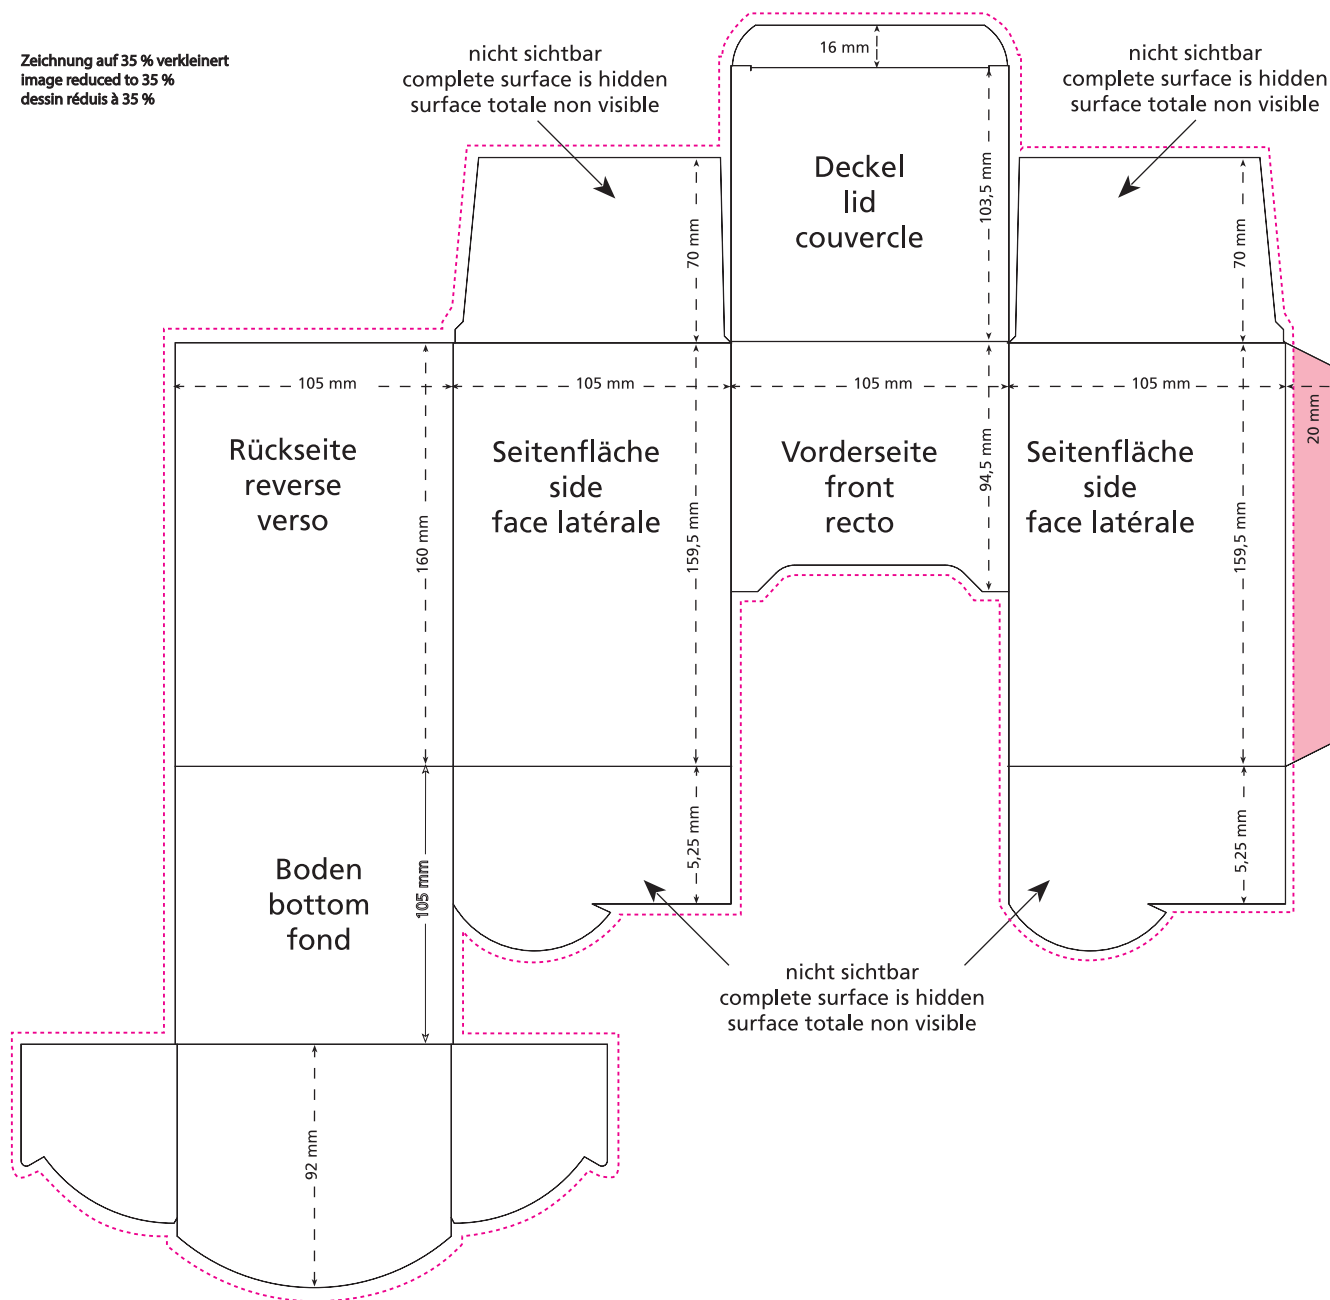

Promotion Display Box MIDI

105 x 160 x 105 mm

Zeichnung auf 35 % verkleinert
 image reduced to 35 %
 dessin réduit à 35 %

- Bedruckbare Fläche · printing surface · surface d'impression
- Siegelnaht bedingt bedruckbar · sealing surface can be printed on under some circumstances · surface de fermeture peut être imprimée sous certaines conditions
- Siegelnaht nicht bedruckbar · sealing surface can't be printed on · surface de fermeture ne peut pas être imprimée
- Fläche wird durch die Siegelnaht verdeckt · surface is covered by the sealing seam · surface est couverte par un thermoscellage
- Pflichttexte · mandatory text · textes obligatoires
- Fläche nicht bedruckbar · surface can't be printed on · surface ne peut pas être imprimée
- Beschnitt · bleed · découpe