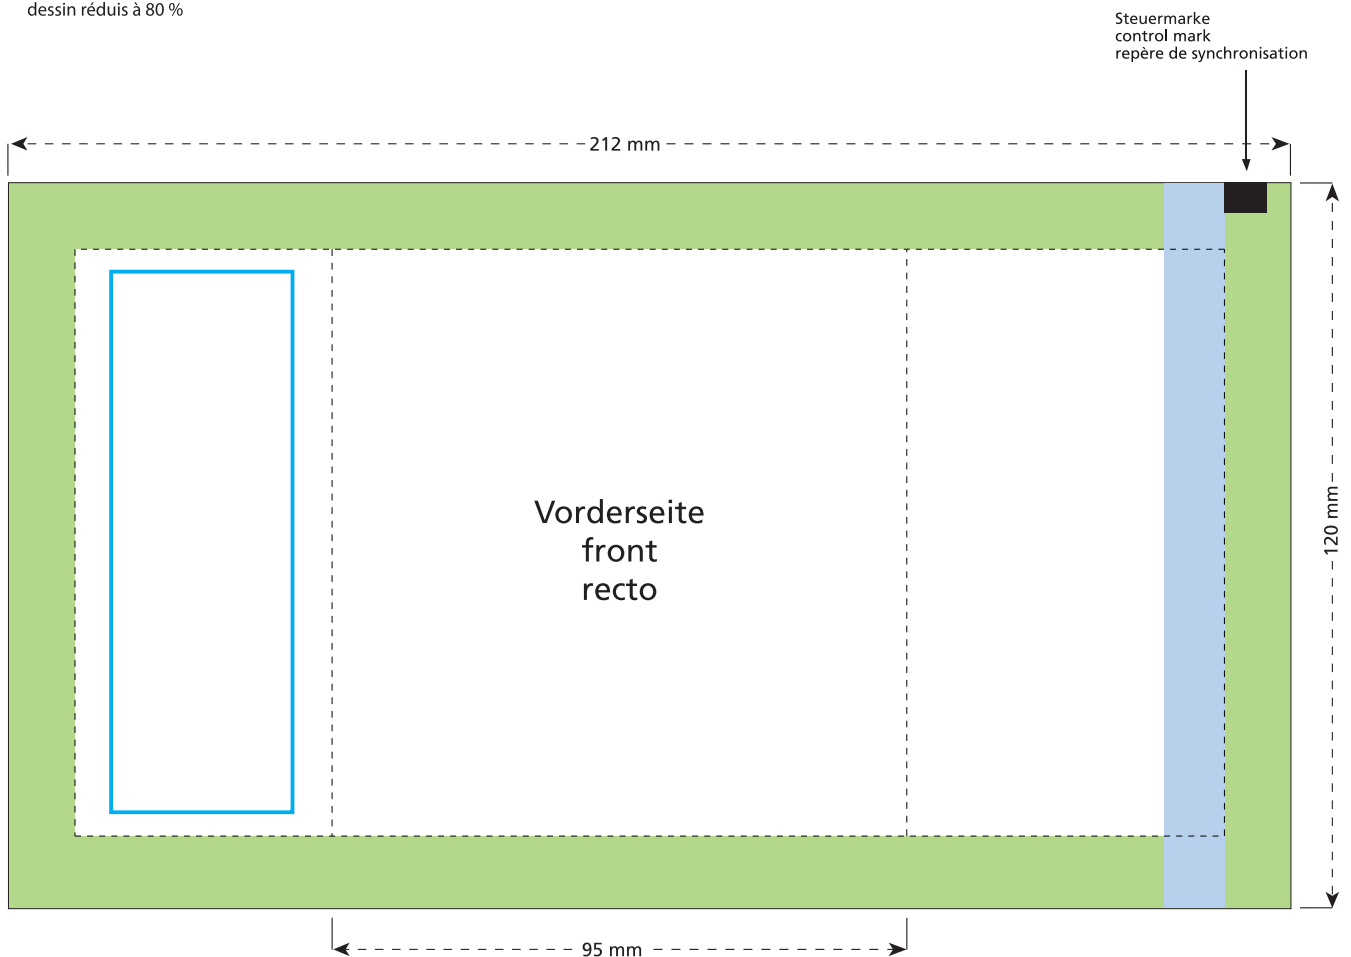

Tüte · bag · sachet
95 x 120 mm

Zeichnung auf 80 % verkleinert
image reduced to 80 %
dessin réduit à 80 %

-  Bedruckbare Fläche · printing surface · surface d'impression
-  Siegelnaht bedingt bedruckbar · sealing surface can be printed on under some circumstances · surface de fermeture peut être imprimée sous certaines conditions
-  Siegelnaht nicht bedruckbar · sealing surface can't be printed on · surface de fermeture ne peut pas être imprimée
-  Fläche wird durch die Siegelnaht verdeckt · surface is covered by the sealing seam · surface est couverte par un thermoscellage
-  Pflichttexte · mandatory text · textes obligatoires
-  Fläche nicht bedruckbar · surface can't be printed on · surface ne peut pas être imprimée
-  Beschnitt · bleed · découpe