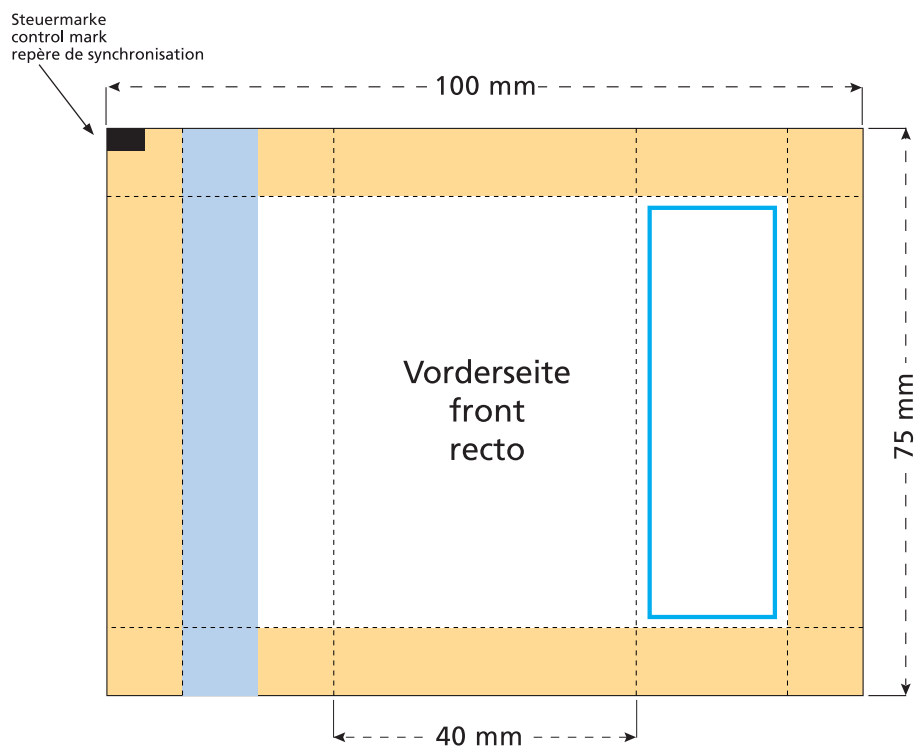

Flowpack

75 x 40 x 4 mm

-  Bedruckbare Fläche · printing surface · surface d'impression
-  Siegelnaht bedingt bedruckbar · sealing surface can be printed on under some circumstances · surface de fermeture peut être imprimée sous certaines conditions
-  Siegelnaht nicht bedruckbar · sealing surface can't be printed on · surface de fermeture ne peut pas être imprimée
-  Fläche wird durch die Siegelnaht verdeckt · surface is covered by the sealing seam · surface est couverte par un thermoscellage
-  Pflichttexte · mandatory text · textes obligatoires
-  Fläche nicht bedruckbar · surface can't be printed on · surface ne peut pas être imprimée
-  Beschnitt · bleed · découpe