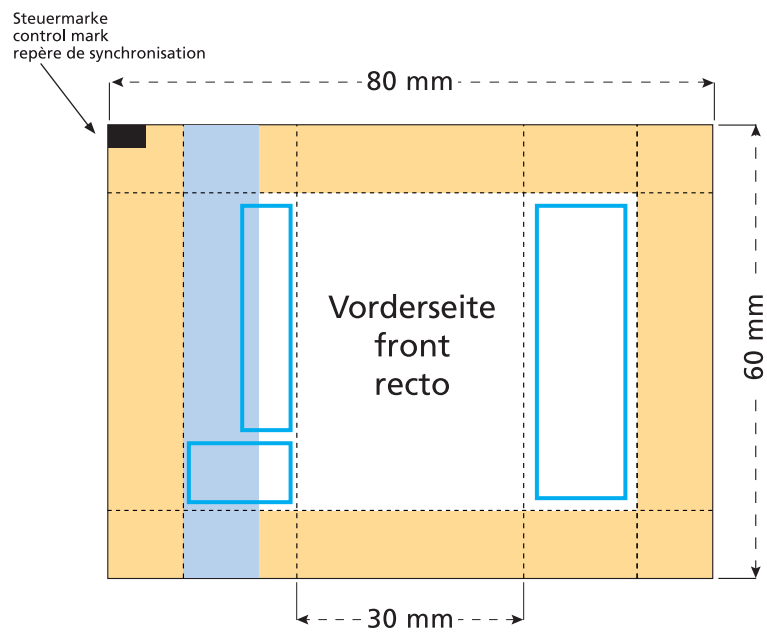

Flowpack

60 x 30 x 5 mm

- Bedruckbare Fläche · printing surface · surface d'impression
- Siegelnaht bedingt bedruckbar · sealing surface can be printed on under some circumstances · surface de fermeture peut être imprimée sous certaines conditions
- Siegelnaht nicht bedruckbar · sealing surface can't be printed on · surface de fermeture ne peut pas être imprimée
- Fläche wird durch die Siegelnaht verdeckt · surface is covered by the sealing seam · surface est couverte par un thermoscellage
- Pflichttexte · mandatory text · textes obligatoires
- Fläche nicht bedruckbar · surface can't be printed on · surface ne peut pas être imprimée
- Beschnitt · bleed · découpe