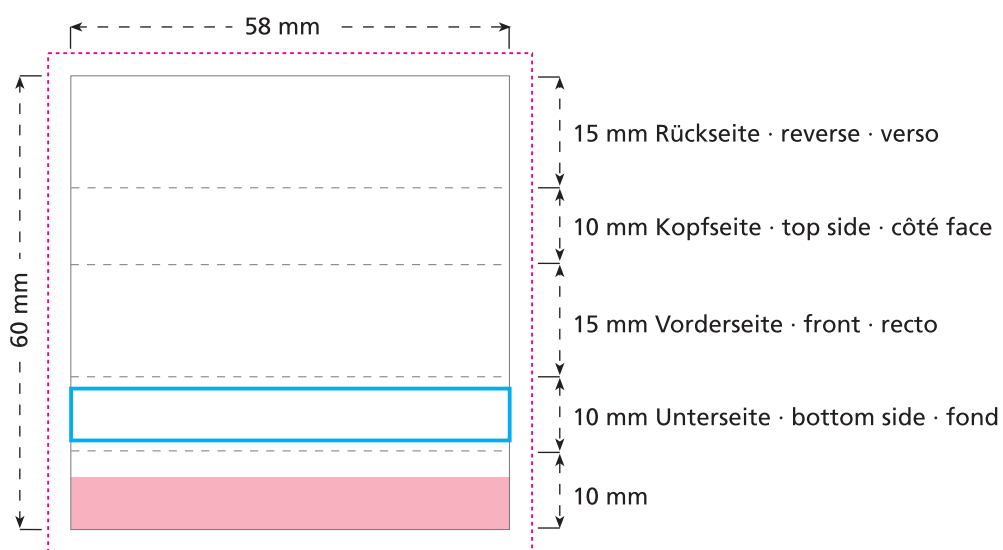

Traubenzucker-Riegel · Dextrose bar · Barre de dextrose
58 x 15 x 10 mm

-  Bedruckbare Fläche · printing surface · surface d'impression
-  Siegelnaht bedingt bedruckbar · sealing surface can be printed on under some circumstances · surface de fermeture peut être imprimée sous certaines conditions
-  Siegelnaht nicht bedruckbar · sealing surface can't be printed on · surface de fermeture ne peut pas être imprimée
-  Fläche wird durch die Siegelnaht verdeckt · surface is covered by the sealing seam · surface est couverte par un thermoscellage
-  Pflichttexte · mandatory text · textes obligatoires
-  Fläche nicht bedruckbar · surface can't be printed on · surface ne peut pas être imprimée
-  Beschnitt · bleed · découpe