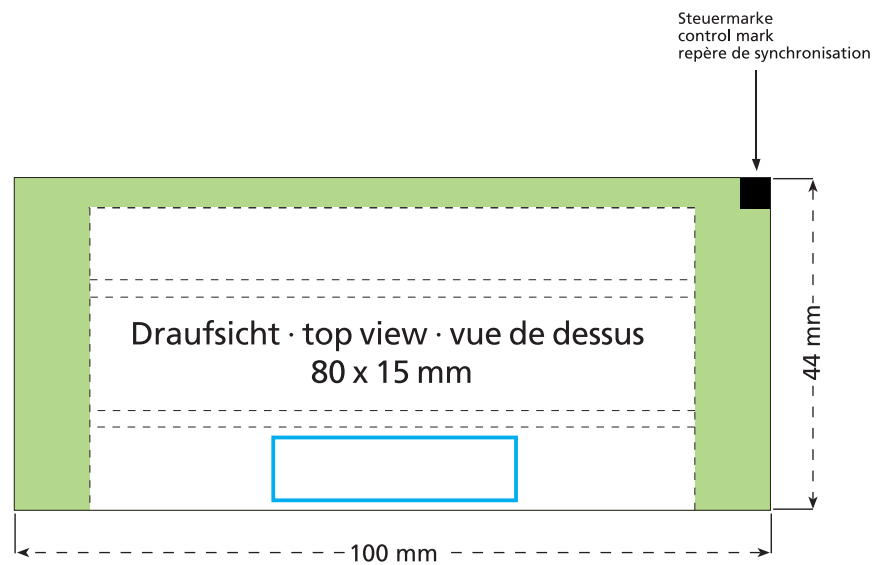

Tüte · bag · sachet
100 x 20 mm

-  Bedruckbare Fläche · printing surface · surface d'impression
-  Siegelnaht bedingt bedruckbar · sealing surface can be printed on under some circumstances · surface de fermeture peut être imprimée sous certaines conditions
-  Siegelnaht nicht bedruckbar · sealing surface can't be printed on · surface de fermeture ne peut pas être imprimée
-  Fläche wird durch die Siegelnaht verdeckt · surface is covered by the sealing seam · surface est couverte par un thermoscellage
-  Pflichttexte · mandatory text · textes obligatoires
-  Fläche nicht bedruckbar · surface can't be printed on · surface ne peut pas être imprimée
-  Beschnitt · bleed · découpe