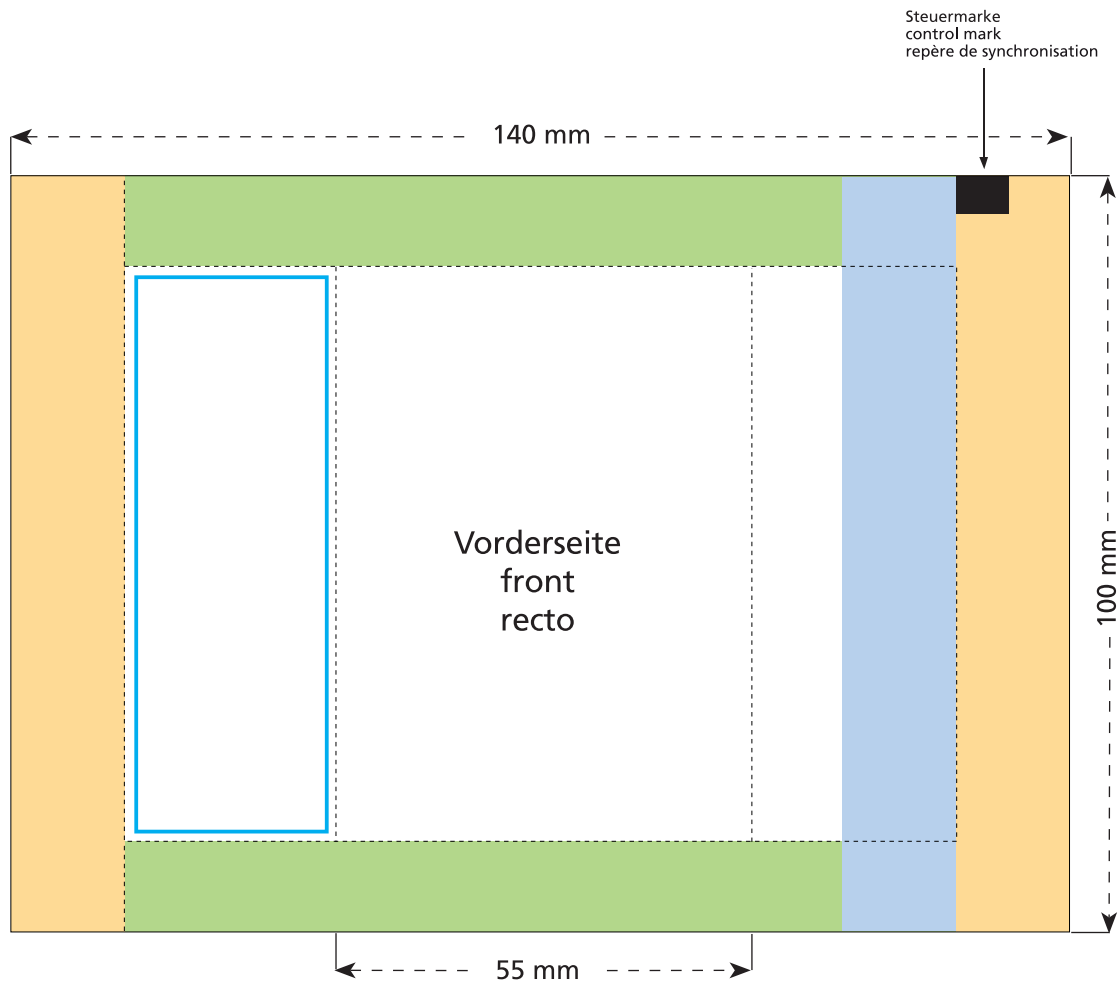

Tüte · bag · sachet  
55 x 100 mm

- Bedruckbare Fläche · printing surface · surface d'impression
- Siegelnaht bedingt bedruckbar · sealing surface can be printed on under some circumstances · surface de fermeture peut être imprimée sous certaines conditions
- Siegelnaht nicht bedruckbar · sealing surface can't be printed on · surface de fermeture ne peut pas être imprimée
- Fläche wird durch die Siegelnaht verdeckt · surface is covered by the sealing seam · surface est couverte par un thermoscollage
- Pflichttexte · mandatory text · textes obligatoires
- Fläche nicht bedruckbar · surface can't be printed on · surface ne peut pas être imprimée
- Beschnitt · bleed · découpe