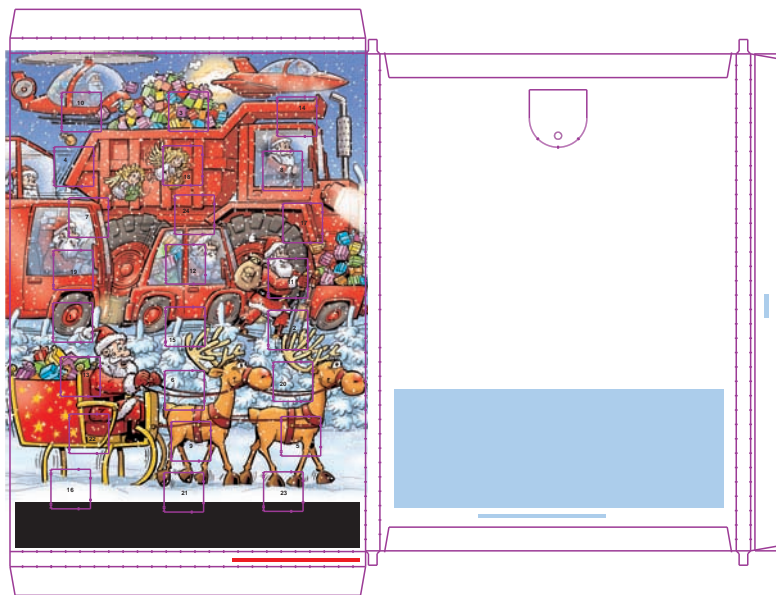

Classic Schoko-Adventskalender
Classic chocolate Advent calendar
Calendrier de l'avent au chocolat classique
ca. / approx. / env. 346 x 248 x 10 mm

Pflichttext Vorderseite

Hersteller bzw. Inverkehrbringer, genannt mit Firmenbezeichnung, Straße, PLZ und Ort werden auf dem Seitenrand zusammen mit dem Logoeindruck der Vorderseite aufgedruckt und müssen per Korrekturabzug zum Druck freigegeben werden.

Obligatory text on front side

Producer/distributor address (company name, street, postal code and city) and the logo will be printed on the side edge and the front side respectively and must be released to print by proof.

Texte obligatoire sur le recto

L'**adresse du producteur/distributeur** sera imprimée sur le bord du calendrier proche du logo. Un bon à tirer vous sera envoyé pour validation finale.

Adventskalender, Hochformat
Advent calendar, vertical format
Calendrier de l'avent, format vertical