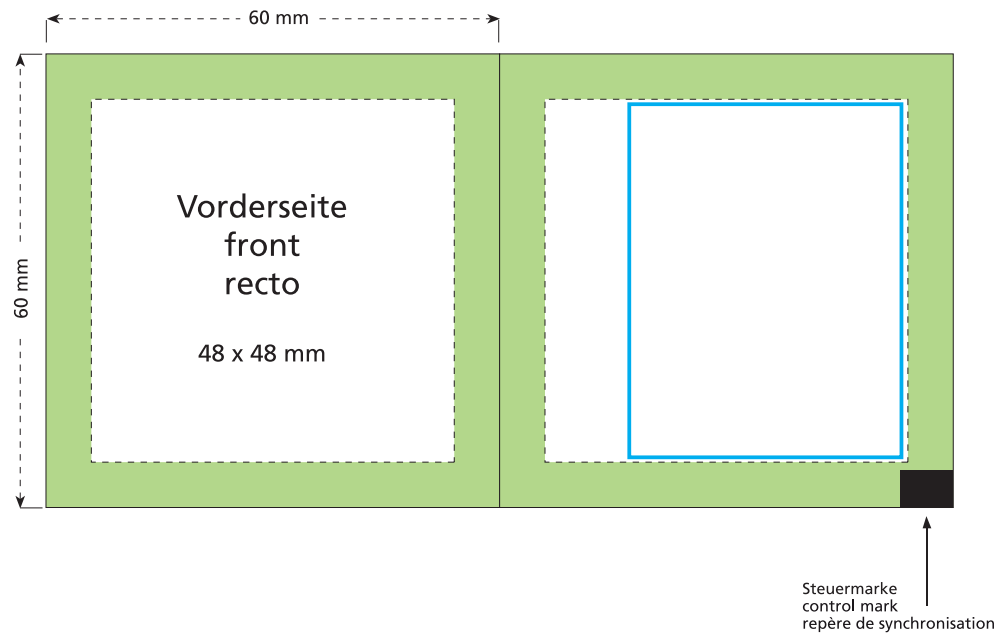

Frigeo Traubenzucker-Lolly · Frigeo dextrose lolly ·
Sucette au dextrose Frigeo
60 x 60 mm

-  Bedruckbare Fläche · printing surface · surface d'impression
-  Siegelnaht bedingt bedruckbar · sealing surface can be printed on under some circumstances · surface de fermeture peut être imprimée sous certaines conditions
-  Siegelnaht nicht bedruckbar · sealing surface can't be printed on · surface de fermeture ne peut pas être imprimée
-  Fläche wird durch die Siegelnaht verdeckt · surface is covered by the sealing seam · surface est couverte par un thermoscellage
-  Pflichttexte · mandatory text · textes obligatoires
-  Fläche nicht bedruckbar · surface can't be printed on · surface ne peut pas être imprimée
-  Beschnitt · bleed · découpe