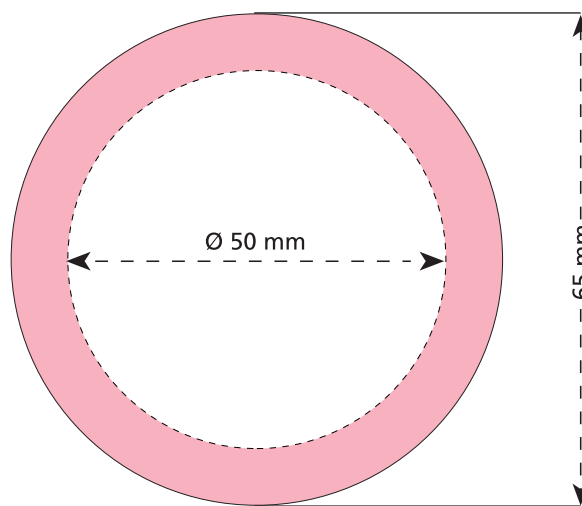

Dose · tin · boîte  
Ø 65 mm

Die Inhaltsangaben werden mit einem Etikett auf dem Boden der Dosen angebracht.  
The ingredients will be shown on a label on the bottom of the tin.  
Les données sont étiquetées sur le fond de la boîte.

- Bedruckbare Fläche · printing surface · surface d'impression
- Siegelnaht bedingt bedruckbar · sealing surface can be printed on under some circumstances · surface de fermeture peut être imprimée sous certaines conditions
- Siegelnaht nicht bedruckbar · sealing surface can't be printed on · surface de fermeture ne peut pas être imprimée
- Fläche wird durch die Siegelnaht verdeckt · surface is covered by the sealing seam · surface est couverte par un thermoscellage
- Pflichttexte · mandatory text · textes obligatoires
- Fläche nicht bedruckbar · surface can't be printed on · surface ne peut pas être imprimée
- Beschnitt · bleed · découpe