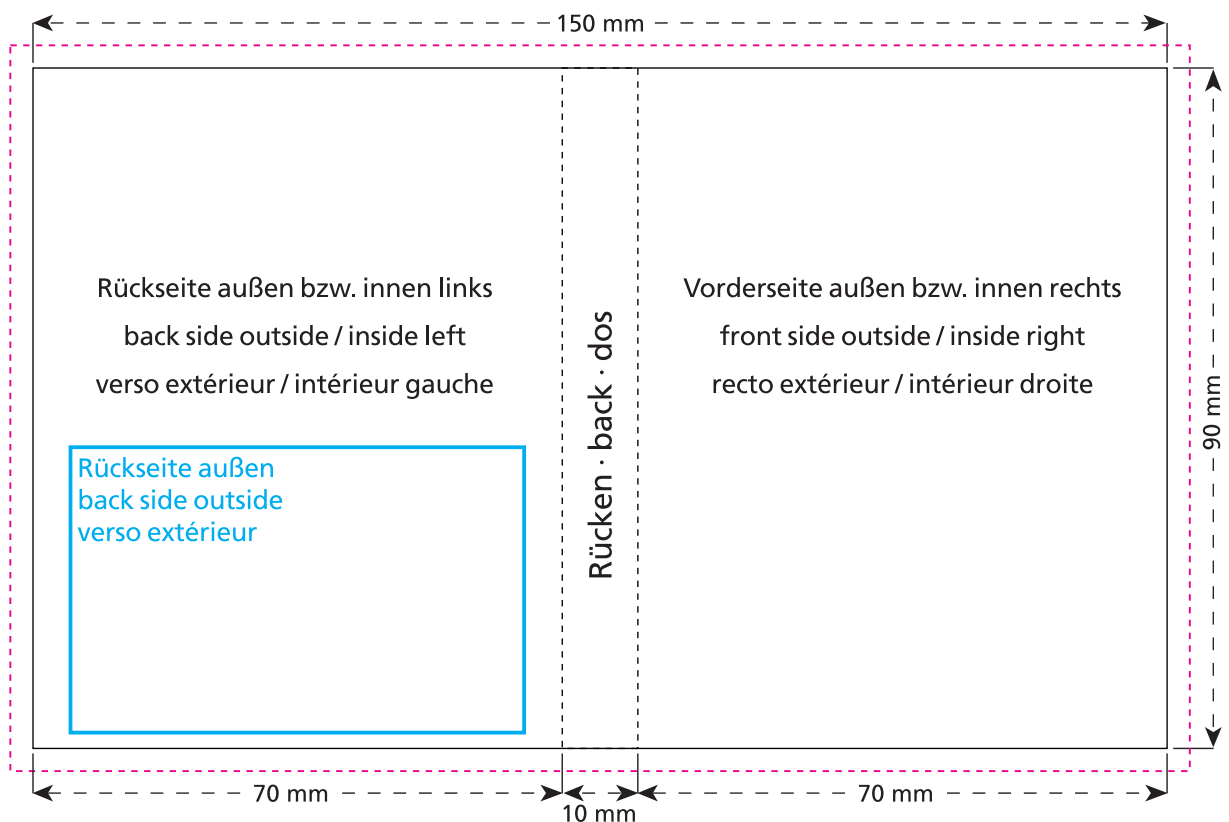

Storck Briefchen · Storck sweet wrap · Carte à croquer

· Durchbeißer

90 x 70 x 10 mm

- Bedruckbare Fläche · printing surface · surface d'impression
- Siegelnaht bedingt bedruckbar · sealing surface can be printed on under some circumstances · surface de fermeture peut être imprimée sous certaines conditions
- Siegelnaht nicht bedruckbar · sealing surface can't be printed on · surface de fermeture ne peut pas être imprimée
- Fläche wird durch die Siegelnaht verdeckt · surface is covered by the sealing seam · surface est couverte par un thermoscellage
- Pflichttexte · mandatory text · textes obligatoires
- Fläche nicht bedruckbar · surface can't be printed on · surface ne peut pas être imprimée
- Beschnitt · bleed · découpe