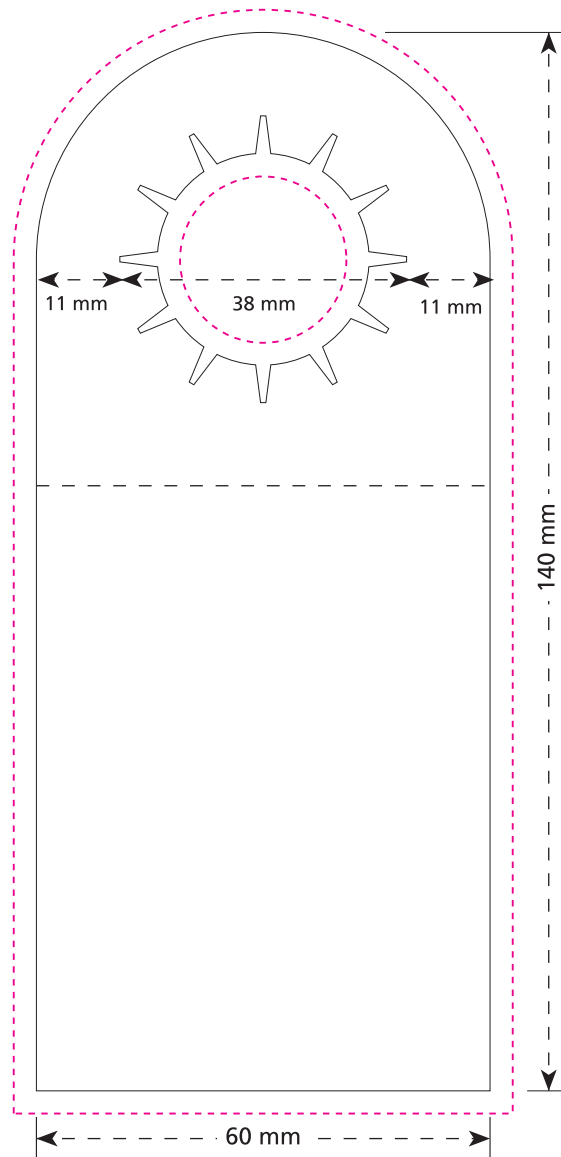

Promo-Flaschenanhänger · Promo bottle tag ·
Collerette de bouteille
140 x 60 mm

-  Bedruckbare Fläche · printing surface · surface d'impression
-  Siegelnaht bedingt bedruckbar · sealing surface can be printed on under some circumstances · surface de fermeture peut être imprimée sous certaines conditions
-  Siegelnaht nicht bedruckbar · sealing surface can't be printed on · surface de fermeture ne peut pas être imprimée
-  Fläche wird durch die Siegelnaht verdeckt · surface is covered by the sealing seam · surface est couverte par un thermoscellage
-  Pflichttexte · mandatory text · textes obligatoires
-  Fläche nicht bedruckbar · surface can't be printed on · surface ne peut pas être imprimée
-  Beschnitt · bleed · découpe