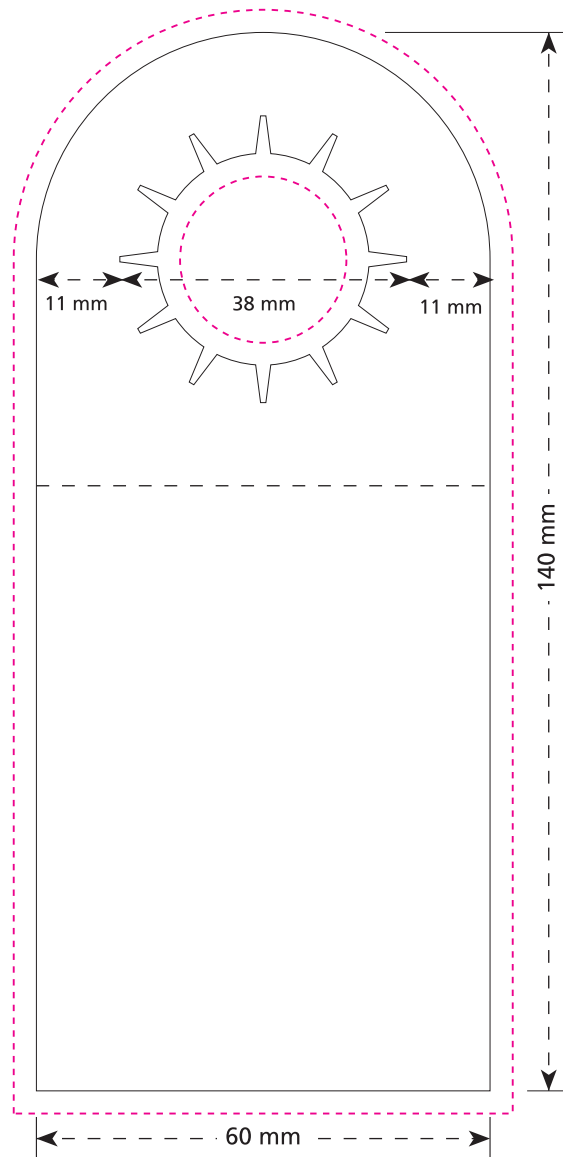

Promo-Flaschenanhänger · Promo bottle tag ·
Collerette de bouteille
140 x 60 mm

-  Bedruckbare Fläche · printing surface · surface d'impression
-  Siegelnaht bedingt bedruckbar · sealing surface can be printed on under some circumstances · surface de fermeture peut être imprimée sous certaines conditions
-  Siegelnaht nicht bedruckbar · sealing surface can't be printed on · surface de fermeture ne peut pas être imprimée
-  Fläche wird durch die Siegelnaht verdeckt · surface is covered by the sealing seam · surface est couverte par un thermoscellage
-  Pflichttexte · mandatory text · textes obligatoires
-  Fläche nicht bedruckbar · surface can't be printed on · surface ne peut pas être imprimée
-  Beschnitt · bleed · découpe