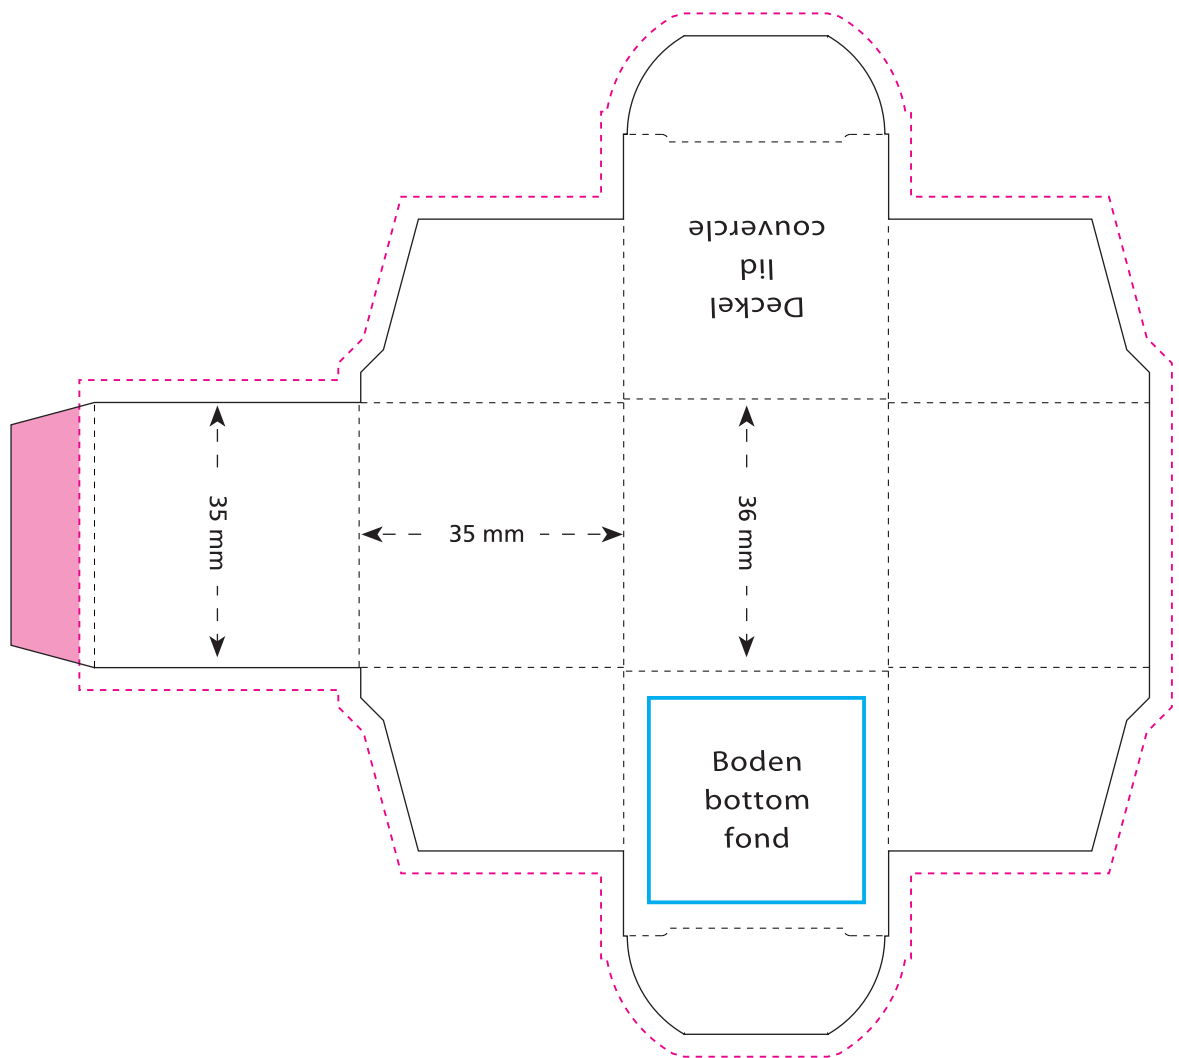

Mini-Promo-Würfel · Mini Promo Cube ·
Mini-cube publicitaire
35,5 x 35,5 x 37 mm

-  Bedruckbare Fläche · printing surface · surface d'impression
-  Siegelnaht bedingt bedruckbar · sealing surface can be printed on under some circumstances · surface de fermeture peut être imprimée sous certaines conditions
-  Siegelnaht nicht bedruckbar · sealing surface can't be printed on · surface de fermeture ne peut pas être imprimée
-  Fläche wird durch die Siegelnaht verdeckt · surface is covered by the sealing seam · surface est couverte par un thermoscellage
-  Pflichttexte · mandatory text · textes obligatoires
-  Fläche nicht bedruckbar · surface can't be printed on · surface ne peut pas être imprimée
-  Beschnitt · bleed · découpe