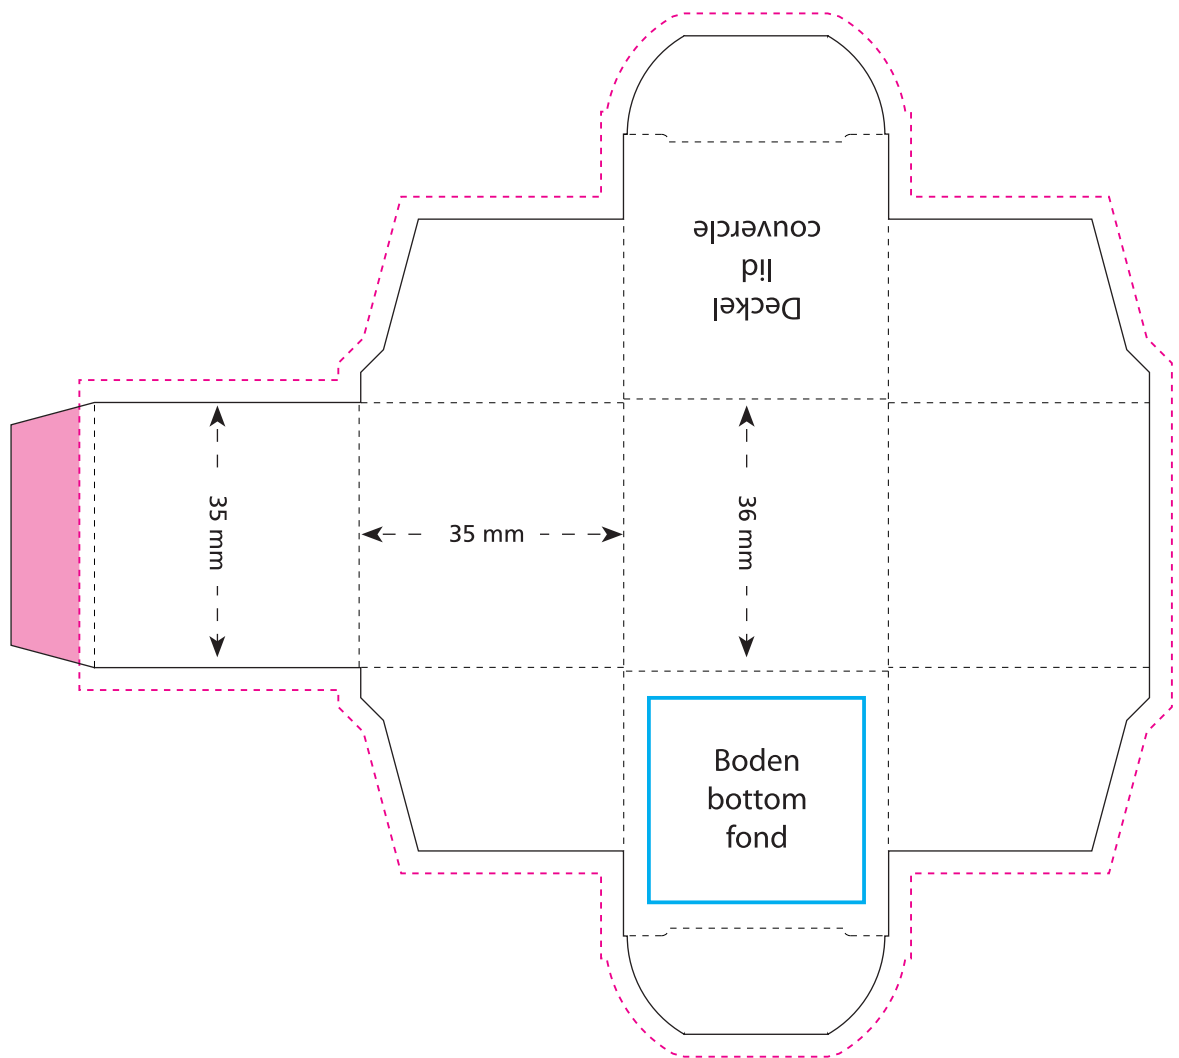

Mini-Promo-Würfel · Mini Promo Cube ·  
Mini-cube publicitaire  
35,5 x 35,5 x 37 mm

- Bedruckbare Fläche · printing surface · surface d'impression
- Siegelnaht bedingt bedruckbar · sealing surface can be printed on under some circumstances · surface de fermeture peut être imprimée sous certaines conditions
- Siegelnaht nicht bedruckbar · sealing surface can't be printed on · surface de fermeture ne peut pas être imprimée
- Fläche wird durch die Siegelnaht verdeckt · surface is covered by the sealing seam · surface est couverte par un thermoscellage
- Pflichttexte · mandatory text · textes obligatoires
- Fläche nicht bedruckbar · surface can't be printed on · surface ne peut pas être imprimée
- Beschnitt · bleed · découpe