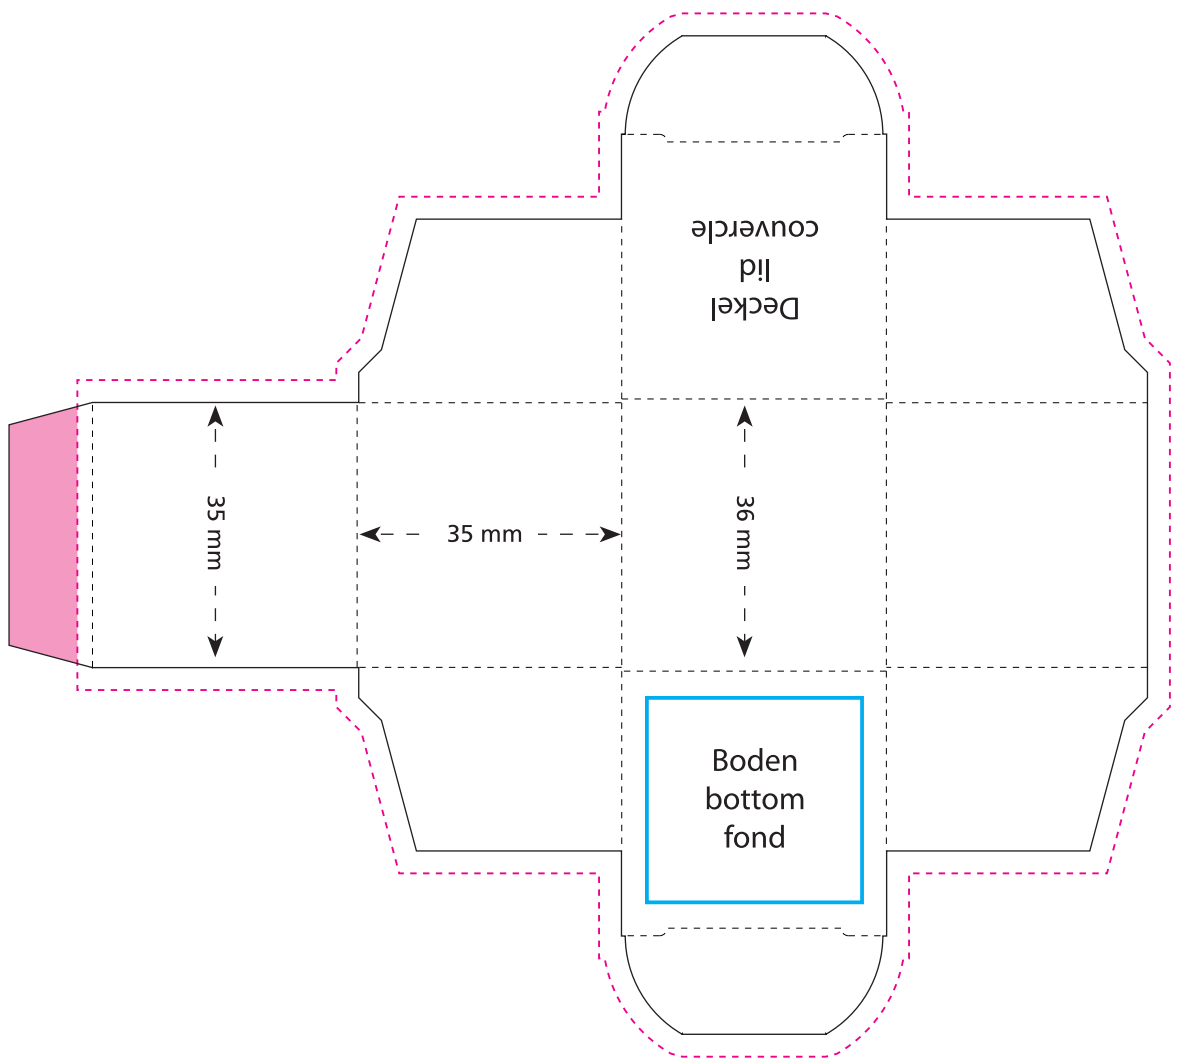

Mini-Promo-Würfel · Mini Promo Cube ·
Mini-cube publicitaire
35,5 x 35,5 x 37 mm

- Bedruckbare Fläche · printing surface · surface d'impression
- Siegelnaht bedingt bedruckbar · sealing surface can be printed on under some circumstances · surface de fermeture peut être imprimée sous certaines conditions
- Siegelnaht nicht bedruckbar · sealing surface can't be printed on · surface de fermeture ne peut pas être imprimée
- Fläche wird durch die Siegelnaht verdeckt · surface is covered by the sealing seam · surface est couverte par un thermoscellage
- Pflichttexte · mandatory text · textes obligatoires
- Fläche nicht bedruckbar · surface can't be printed on · surface ne peut pas être imprimée
- Beschnitt · bleed · découpe