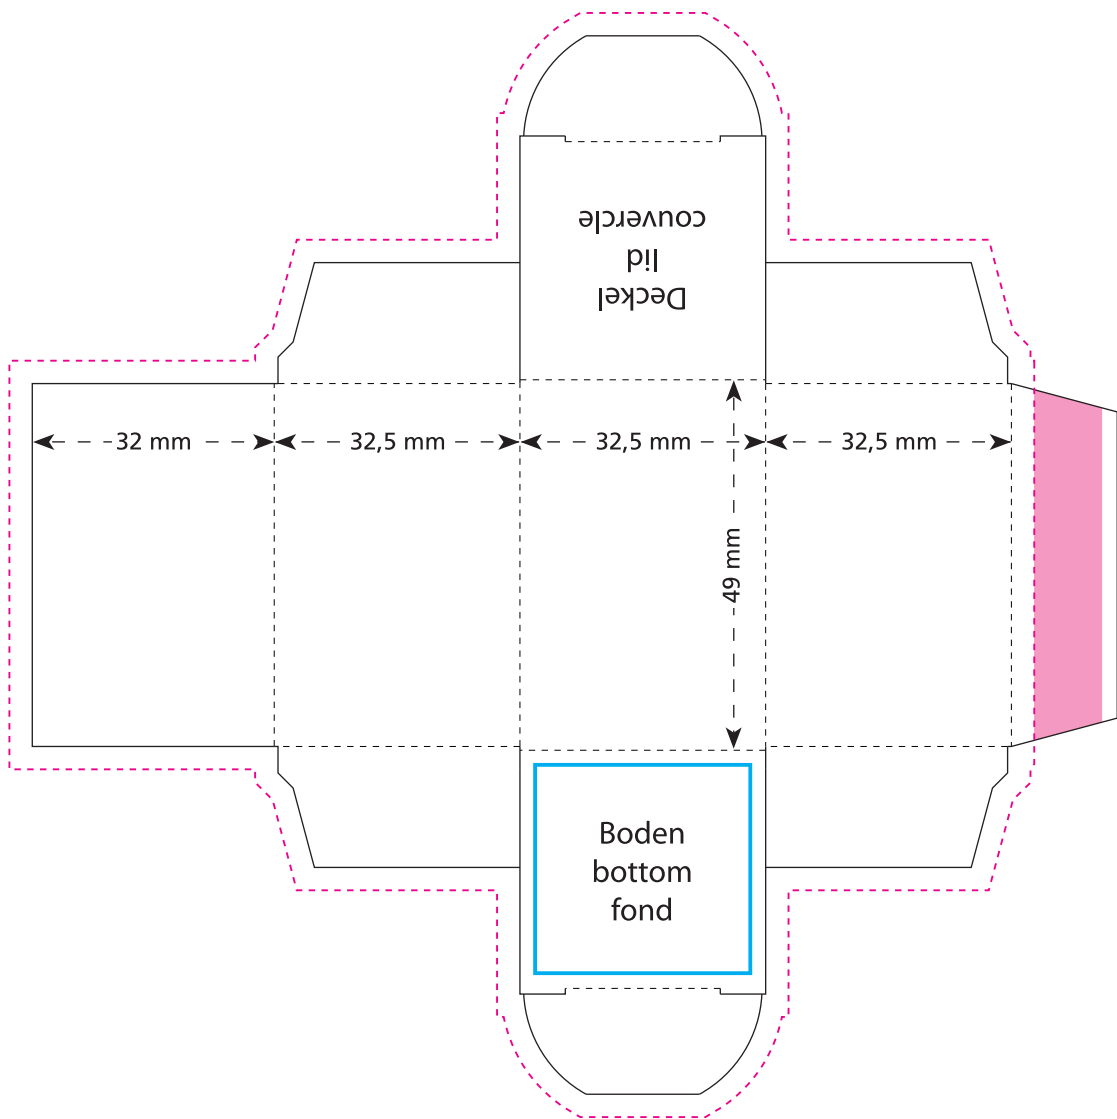

Mini-Promo-Tower · Mini Promo Tower ·  
Mini-tour publicitaire  
32 x 32 x 49 mm

-  Bedruckbare Fläche · printing surface · surface d'impression
-  Siegelnaht bedingt bedruckbar · sealing surface can be printed on under some circumstances · surface de fermeture peut être imprimée sous certaines conditions
-  Siegelnaht nicht bedruckbar · sealing surface can't be printed on · surface de fermeture ne peut pas être imprimée
-  Fläche wird durch die Siegelnaht verdeckt · surface is covered by the sealing seam · surface est couverte par un thermoscellage
-  Pflichttexte · mandatory text · textes obligatoires
-  Fläche nicht bedruckbar · surface can't be printed on · surface ne peut pas être imprimée
-  Beschnitt · bleed · découpe