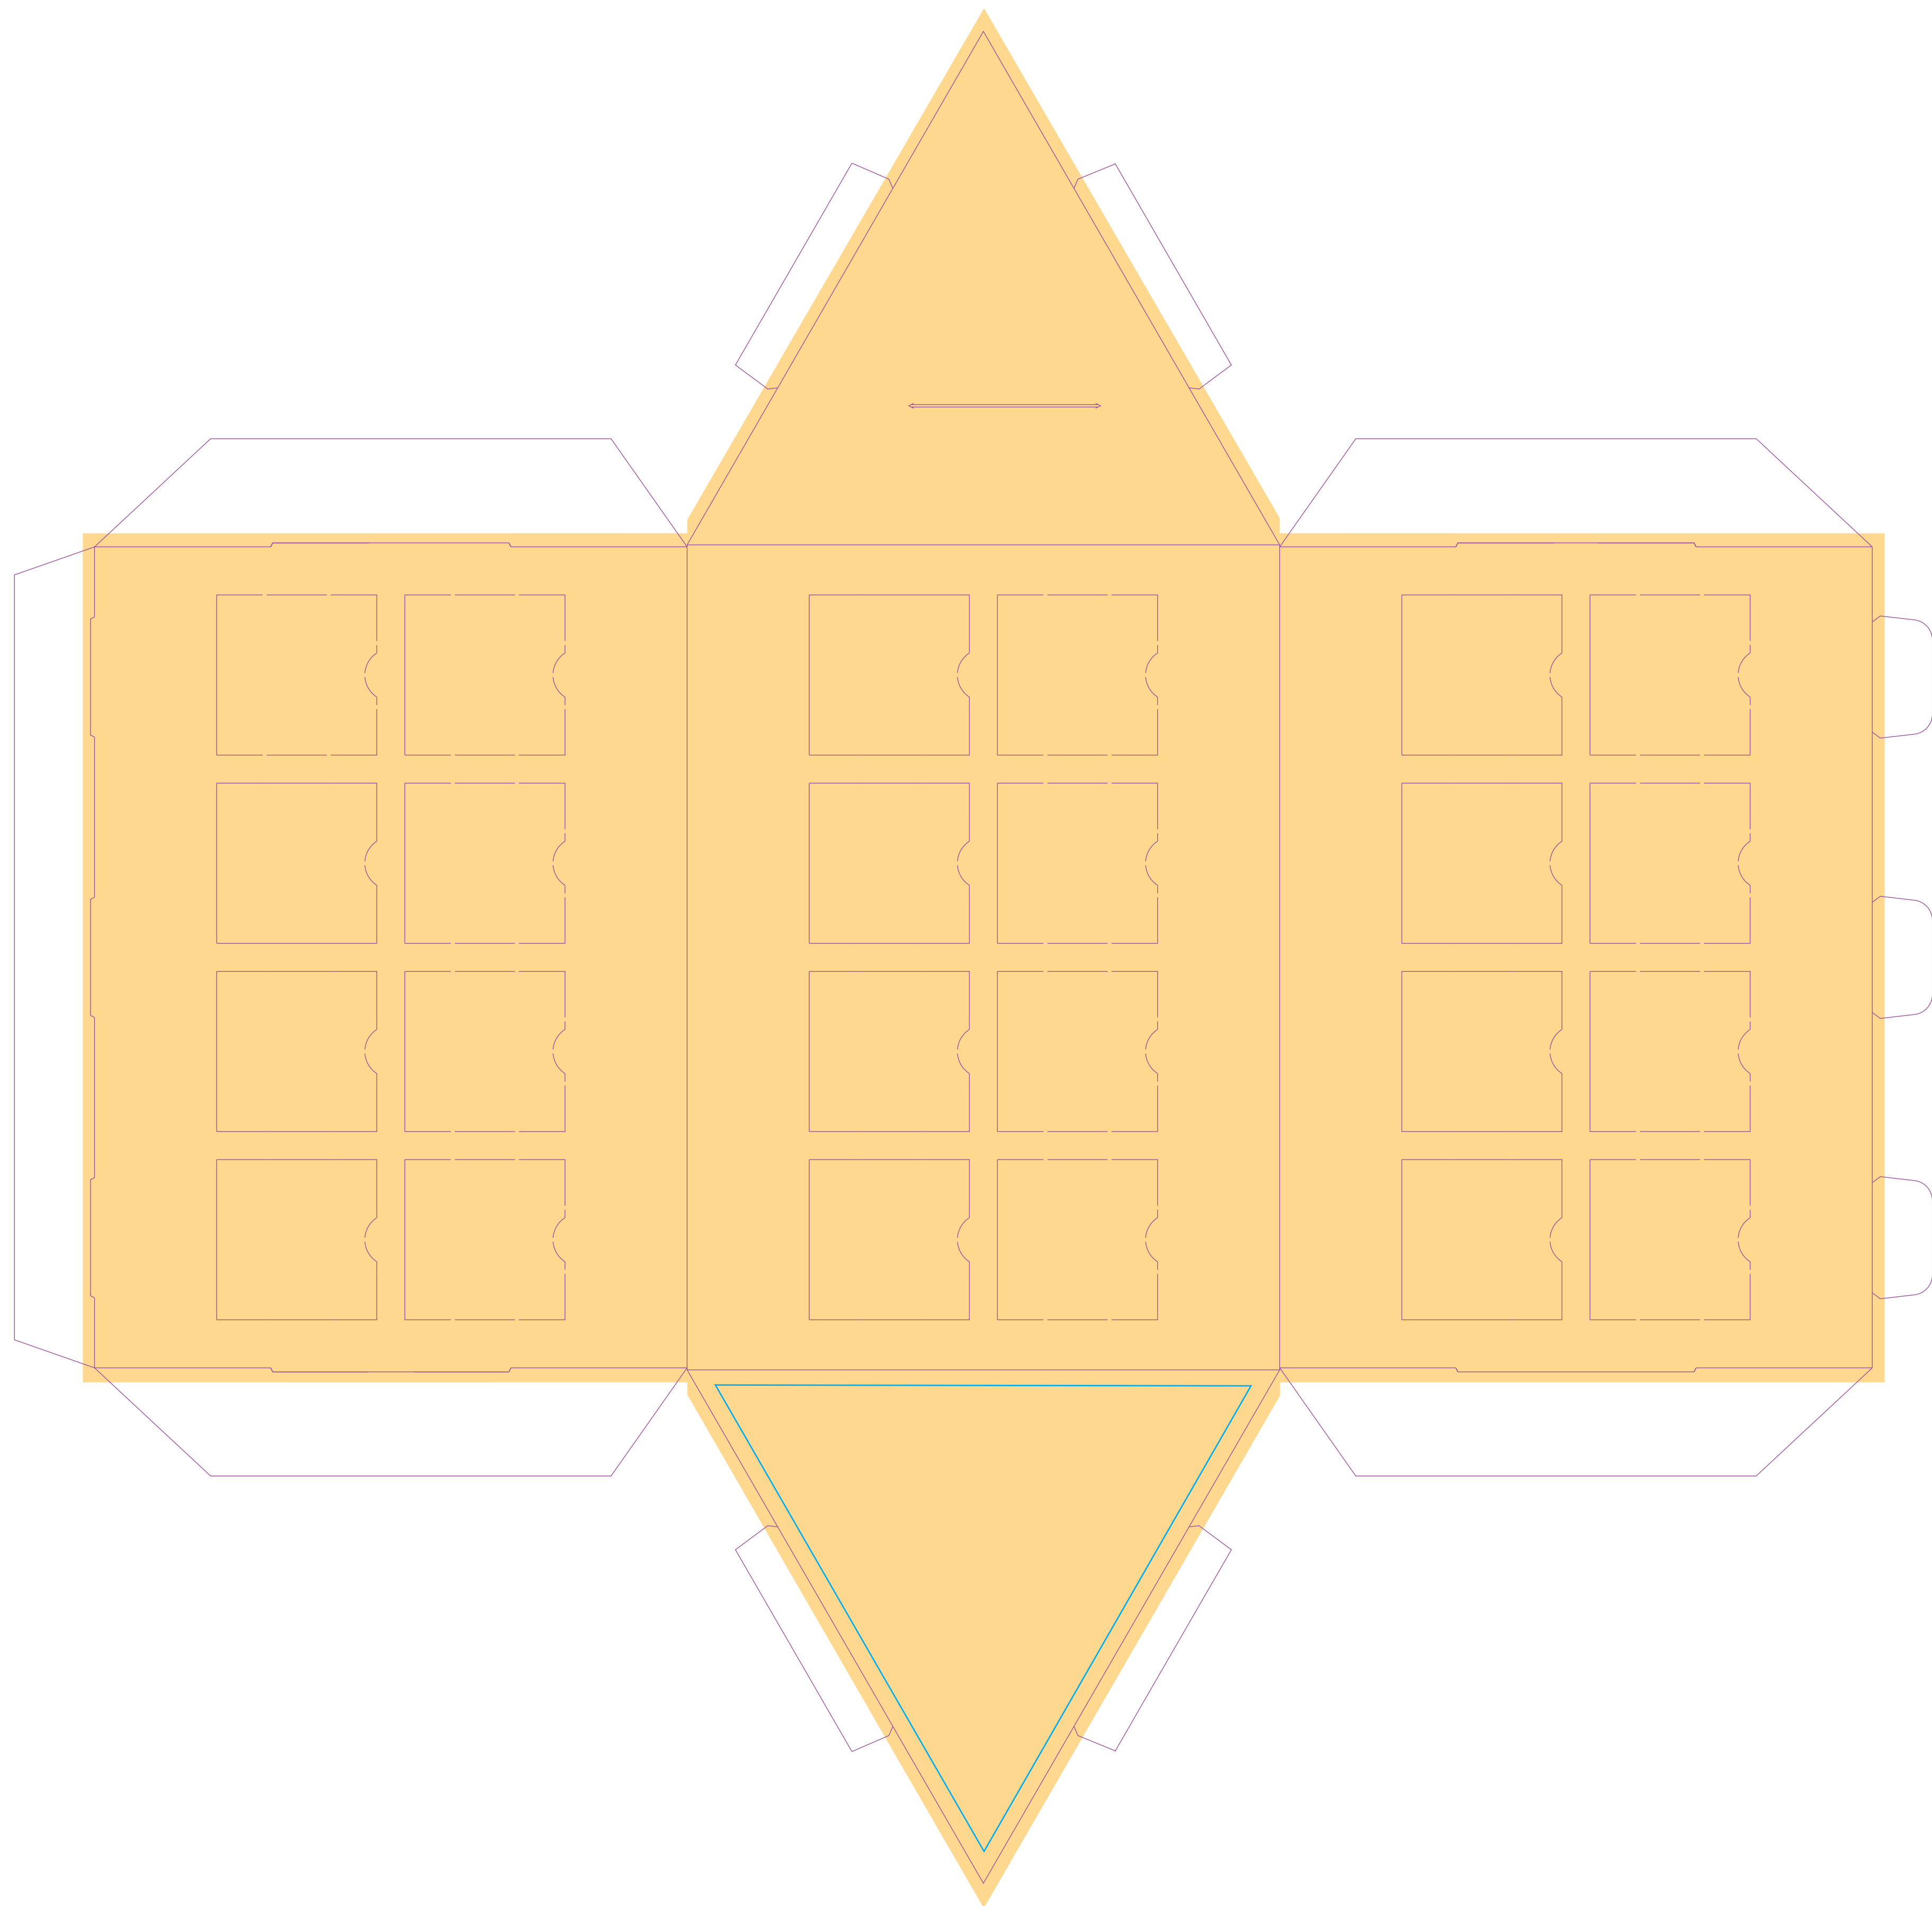

Prisma Adventskalender  
Prism Advent Calendar  
Calendrier de l'avent Prisme  
ca. / approx. / env. 205 x 150 x 130 mm

Druckbild (Gestaltungsformat) für Rundum-Druck  
Print layout (design format) for all-around print  
Image d'impression (format de conception) pour impression sur tout le pourtour