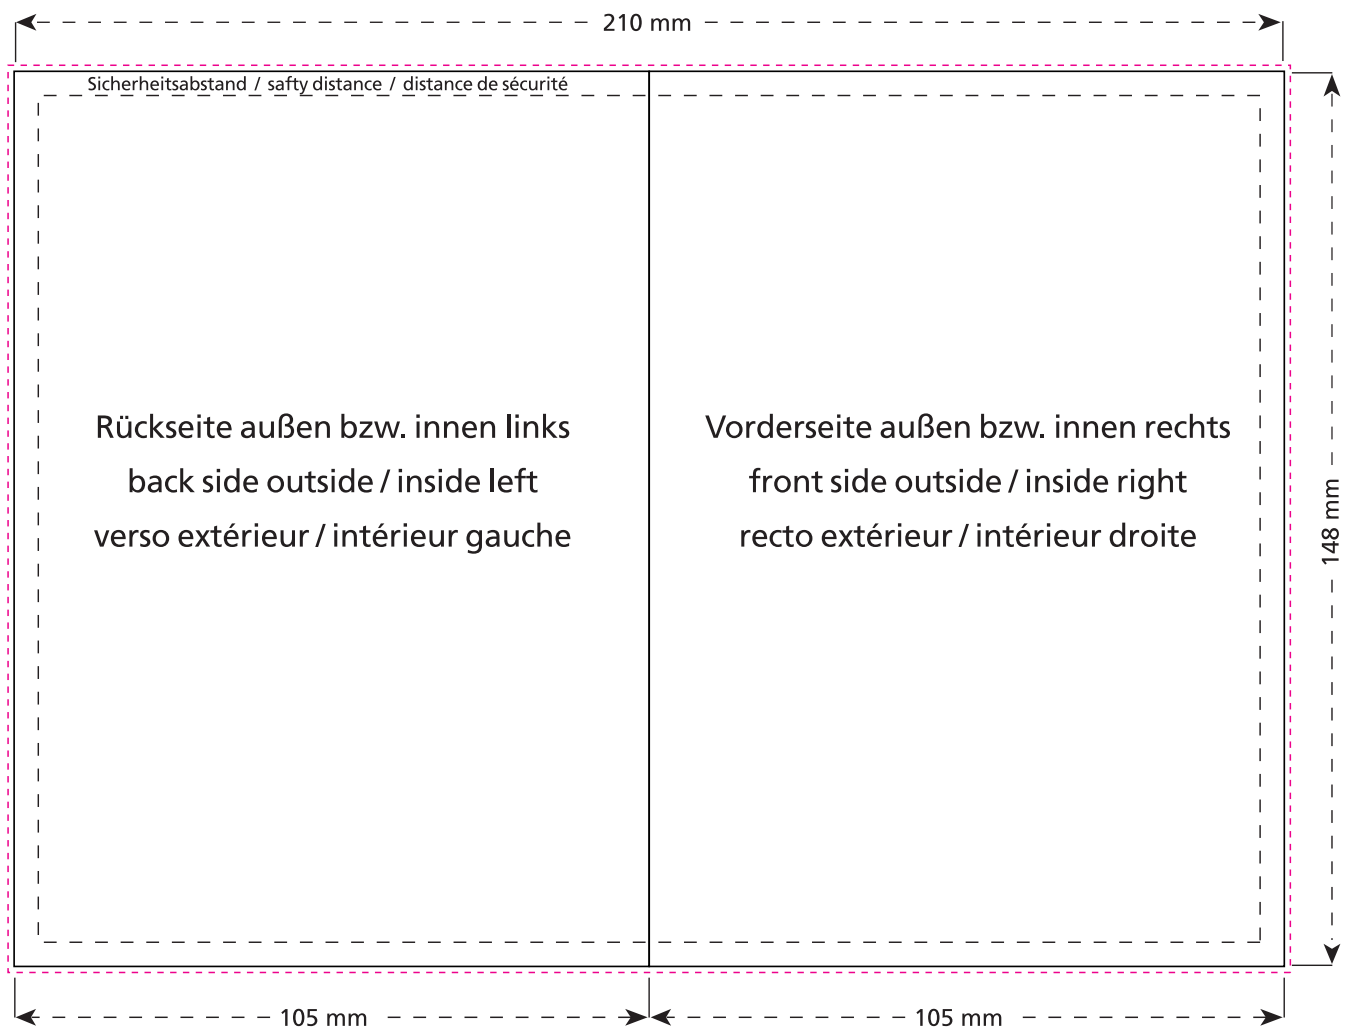

Süße Grußkarte · Sweet Greeting Card ·  
Carte de vœux gourmande  
105 x 148 mm

Zeichnung auf 80 % verkleinert  
image reduced to 80 %  
dessin réduit à 80 %

-  Bedruckbare Fläche · printing surface · surface d'impression
-  Siegelnaht bedingt bedruckbar · sealing surface can be printed on under some circumstances · surface de fermeture peut être imprimée sous certaines conditions
-  Siegelnaht nicht bedruckbar · sealing surface can't be printed on · surface de fermeture ne peut pas être imprimée
-  Fläche wird durch die Siegelnaht verdeckt · surface is covered by the sealing seam · surface est couverte par un thermoscellage
-  Pflichttexte · mandatory text · textes obligatoires
-  Fläche nicht bedruckbar · surface can't be printed on · surface ne peut pas être imprimée
-  Beschnitt · bleed · découpe