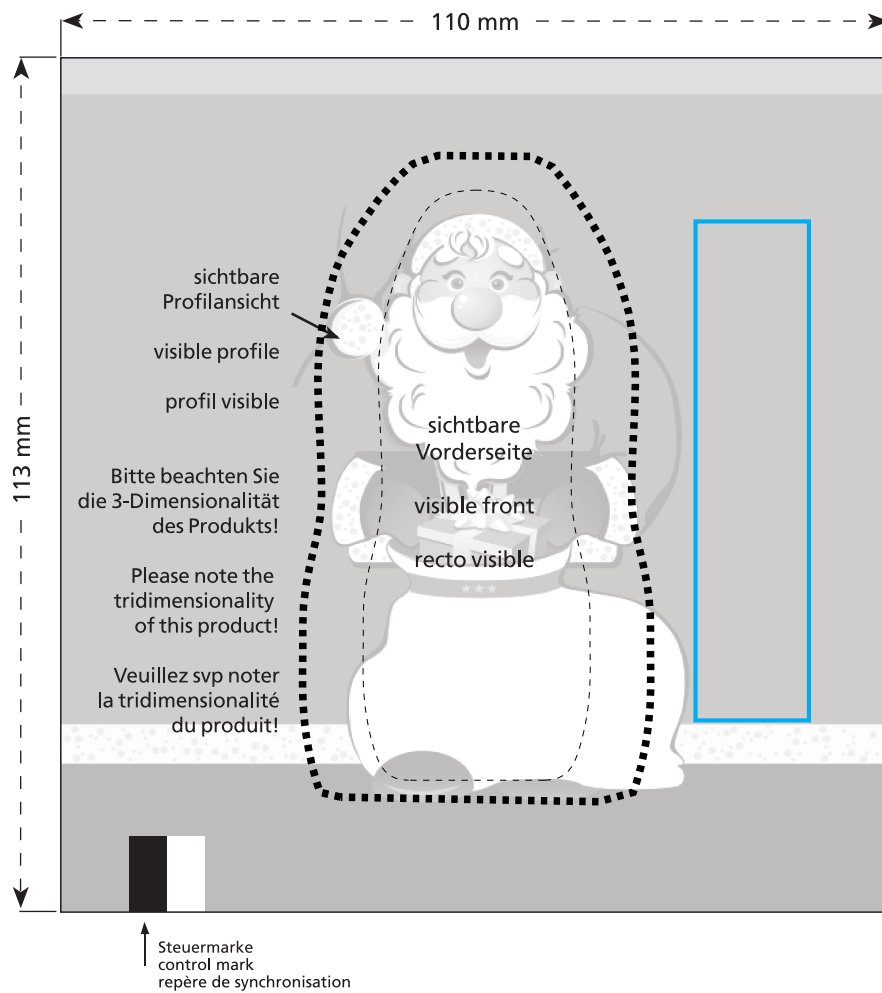

**MIDI-Schoko-Hohlfigur · MIDI chocolate shape ·
Figurine creuse en chocolat MIDI**
30 x 80 x 30 mm

- Bedruckbare Fläche · printing surface · surface d'impression
- Siegelnaht bedingt bedruckbar · sealing surface can be printed on under some circumstances · surface de fermeture peut être imprimée sous certaines conditions
- Siegelnaht nicht bedruckbar · sealing surface can't be printed on · surface de fermeture ne peut pas être imprimée
- Fläche wird durch die Siegelnaht verdeckt · surface is covered by the sealing seam · surface est couverte par un thermoscellage
- Pflichttexte · mandatory text · textes obligatoires
- Fläche nicht bedruckbar · surface can't be printed on · surface ne peut pas être imprimée
- Beschnitt · bleed · découpe