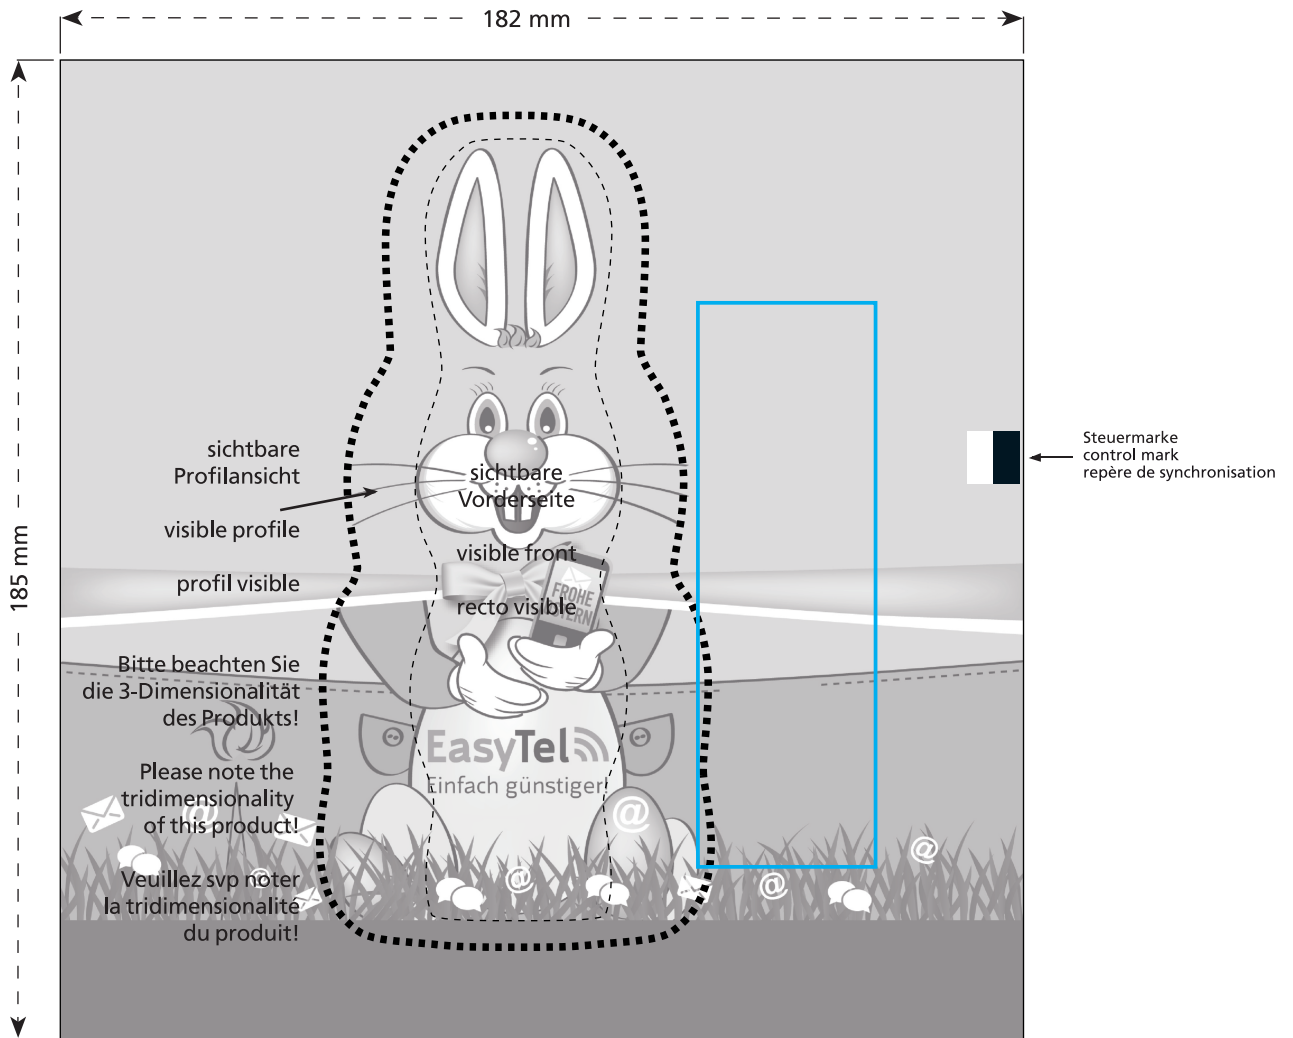

Schoko-Osterhase · Chocolate Bunny · Lapin de Pâques en chocolat
45 x 150 x 40 mm

Zeichnung auf 70 % verkleinert
image reduced to 70 %
dessin réduit à 70 %

- Bedruckbare Fläche · printing surface · surface d'impression
- Siegelnaht bedingt bedruckbar · sealing surface can be printed on under some circumstances · surface de fermeture peut être imprimée sous certaines conditions
- Siegelnaht nicht bedruckbar · sealing surface can't be printed on · surface de fermeture ne peut pas être imprimée
- Fläche wird durch die Siegelnaht verdeckt · surface is covered by the sealing seam · surface est couverte par un thermoscellage
- Pflichttexte · mandatory text · textes obligatoires
- Fläche nicht bedruckbar · surface can't be printed on · surface ne peut pas être imprimée
- Beschnitt · bleed · découpe