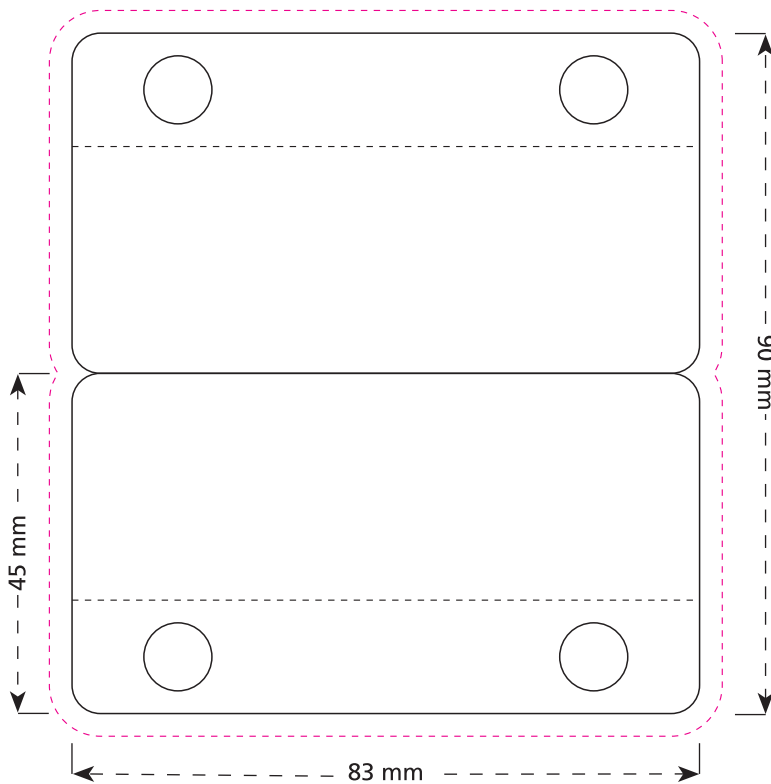

Ferrero Rocher Osterboten · Ferrero Rocher Easter Bunny
Lapin de Pâques Ferrero Rocher
83 x 45 mm

Zuschnitt geschlossen:
cutout closed:
coupe fermée :

Lochrand
perforated edge 15 mm
bord de perforation

Zuschnitt offen:
cutout open:
coupe ouverte :

-  Bedruckbare Fläche · printing surface · surface d'impression
-  Siegelnaht bedingt bedruckbar · sealing surface can be printed on under some circumstances · surface de fermeture peut être imprimée sous certaines conditions
-  Siegelnaht nicht bedruckbar · sealing surface can't be printed on · surface de fermeture ne peut pas être imprimée
-  Fläche wird durch die Siegelnaht verdeckt · surface is covered by the sealing seam · surface est couverte par un thermoscellage
-  Pflichttexte · mandatory text · textes obligatoires
-  Fläche nicht bedruckbar · surface can't be printed on · surface ne peut pas être imprimée
-  Beschnitt · bleed · découpe