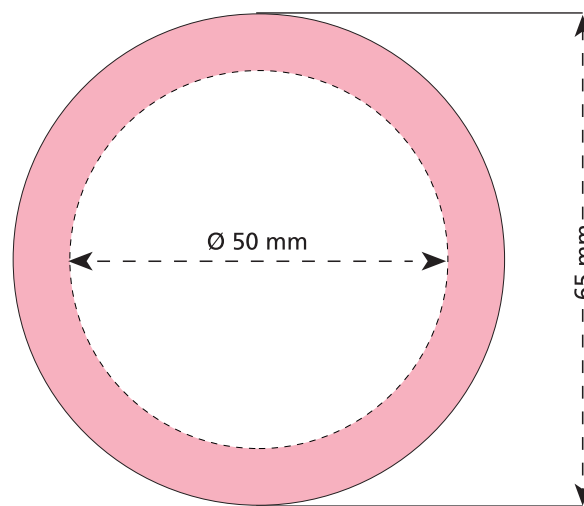

Dose · tin · boîte
Ø 65 mm

Die Inhaltsangaben werden mit einem Etikett auf dem Boden der Dosen angebracht.
The ingredients will be shown on a label on the bottom of the tin.
Les données sont étiquetées sur le fond de la boîte.

- Bedruckbare Fläche · printing surface · surface d'impression
- Siegelnaht bedingt bedruckbar · sealing surface can be printed on under some circumstances · surface de fermeture peut être imprimée sous certaines conditions
- Siegelnaht nicht bedruckbar · sealing surface can't be printed on · surface de fermeture ne peut pas être imprimée
- Fläche wird durch die Siegelnaht verdeckt · surface is covered by the sealing seam · surface est couverte par un thermoscellage
- Pflichttexte · mandatory text · textes obligatoires
- Fläche nicht bedruckbar · surface can't be printed on · surface ne peut pas être imprimée
- Beschnitt · bleed · découpe