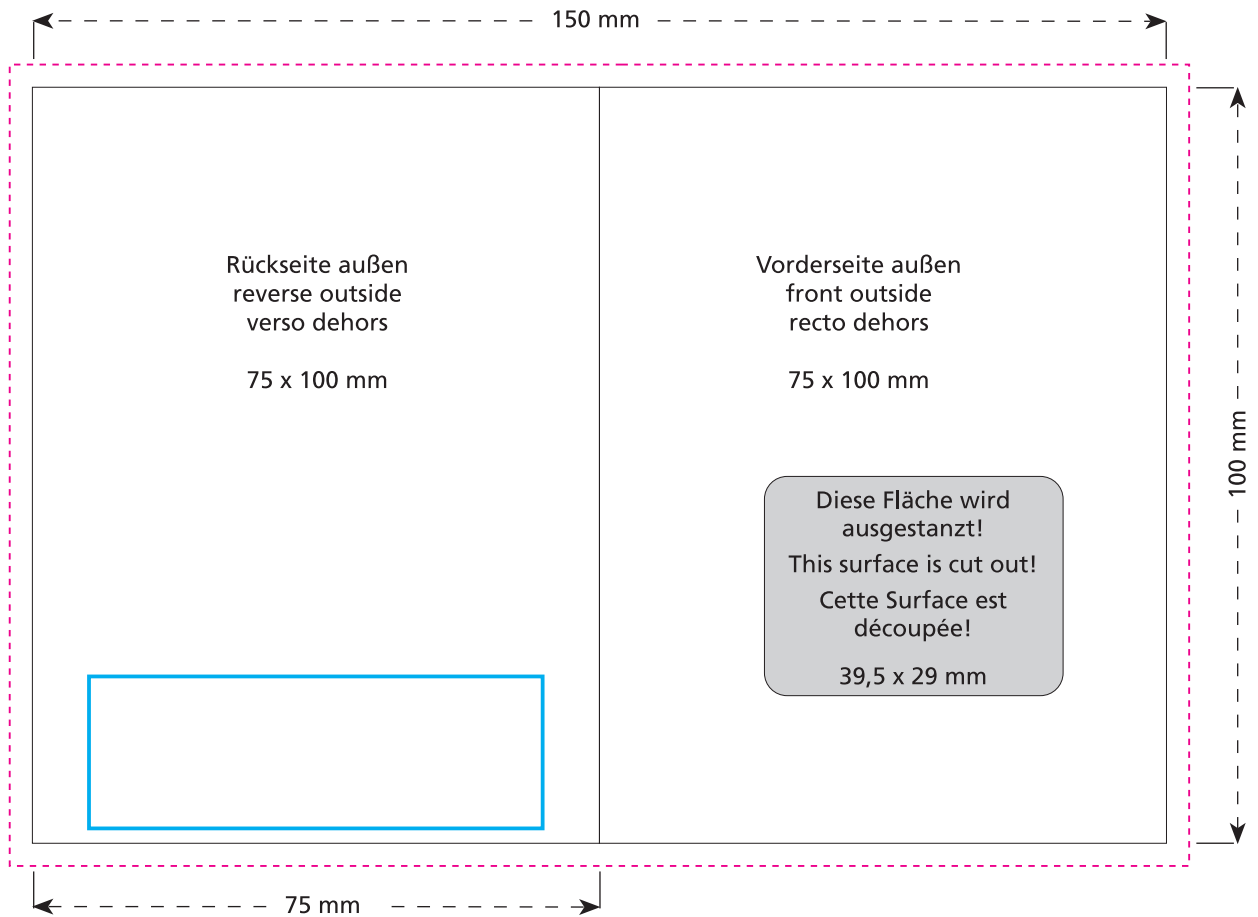

Sweet Communication

- Ferrero Mon Chéri
- Ferrero Pocket Coffee

75 x 100 mm

(aufgeklappt · opened · ouvert)

-  Bedruckbare Fläche · printing surface · surface d'impression
-  Siegelnaht bedingt bedruckbar · sealing surface can be printed on under some circumstances · surface de fermeture peut être imprimée sous certaines conditions
-  Siegelnaht nicht bedruckbar · sealing surface can't be printed on · surface de fermeture ne peut pas être imprimée
-  Fläche wird durch die Siegelnaht verdeckt · surface is covered by the sealing seam · surface est couverte par un thermoscellage
-  Pflichttexte · mandatory text · textes obligatoires
-  Fläche nicht bedruckbar · surface can't be printed on · surface ne peut pas être imprimée
-  Beschnitt · bleed · découpe