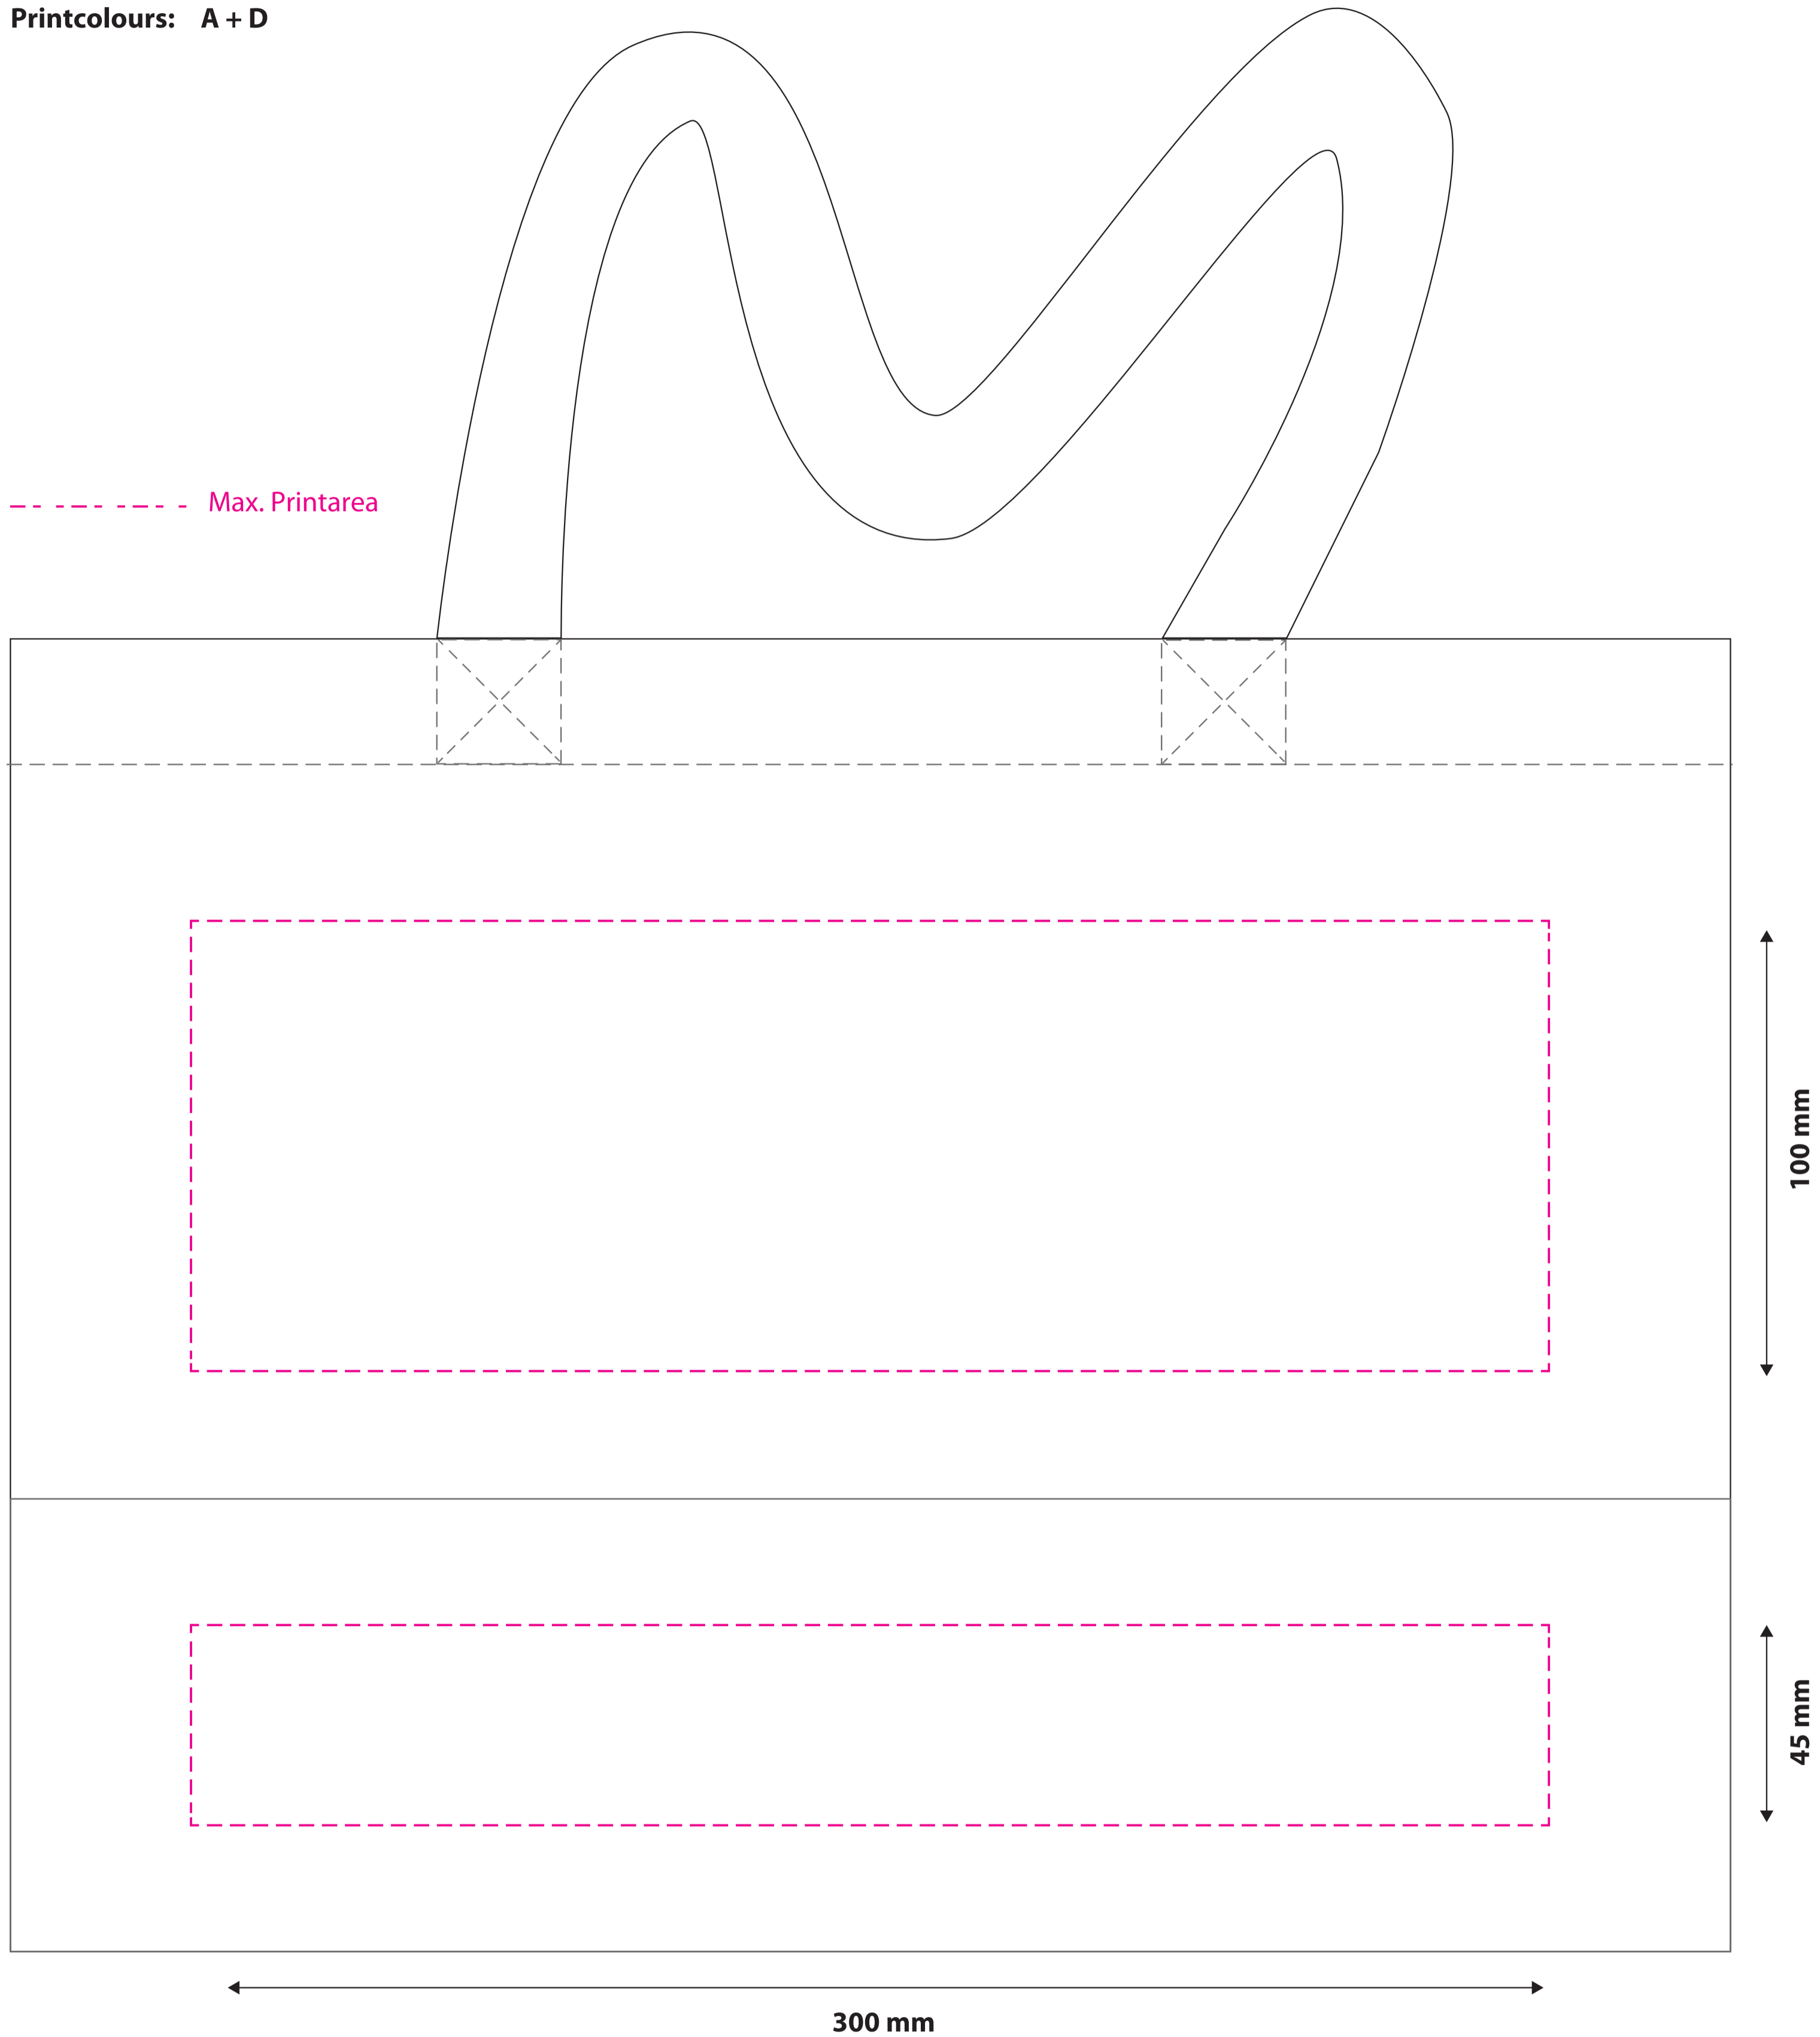

Size: 38 x 29 x 10 cm
Printarea: 30 x 10 cm
Printcolours: A + D

Hinweis:

Wir weisen darauf hin, dass es sich hierbei nur um eine Montage handelt und nicht um eine farbverbindliche Darstellung. Je nach Material des Artikels sind minimale Farbabweichungen möglich.
Die Magentalinie gibt den maximalen Druckbereich an, dieser ist in seiner Position nicht verschiebbar. Sollten Objekte darüber hinaus ragen, werden diese **NICHT** beschnitten.

Note:

Please note, this template is a constructive illustration only and thus is NO colour-proof. Based on different fabrics, slight deviations in colour are inevitable.
The dotted outline in magenta indicates the maximum print size and is not exible in its position, thus overhanging objects shall **NOT** be cropped.