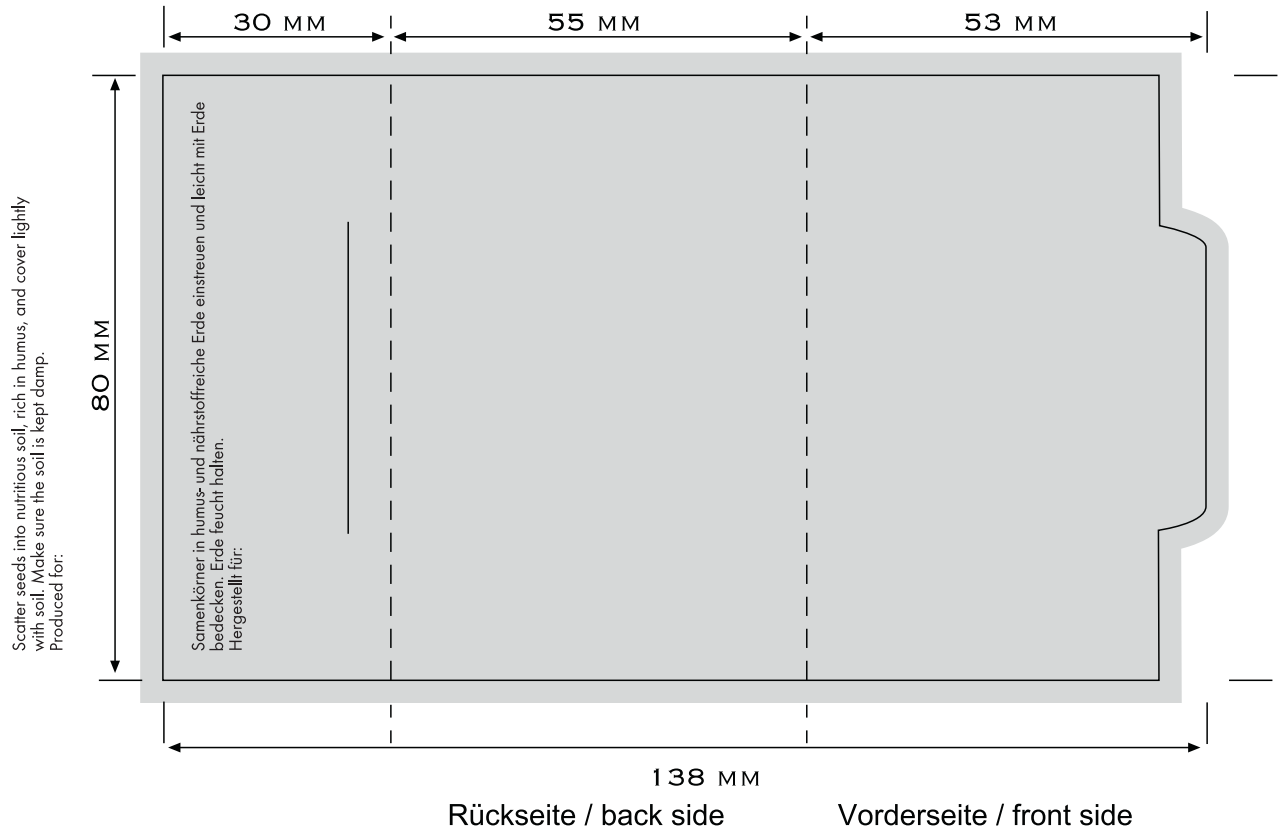

Standzeichnung / Imposition layout

Forest/Flower-Card (Digitaldruck / Offsetdruck) / (Digital printing / Offset printing)

■ Vollfläche / full surface
Bitte 3mm Beschnitt anlegen!
Please provide 3mm bleed!