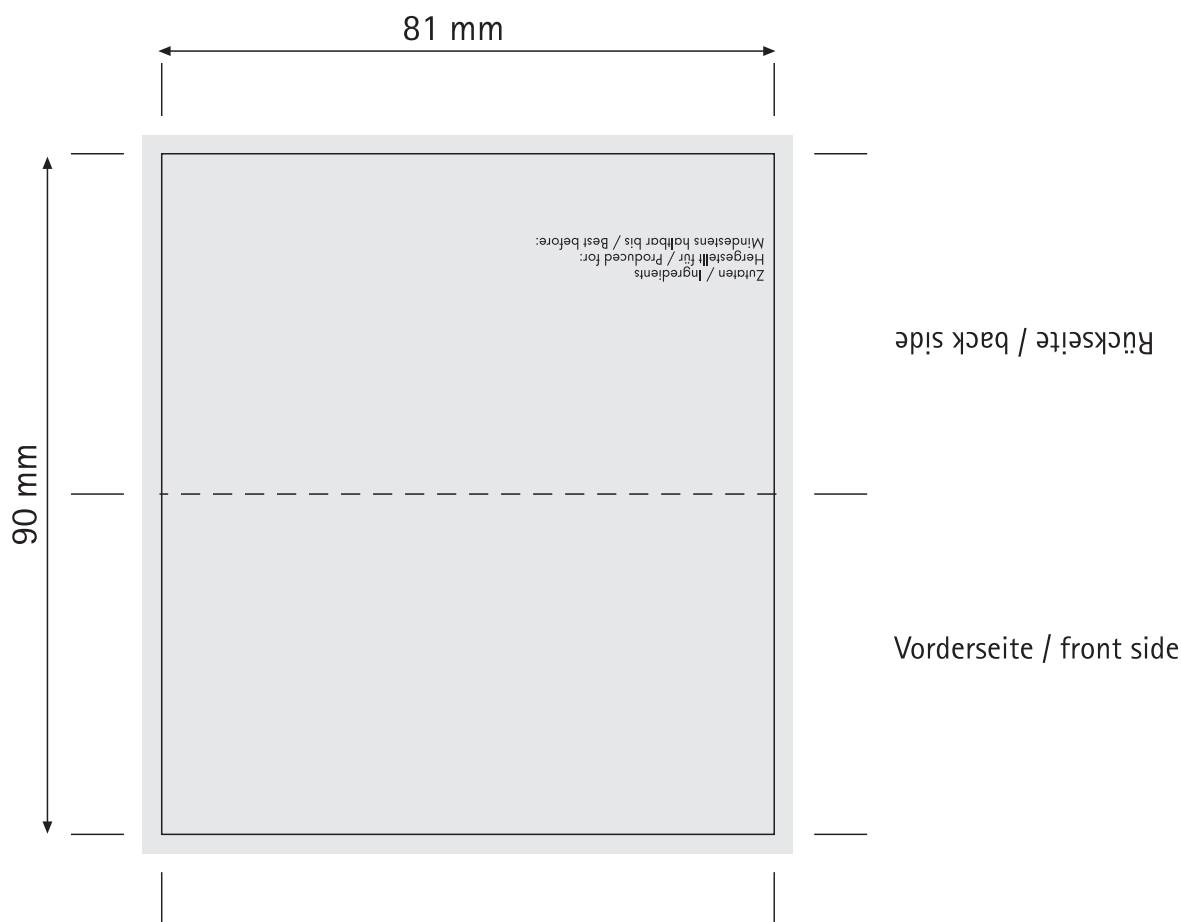

Standzeichnung / Imposition layout

Gewürz-Packs / Spice-packs (Digitaldruck) / (Digital printing)

■ Vollfläche / full surface
Bitte 3mm Beschnitt anlegen!
Please provide 3mm bleed!

— Schnitt / Cut
- - - - - Nut / Notch