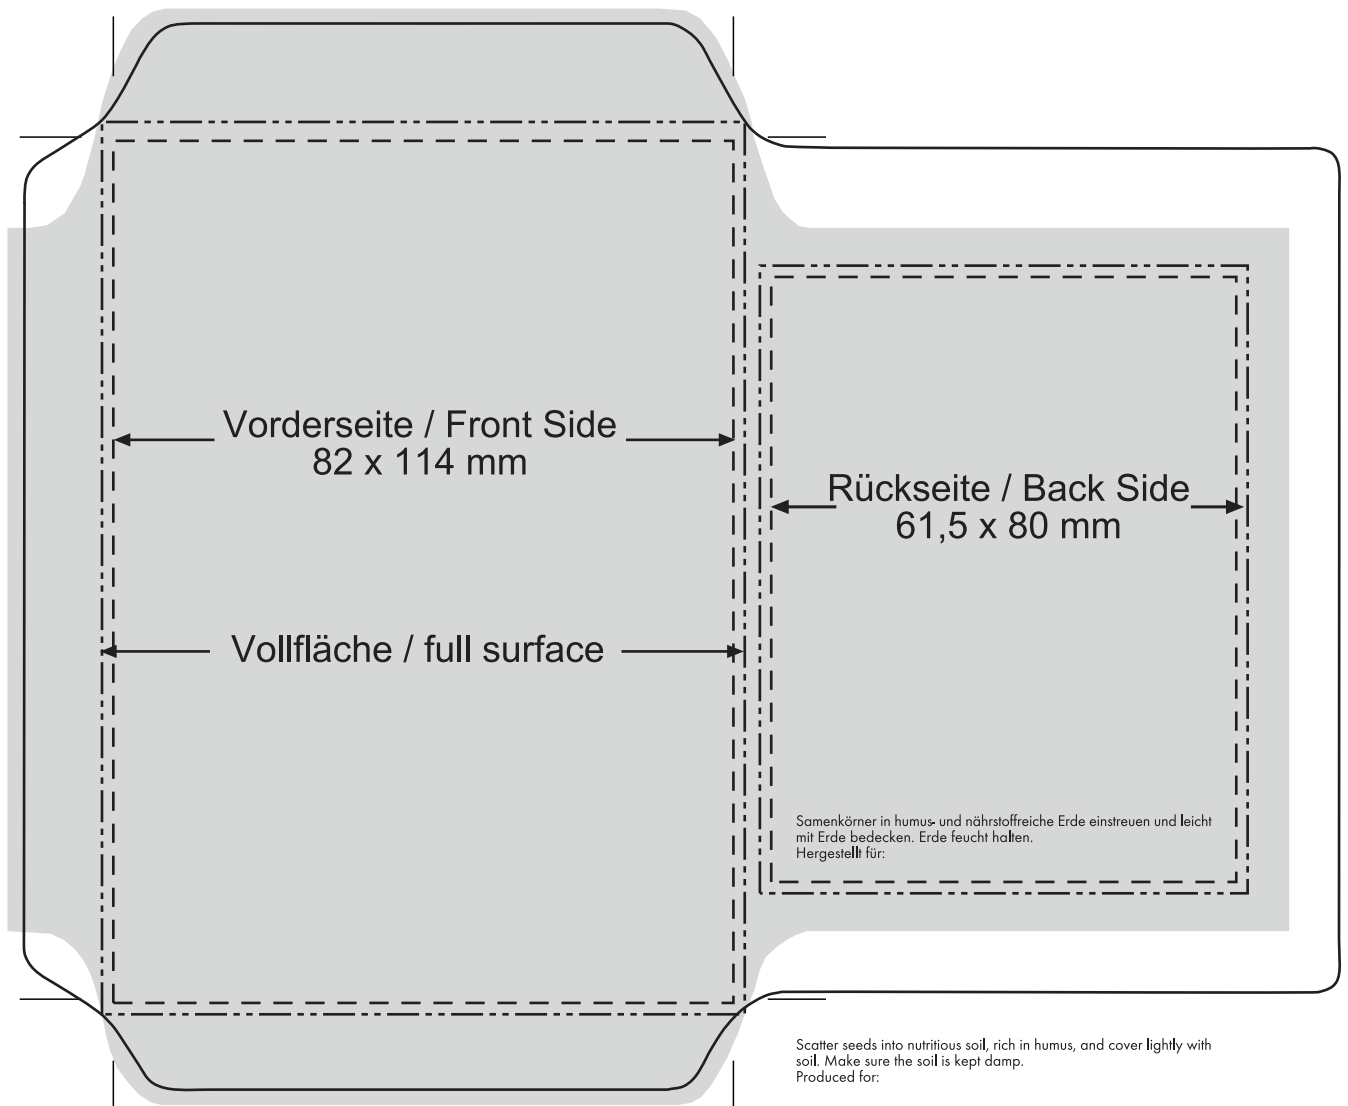

Standzeichnung / Imposition layout

Samentütchen 82 x 114 mm / Seed-bag 82 x 114 mm

(Offsetdruck / offset printing)

■ Vollfläche / full surface
Bitte 3mm Beschnitt anlegen!
Please provide 3mm bleed!

WICHTIG!