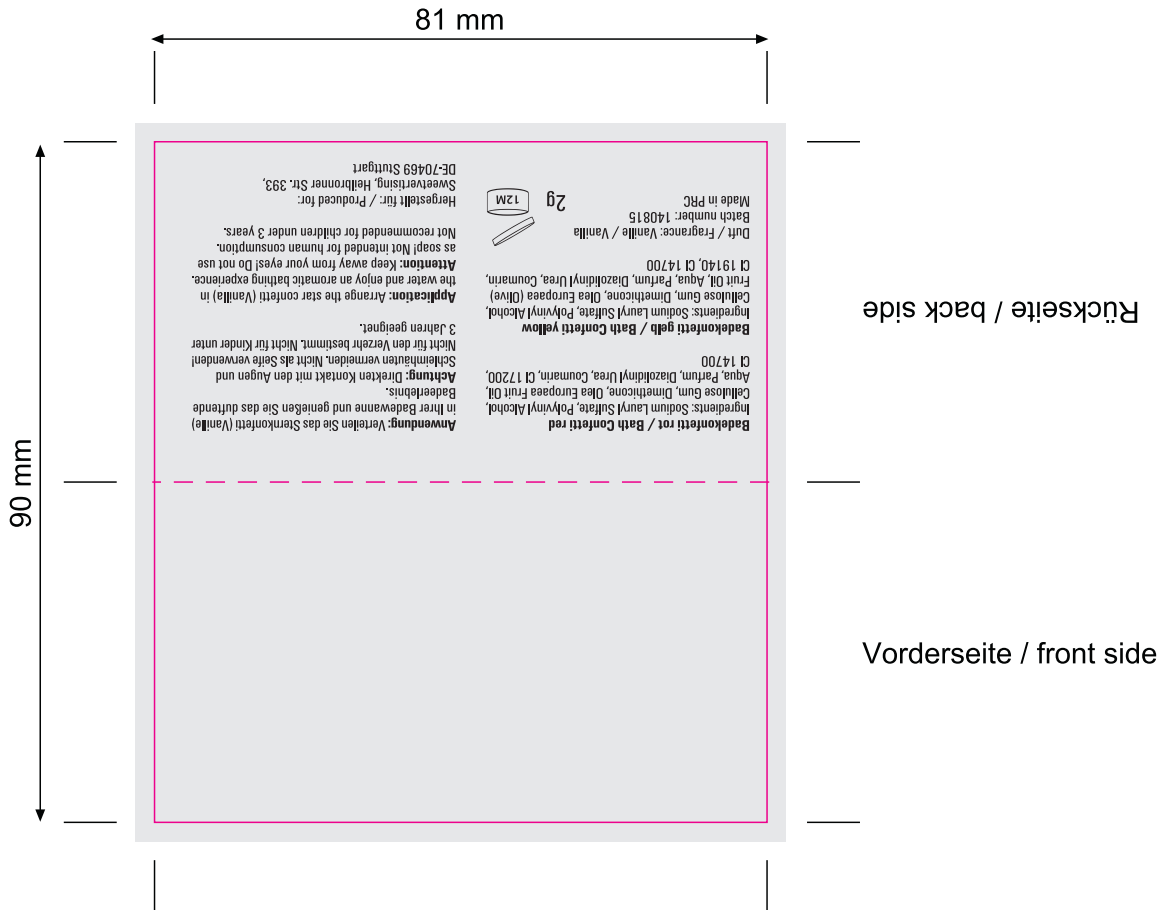

# Standzeichnung / Imposition layout

## Badekonfetti / bathing confetti (Digitaldruck) / (Digital printing)

■ Vollfläche / full surface  
Bitte 3mm Beschnitt anlegen!  
Please provide 3mm bleed!

— Schnitt / Cut  
- - - - - Nut / Notch