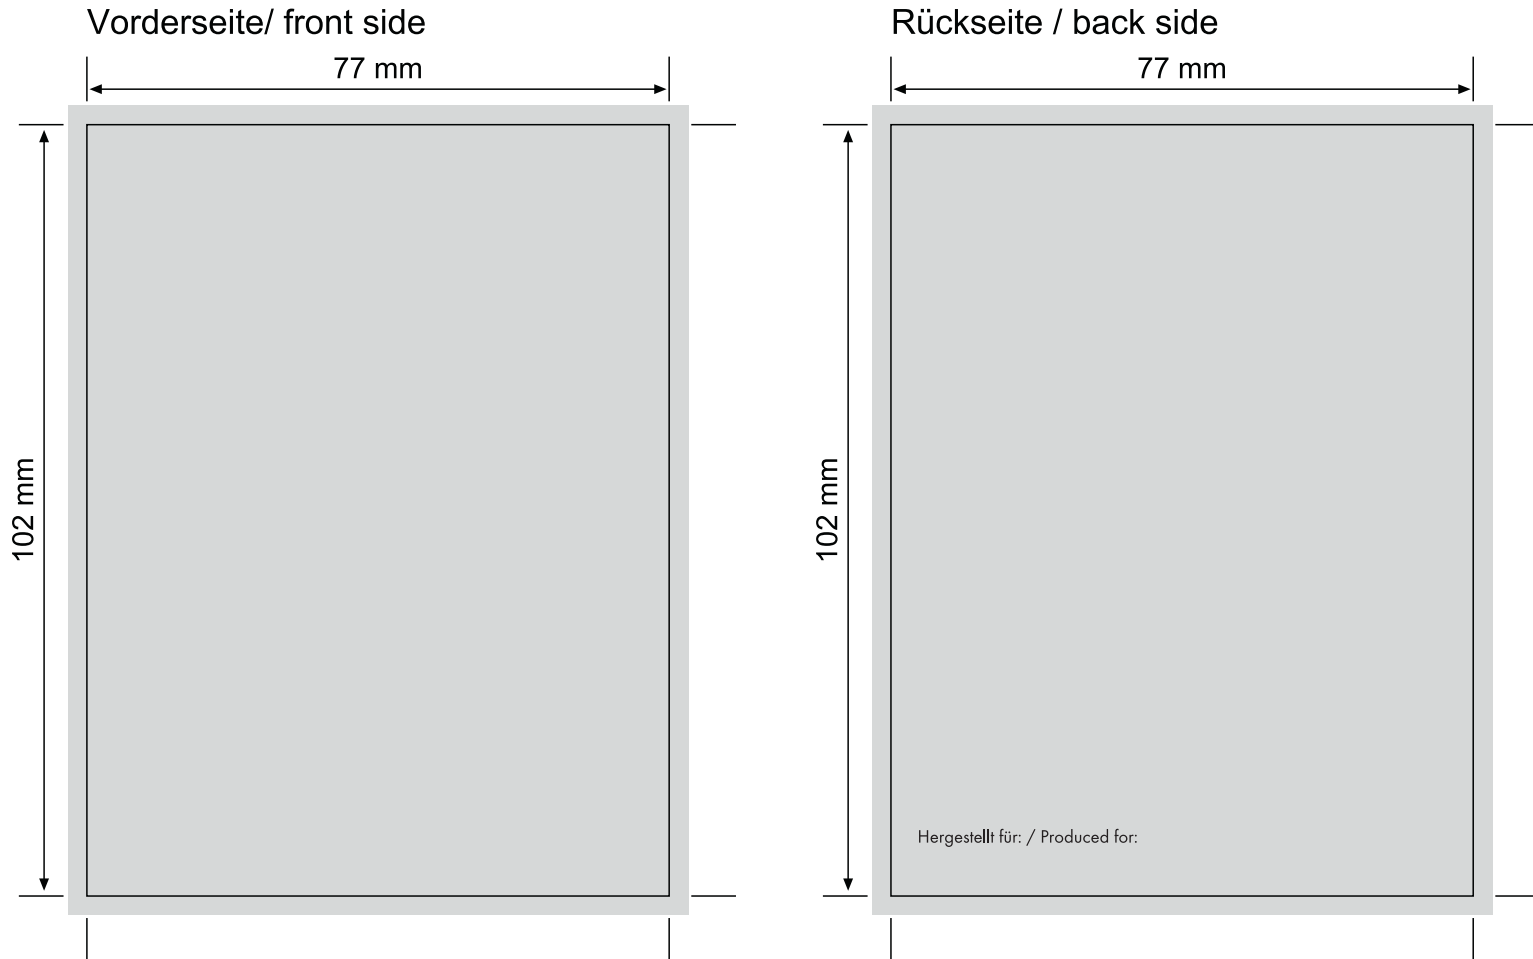

## Standzeichnung / Imposition layout

# Filz-Schlüsselanhänger in Werbetüte / Felt key fob in advertising bag

(Digitaldruck/Offsetdruck) / (digital printing/offset printing)

■ Vollfläche / full surface  
Bitte 3mm Beschnitt anlegen!  
Please provide 3mm bleed!