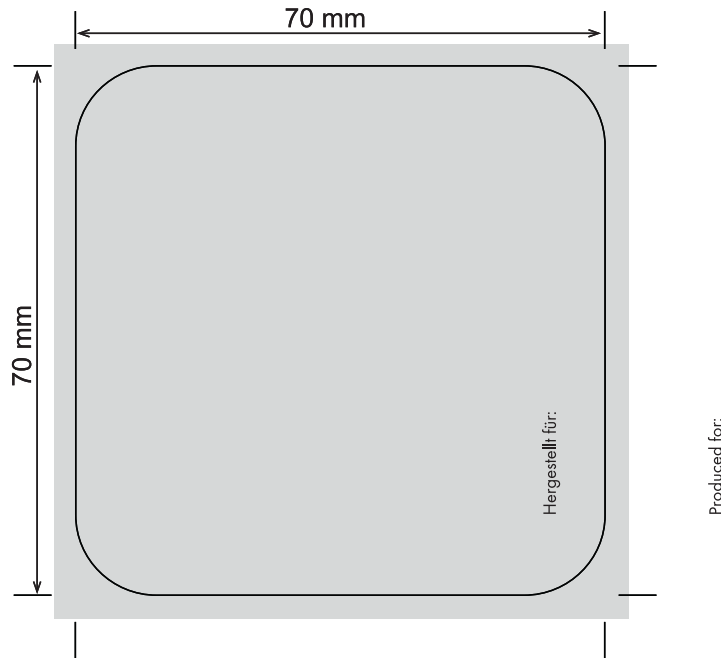

Standzeichnung / Imposition layout

Das Gelbe vom Ei / Boxed pleasure

(Digitaldruck/Offsetdruck) / (digital printing/offset printing)

 Vollfläche / full surface
Bitte 3mm Beschnitt anlegen!
Please provide 3mm bleed!