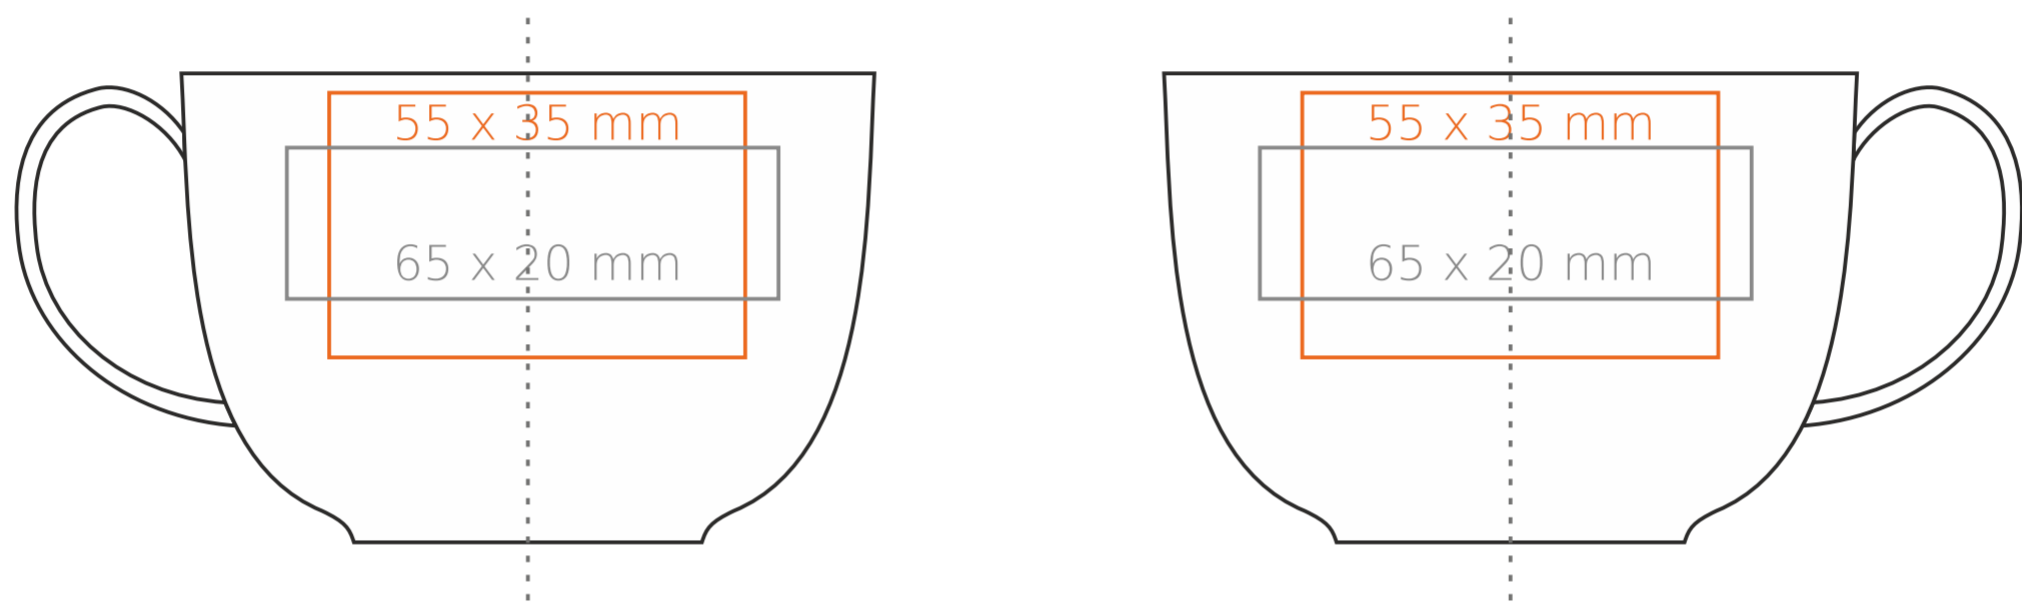

C/221 Sonata

220 ml / h: 62 mm / Ø 92 mm

Tasse Ø 145 mm

- Druck auf der Innerseite - 50 x 10 mm
- Bodendruck innen - Ø 40 mm
- Bodendruck außen - Ø 35 mm

*Für Projekte mit Transferdruckverfahren außerhalb unserer Standarddruckfläche bitte unser Beratungsteam kontaktieren.

Bedeutung

- Transferdruck
- Sensitive Touch
- Direktdruck