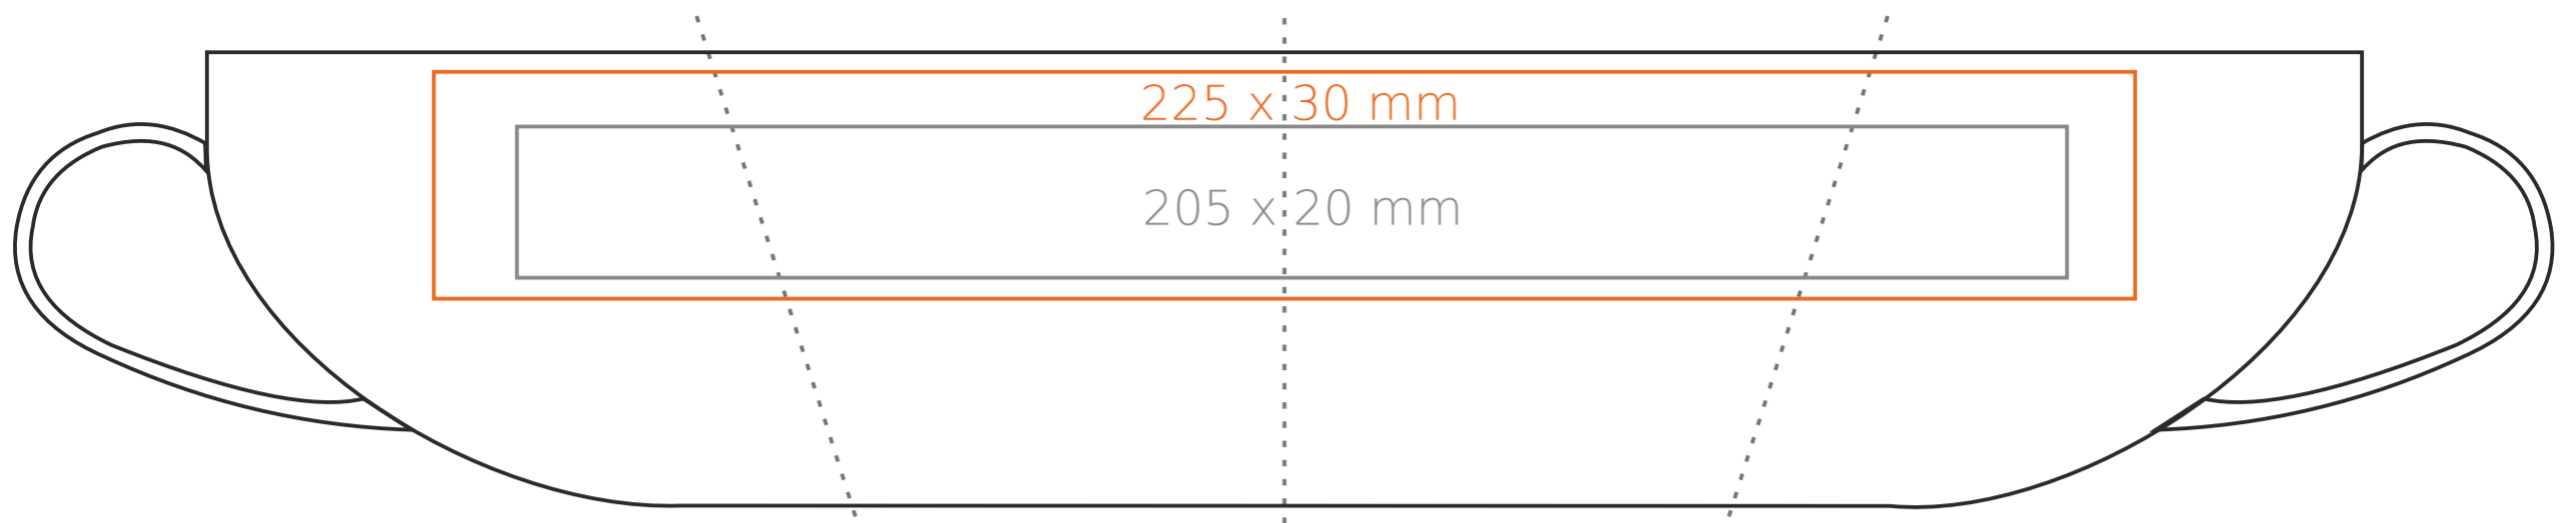

C/221 Sonata

220 ml / h: 62 mm / Ø 92 mm

Tasse Ø 145 mm

- Druck auf der Innerseite - 50 x 10 mm
- Bodendruck innen - Ø 40 mm
- Bodendruck außen - Ø 35 mm

*Für Projekte mit Transferdruckverfahren außerhalb unserer Standarddruckfläche bitte unser Beratungsteam kontaktieren.

Bedeutung

- Transferdruck
- Sensitive Touch
- Direktdruck