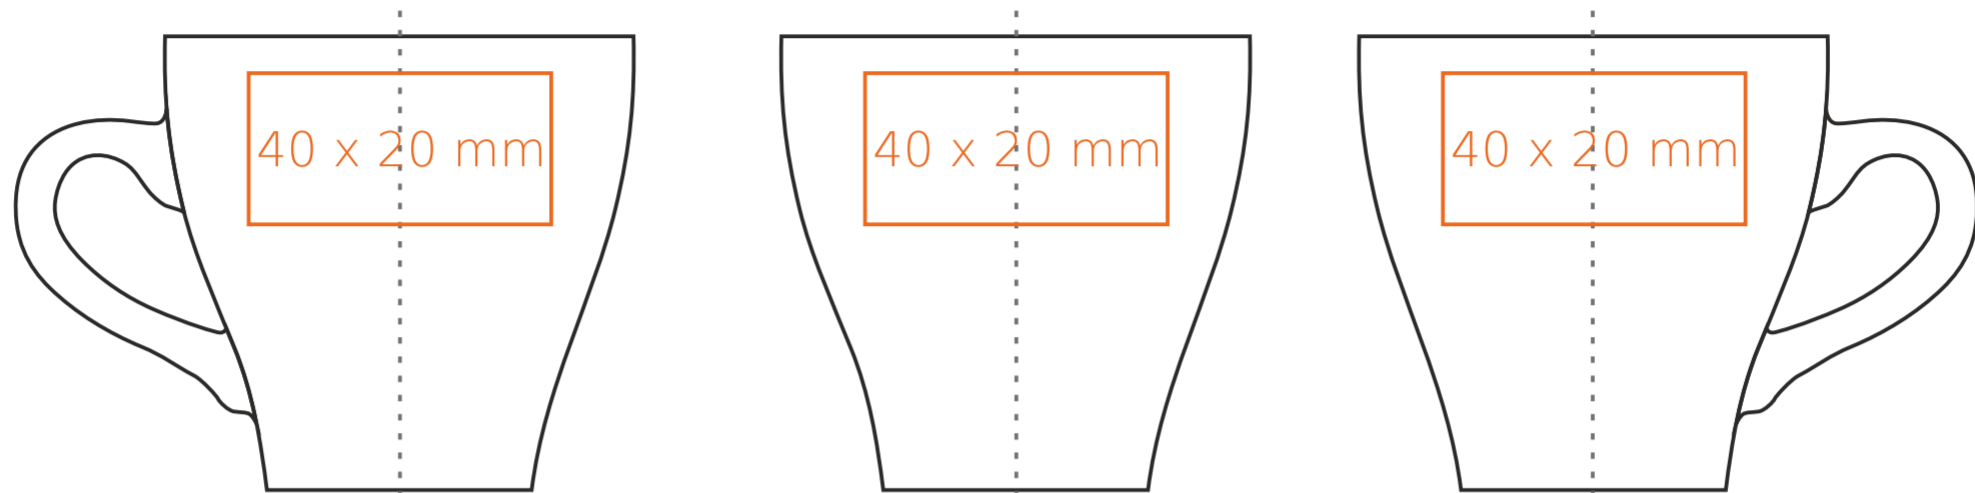

M/229 Venezia

70 ml / h: 60 mm / Ø 63 mm

Tasse Ø 120 mm

- | | |
|--------------------------|--------------|
| Henkeldruck | - 30 x 5 mm |
| Druck auf der Innerseite | - 30 x 10 mm |
| Bodendruck außen | - Ø 20 mm |

*Für Projekte mit Transferdruckverfahren außerhalb unserer Standarddruckfläche bitte unser Beratungsteam kontaktieren.

Bedeutung

- Transferdruck
- Sensitive Touch