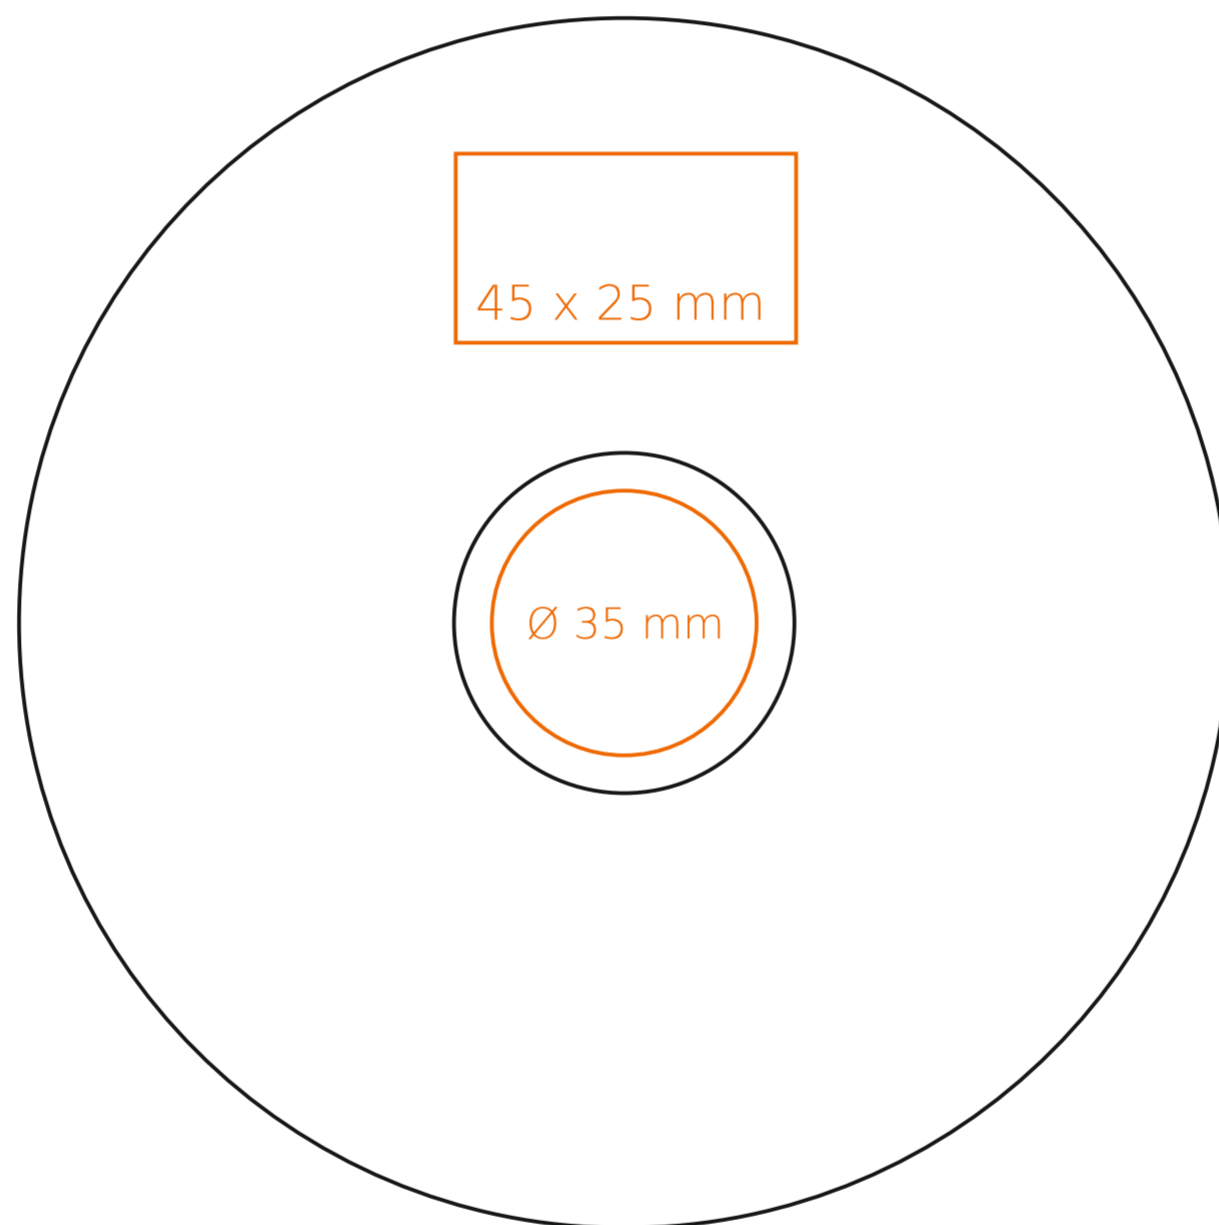

C/230 **Mozart set**

230 ml / h: 68 mm / Ø 90 mm

Tasse Ø 160 mm

Henkeldruck	- 50 x 13 mm
Druck auf der Innerseite	- 40 x 15 mm
Bodendruck innen	- Ø 25 mm
Bodendruck außen	- Ø 20 mm

*Für Projekte mit Transferdruckverfahren außerhalb unserer Standarddruckfläche bitte unser Beratungsteam kontaktieren.

Bedeutung

- Transferdruck
- Sensitive Touch
- Direktdruck