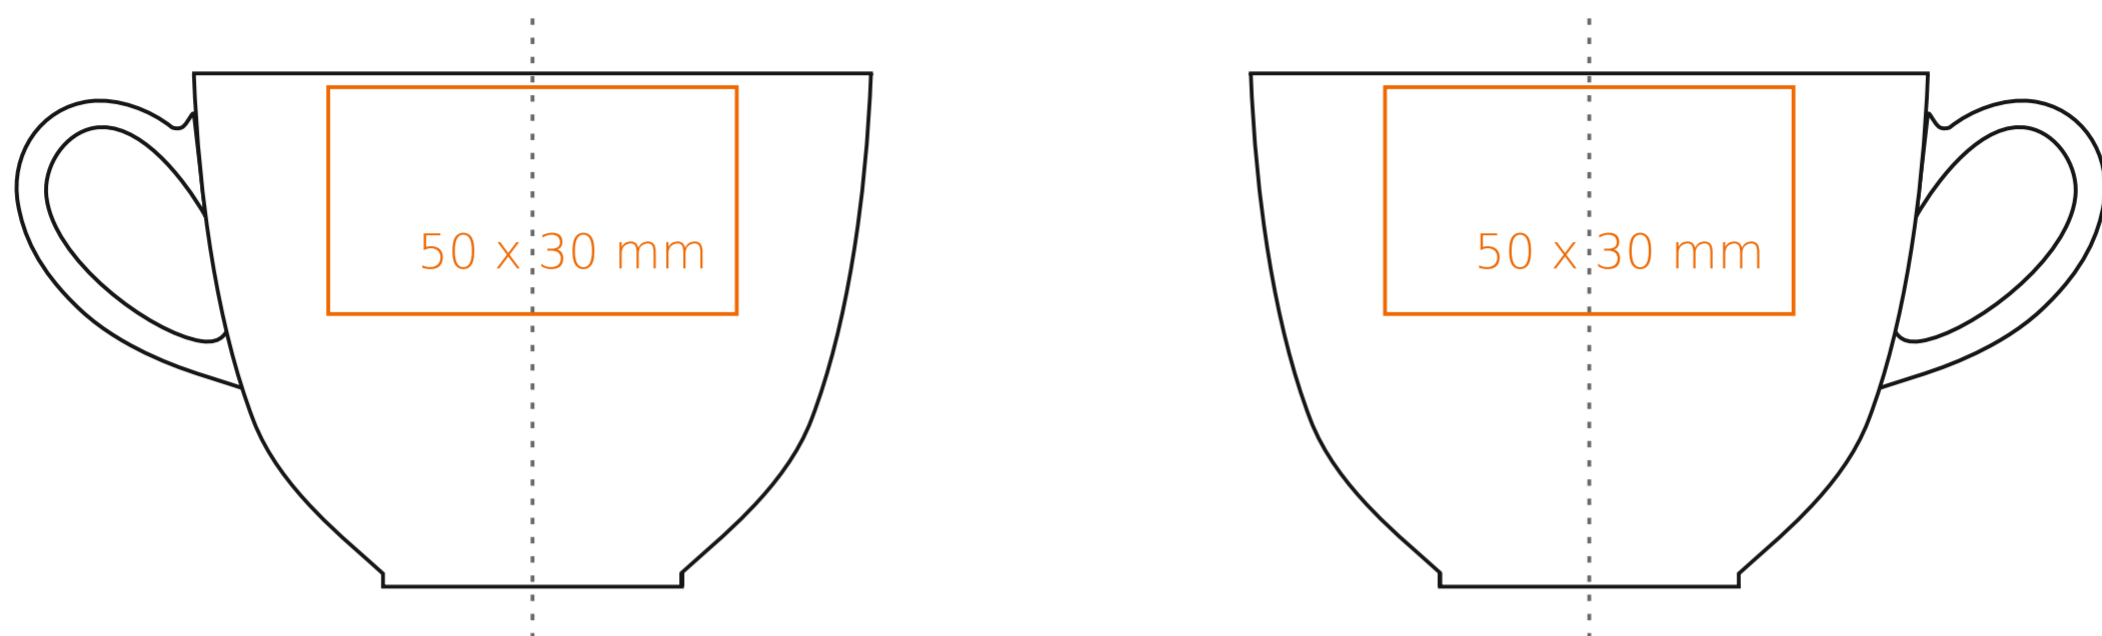

C/230 **Mozart set**

230 ml / h: 68 mm / Ø 90 mm

Tasse Ø 160 mm

Henkeldruck	- 50 x 13 mm
Druck auf der Innerseite	- 40 x 15 mm
Bodendruck innen	- Ø 25 mm
Bodendruck außen	- Ø 20 mm

*Für Projekte mit Transferdruckverfahren außerhalb unserer Standarddruckfläche bitte unser Beratungsteam kontaktieren.

Bedeutung

- Transferdruck
- Sensitive Touch
- Direktdruck