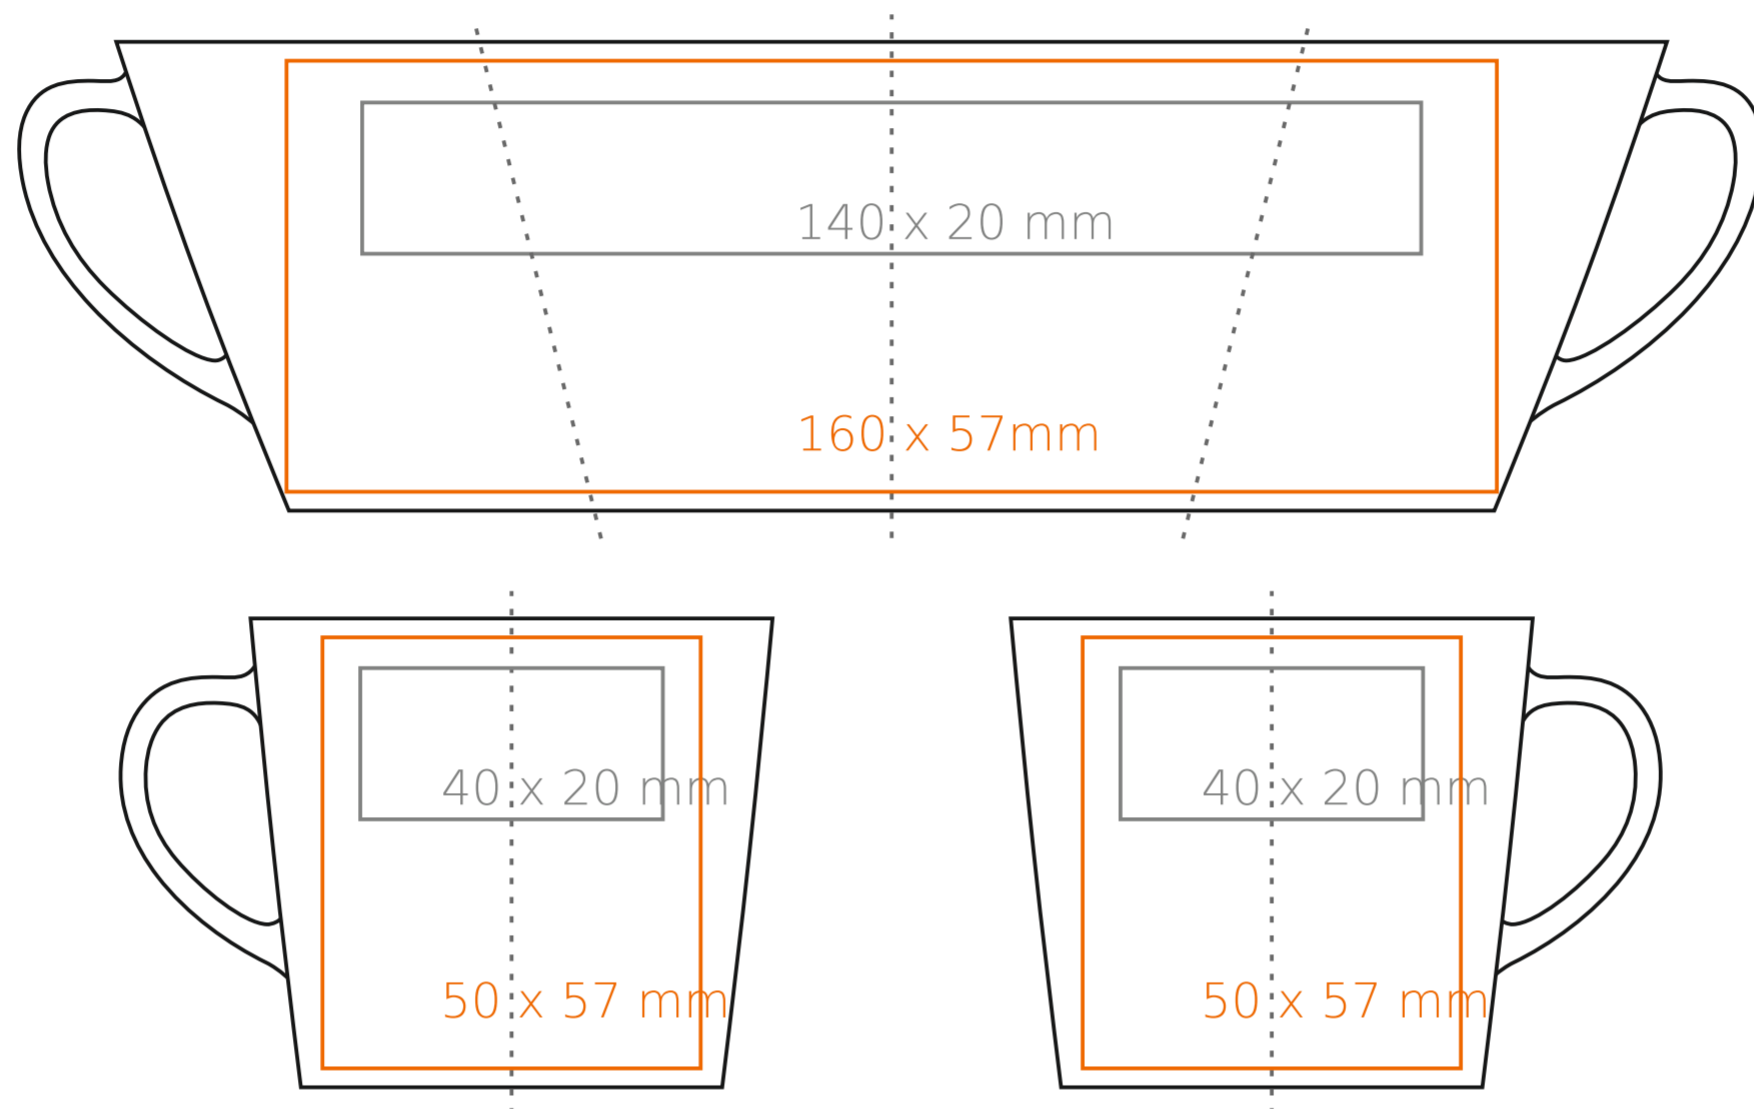

C/231 **Victor**

120 ml / h: 62 mm / Ø 69 mm

Henkeldruck	- 50 x 8 mm
Druck auf der Innerseite	- 35 x 20 mm
Bodendruck innen	- Ø 25 mm
Bodendruck außen	- Ø 25 mm

\*Für Projekte mit Transferdruckverfahren außerhalb unserer Standarddruckfläche bitte unser Beratungsteam kontaktieren.

## Bedeutung

- Transferdruck
- Sensitive Touch
- Direktdruck