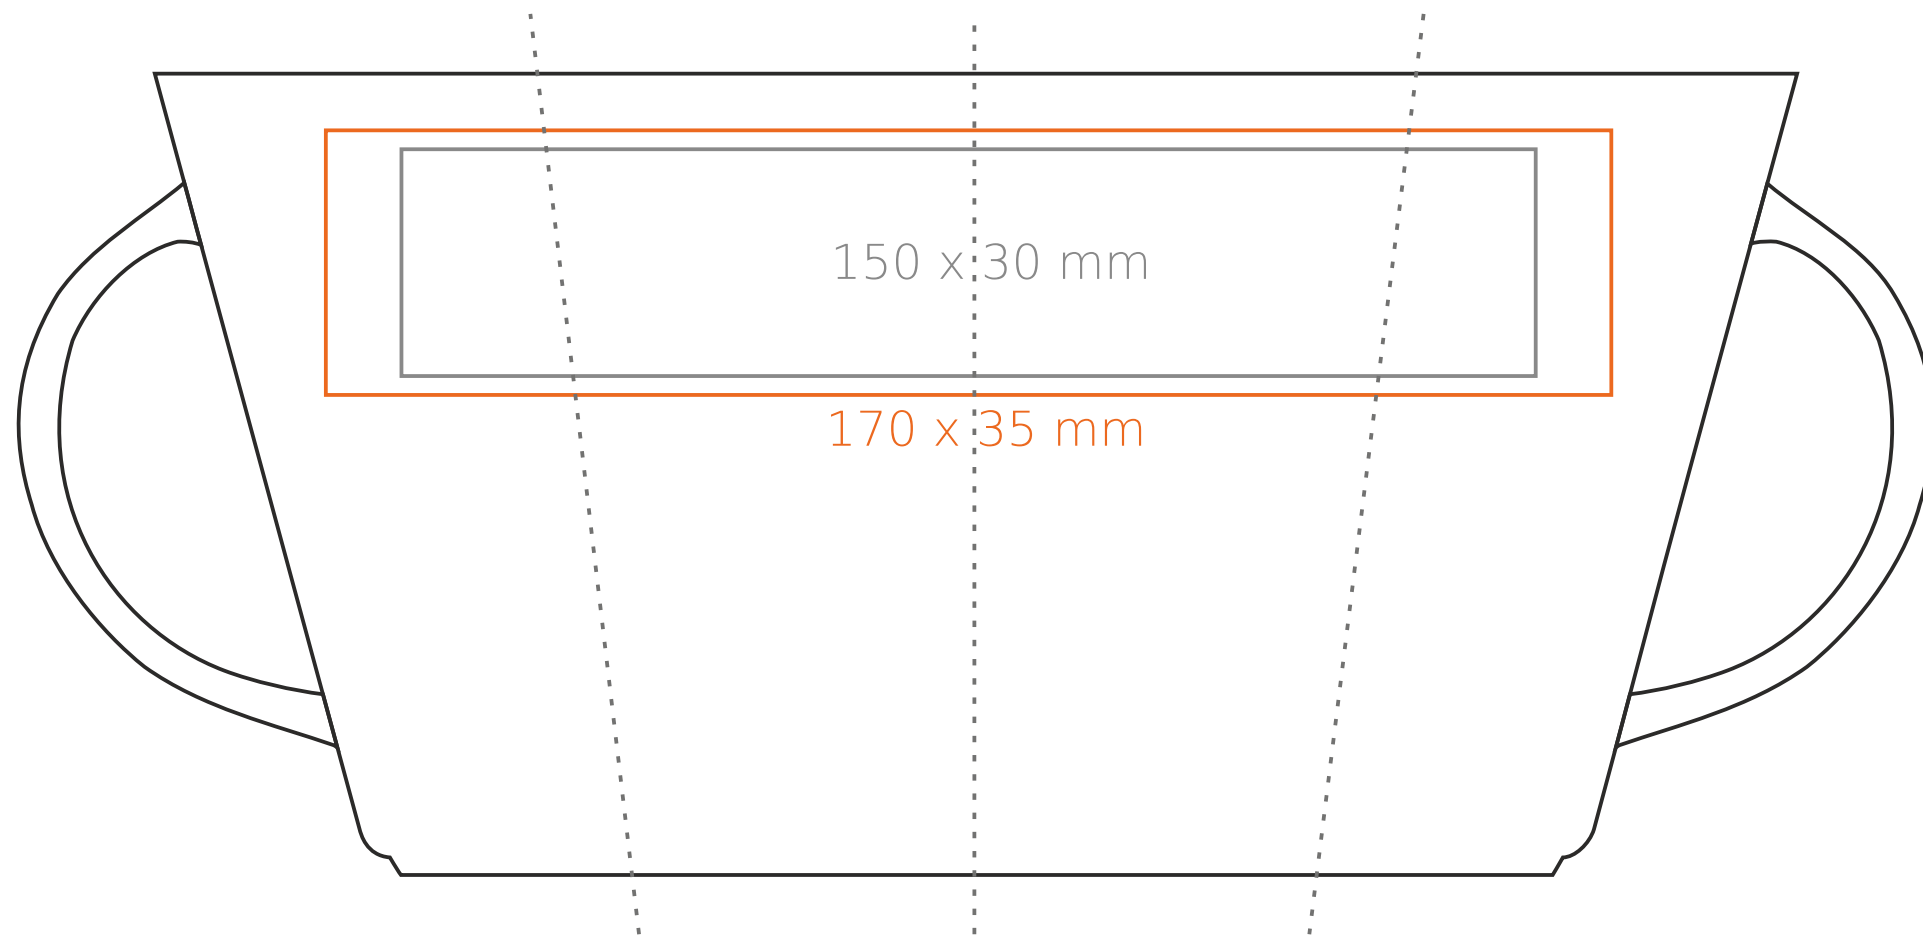

M/009 Jazz

250 ml / h: 106 mm / Ø 75 mm

Druck auf der Innerseite - 40 x 20 mm
 Bodendruck außen - Ø 55 mm

*Für Projekte mit Transferdruckverfahren außerhalb unserer Standarddruckfläche bitte unser Beratungsteam kontaktieren.

Bedeutung

- Transferdruck
- Sensitive Touch
- Direktdruck