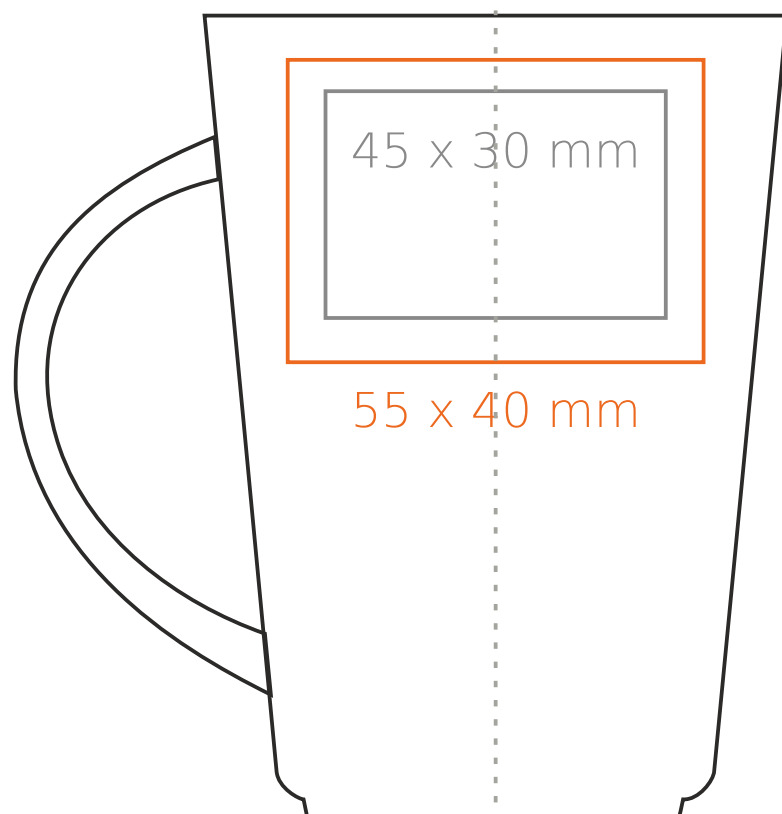

M/009 Jazz

250 ml / h: 106 mm / Ø 75 mm

Druck auf der Innerseite - 40 x 20 mm
 Bodendruck außen - Ø 55 mm

*Für Projekte mit Transferdruckverfahren außerhalb unserer Standarddruckfläche bitte unser Beratungsteam kontaktieren.

Bedeutung

- Transferdruck
- Sensitive Touch
- Direktdruck