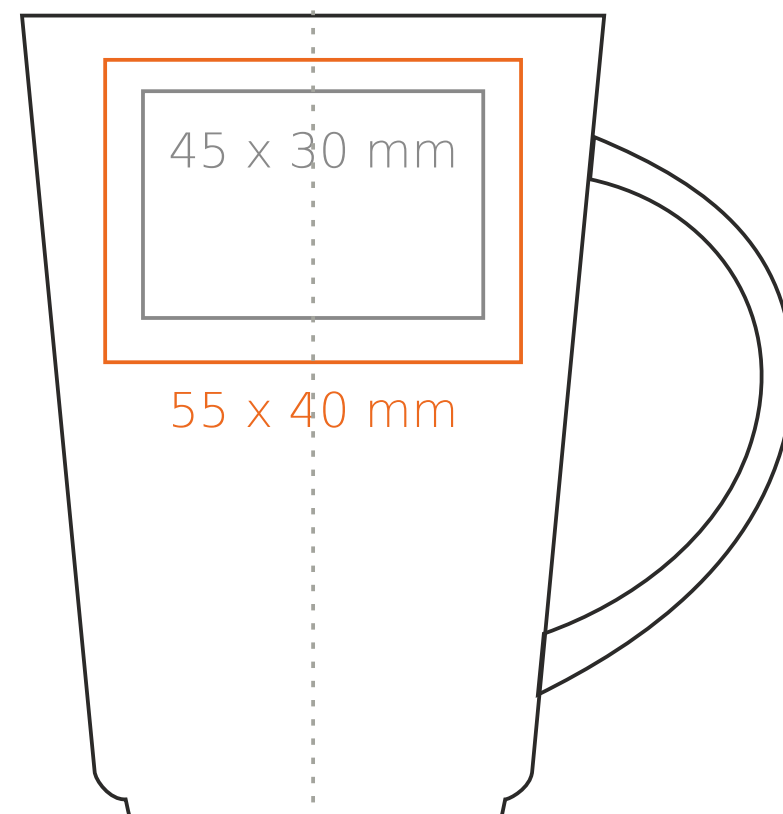

M/009 Jazz

250 ml / h: 106 mm / Ø 75 mm

Druck auf der Innerseite - 40 x 20 mm
 Bodendruck außen - Ø 55 mm

*Für Projekte mit Transferdruckverfahren außerhalb unserer Standarddruckfläche bitte unser Beratungsteam kontaktieren.

Bedeutung

- Transferdruck
- Sensitive Touch
- Direktdruck