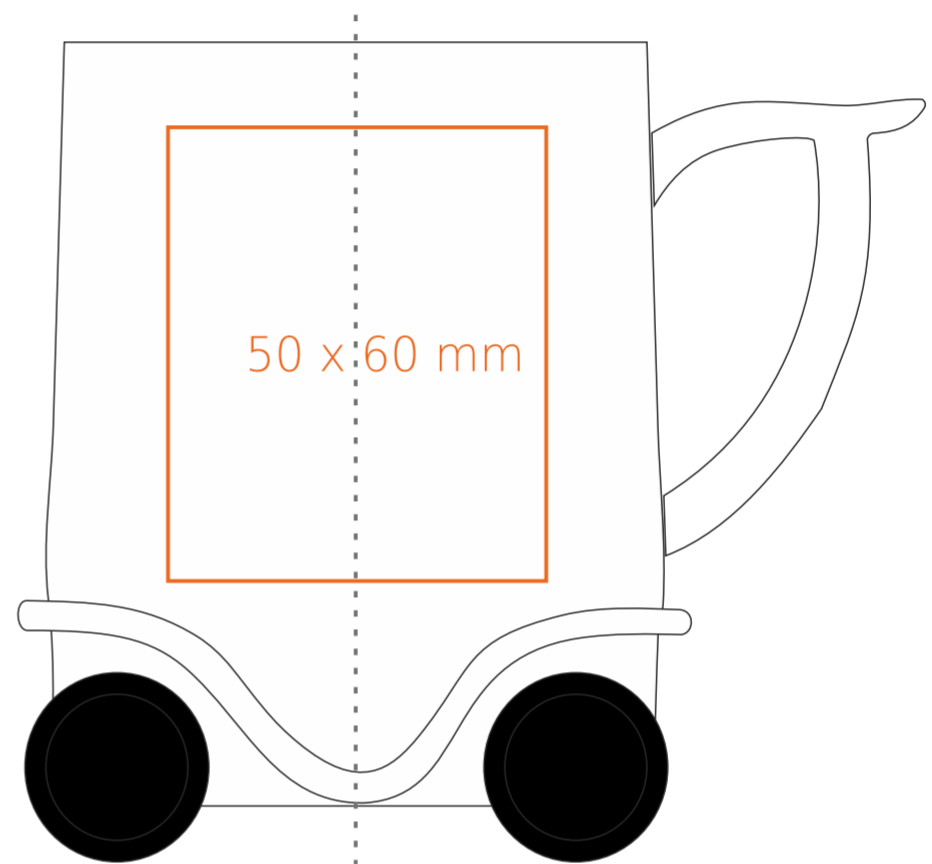

M/031 Speedy

270 ml / h: 101 mm / Ø 73 mm

- Henkeldruck - 40 x 20 mm
- Druck auf der Innerseite - 35 x 15 mm
- Bodendruck außen - Ø 30 mm

*Für Projekte mit Transferdruckverfahren außerhalb unserer Standarddruckfläche bitte unser Beratungsteam kontaktieren.

Bedeutung

- Transferdruck
- Sensitive Touch