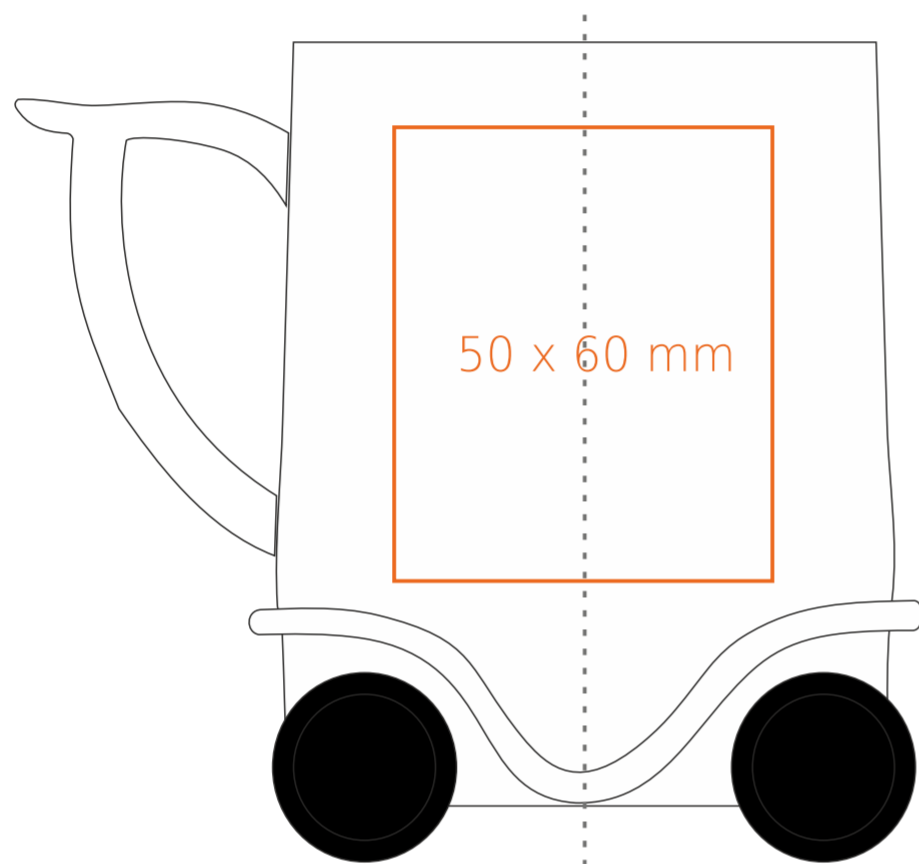

M/031 Speedy

270 ml / h: 101 mm / Ø 73 mm

- Henkeldruck - 40 x 20 mm
- Druck auf der Innerseite - 35 x 15 mm
- Bodendruck außen - Ø 30 mm

*Für Projekte mit Transferdruckverfahren außerhalb unserer Standarddruckfläche bitte unser Beratungsteam kontaktieren.

Bedeutung

- Transferdruck
- Sensitive Touch