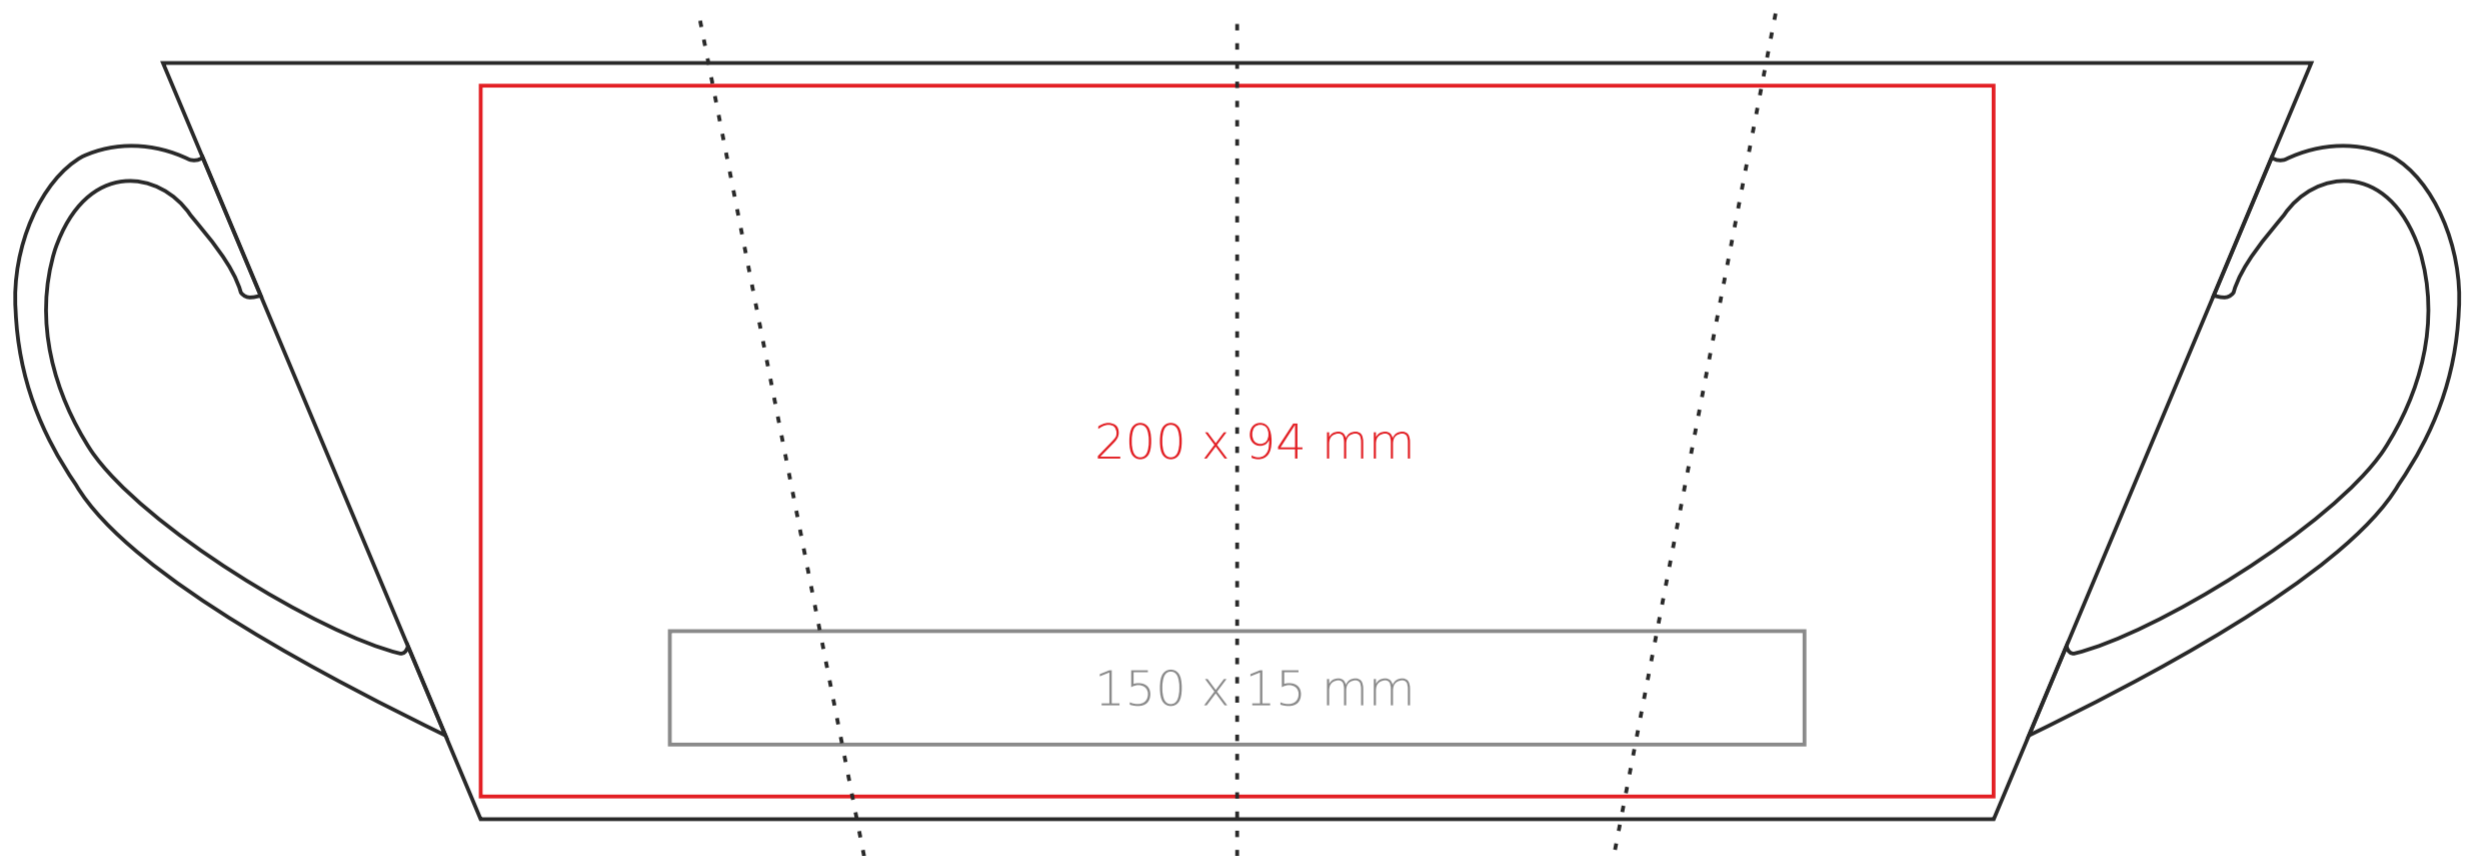

# M/088 Latte Magic Matt

300 ml / h: 101 mm / Ø 91 mm

\*Für Projekte mit Transferdruckverfahren außerhalb unserer Standarddruckfläche bitte unser Beratungsteam kontaktieren.

## Bedeutung

- Magic Mug / Art Print
- Magic Mug Logo Plus