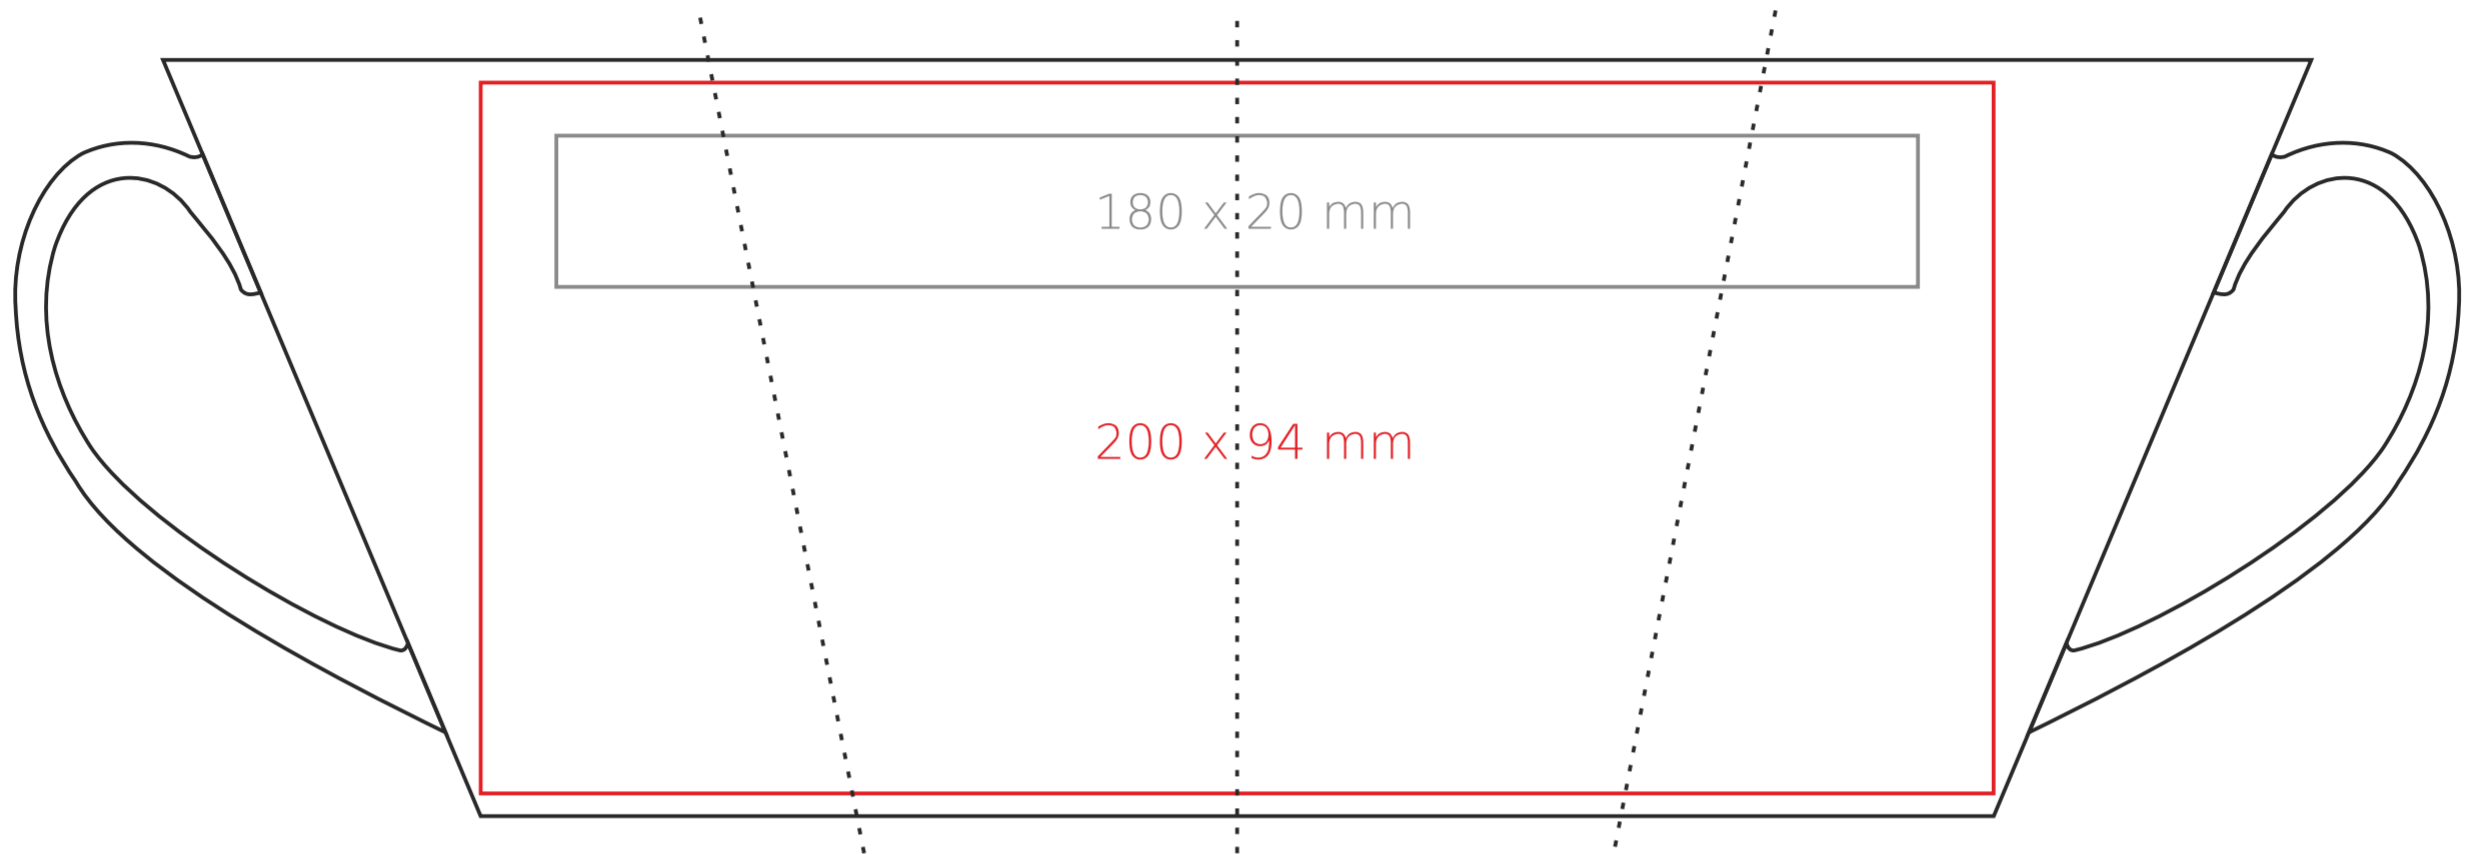

# M/088 Latte Magic Matt

300 ml / h: 101 mm / Ø 91 mm

\*Für Projekte mit Transferdruckverfahren außerhalb unserer Standarddruckfläche bitte unser Beratungsteam kontaktieren.

## Bedeutung

- Magic Mug / Art Print
- Magic Mug Logo Plus