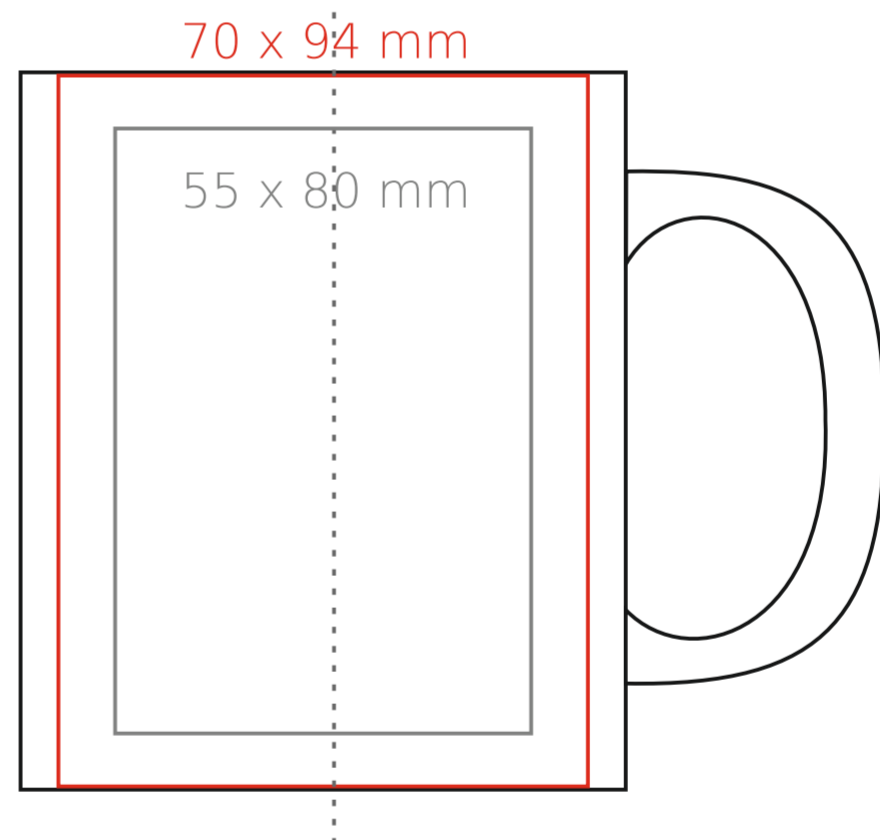

M/087 Tomek Magic matt

300 ml / h: 95 mm / Ø 80 mm

Bedeutung

- Sublimationsdruck
- Logo +