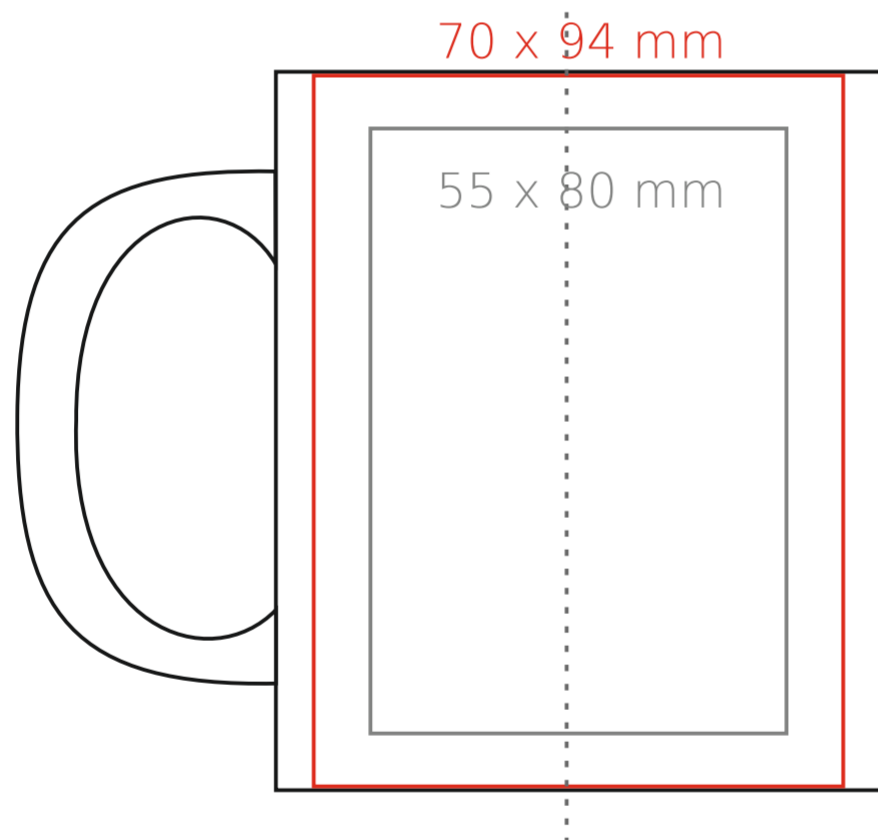

M/087 Tomek Magic matt

300 ml / h: 95 mm / Ø 80 mm

Bedeutung

- Sublimationsdruck
- Logo +