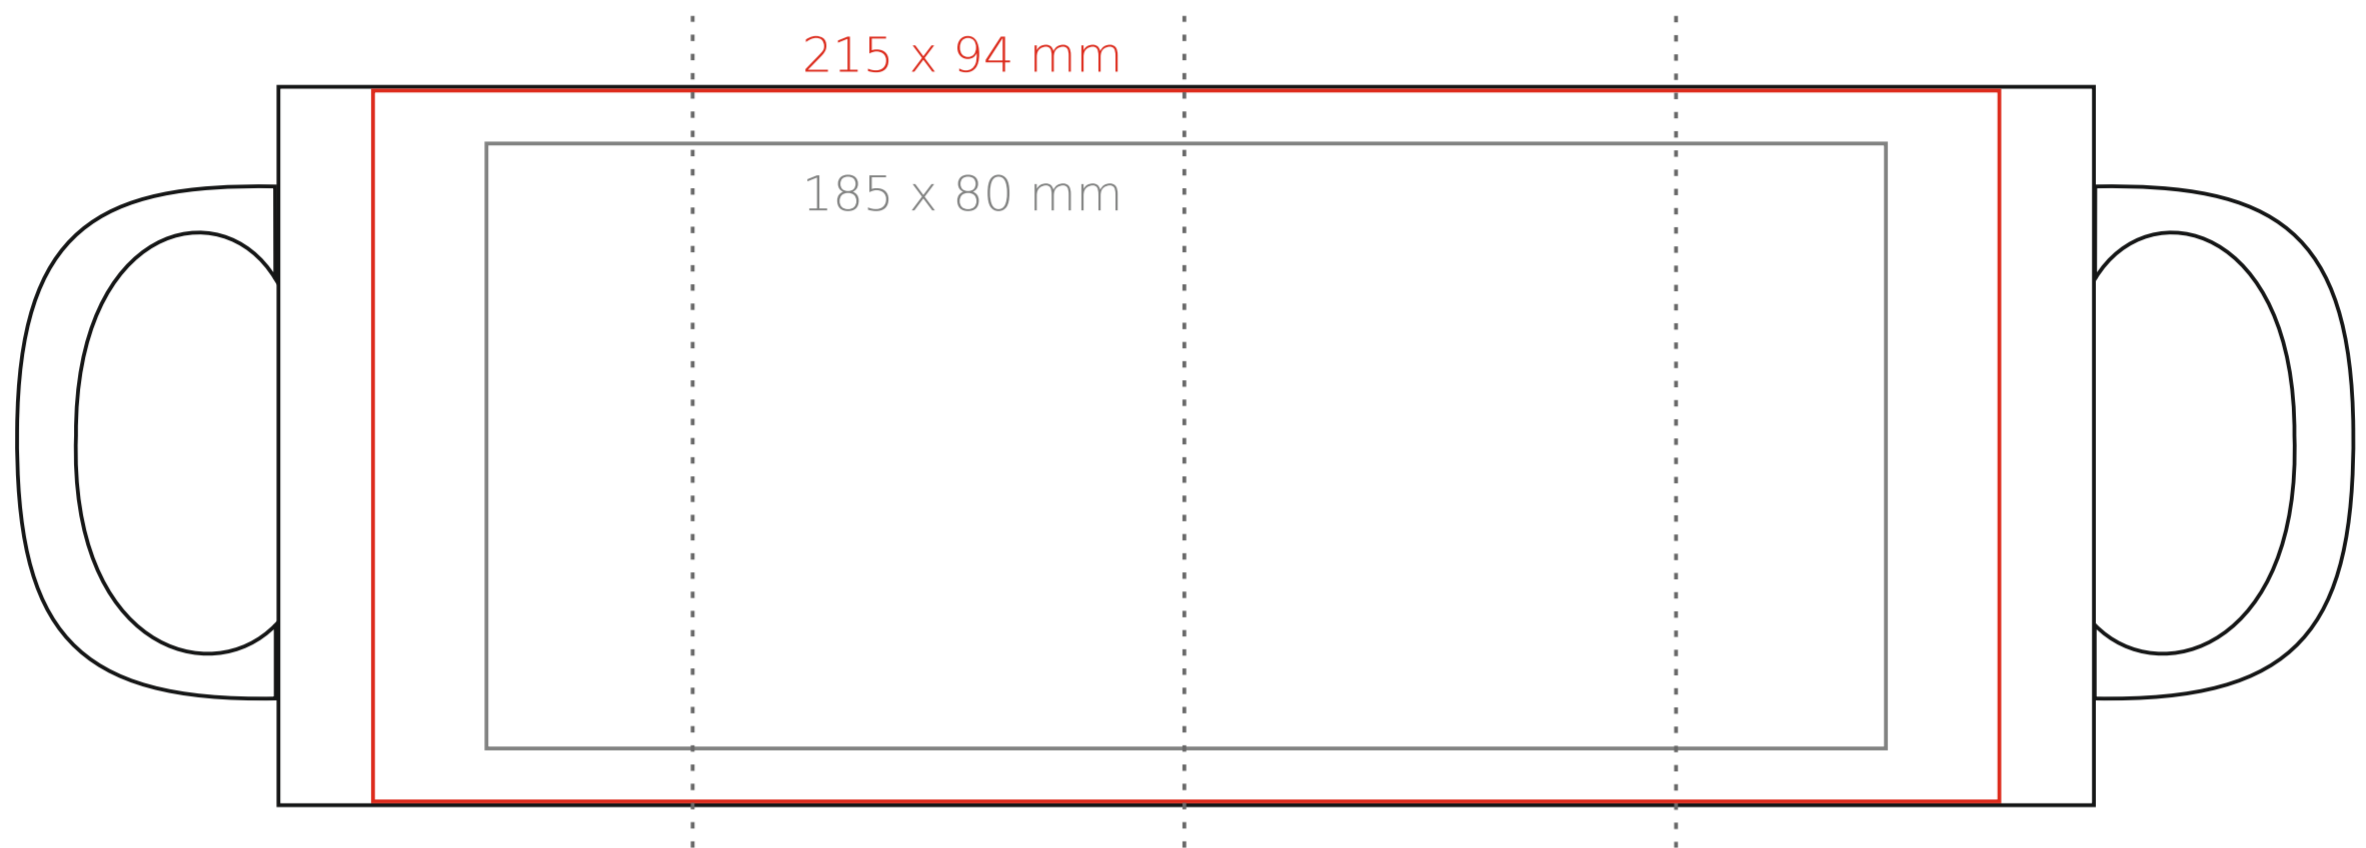

M/087 Tomek Magic matt

300 ml / h: 95 mm / Ø 80 mm

Bedeutung

- Sublimationsdruck
- Logo +