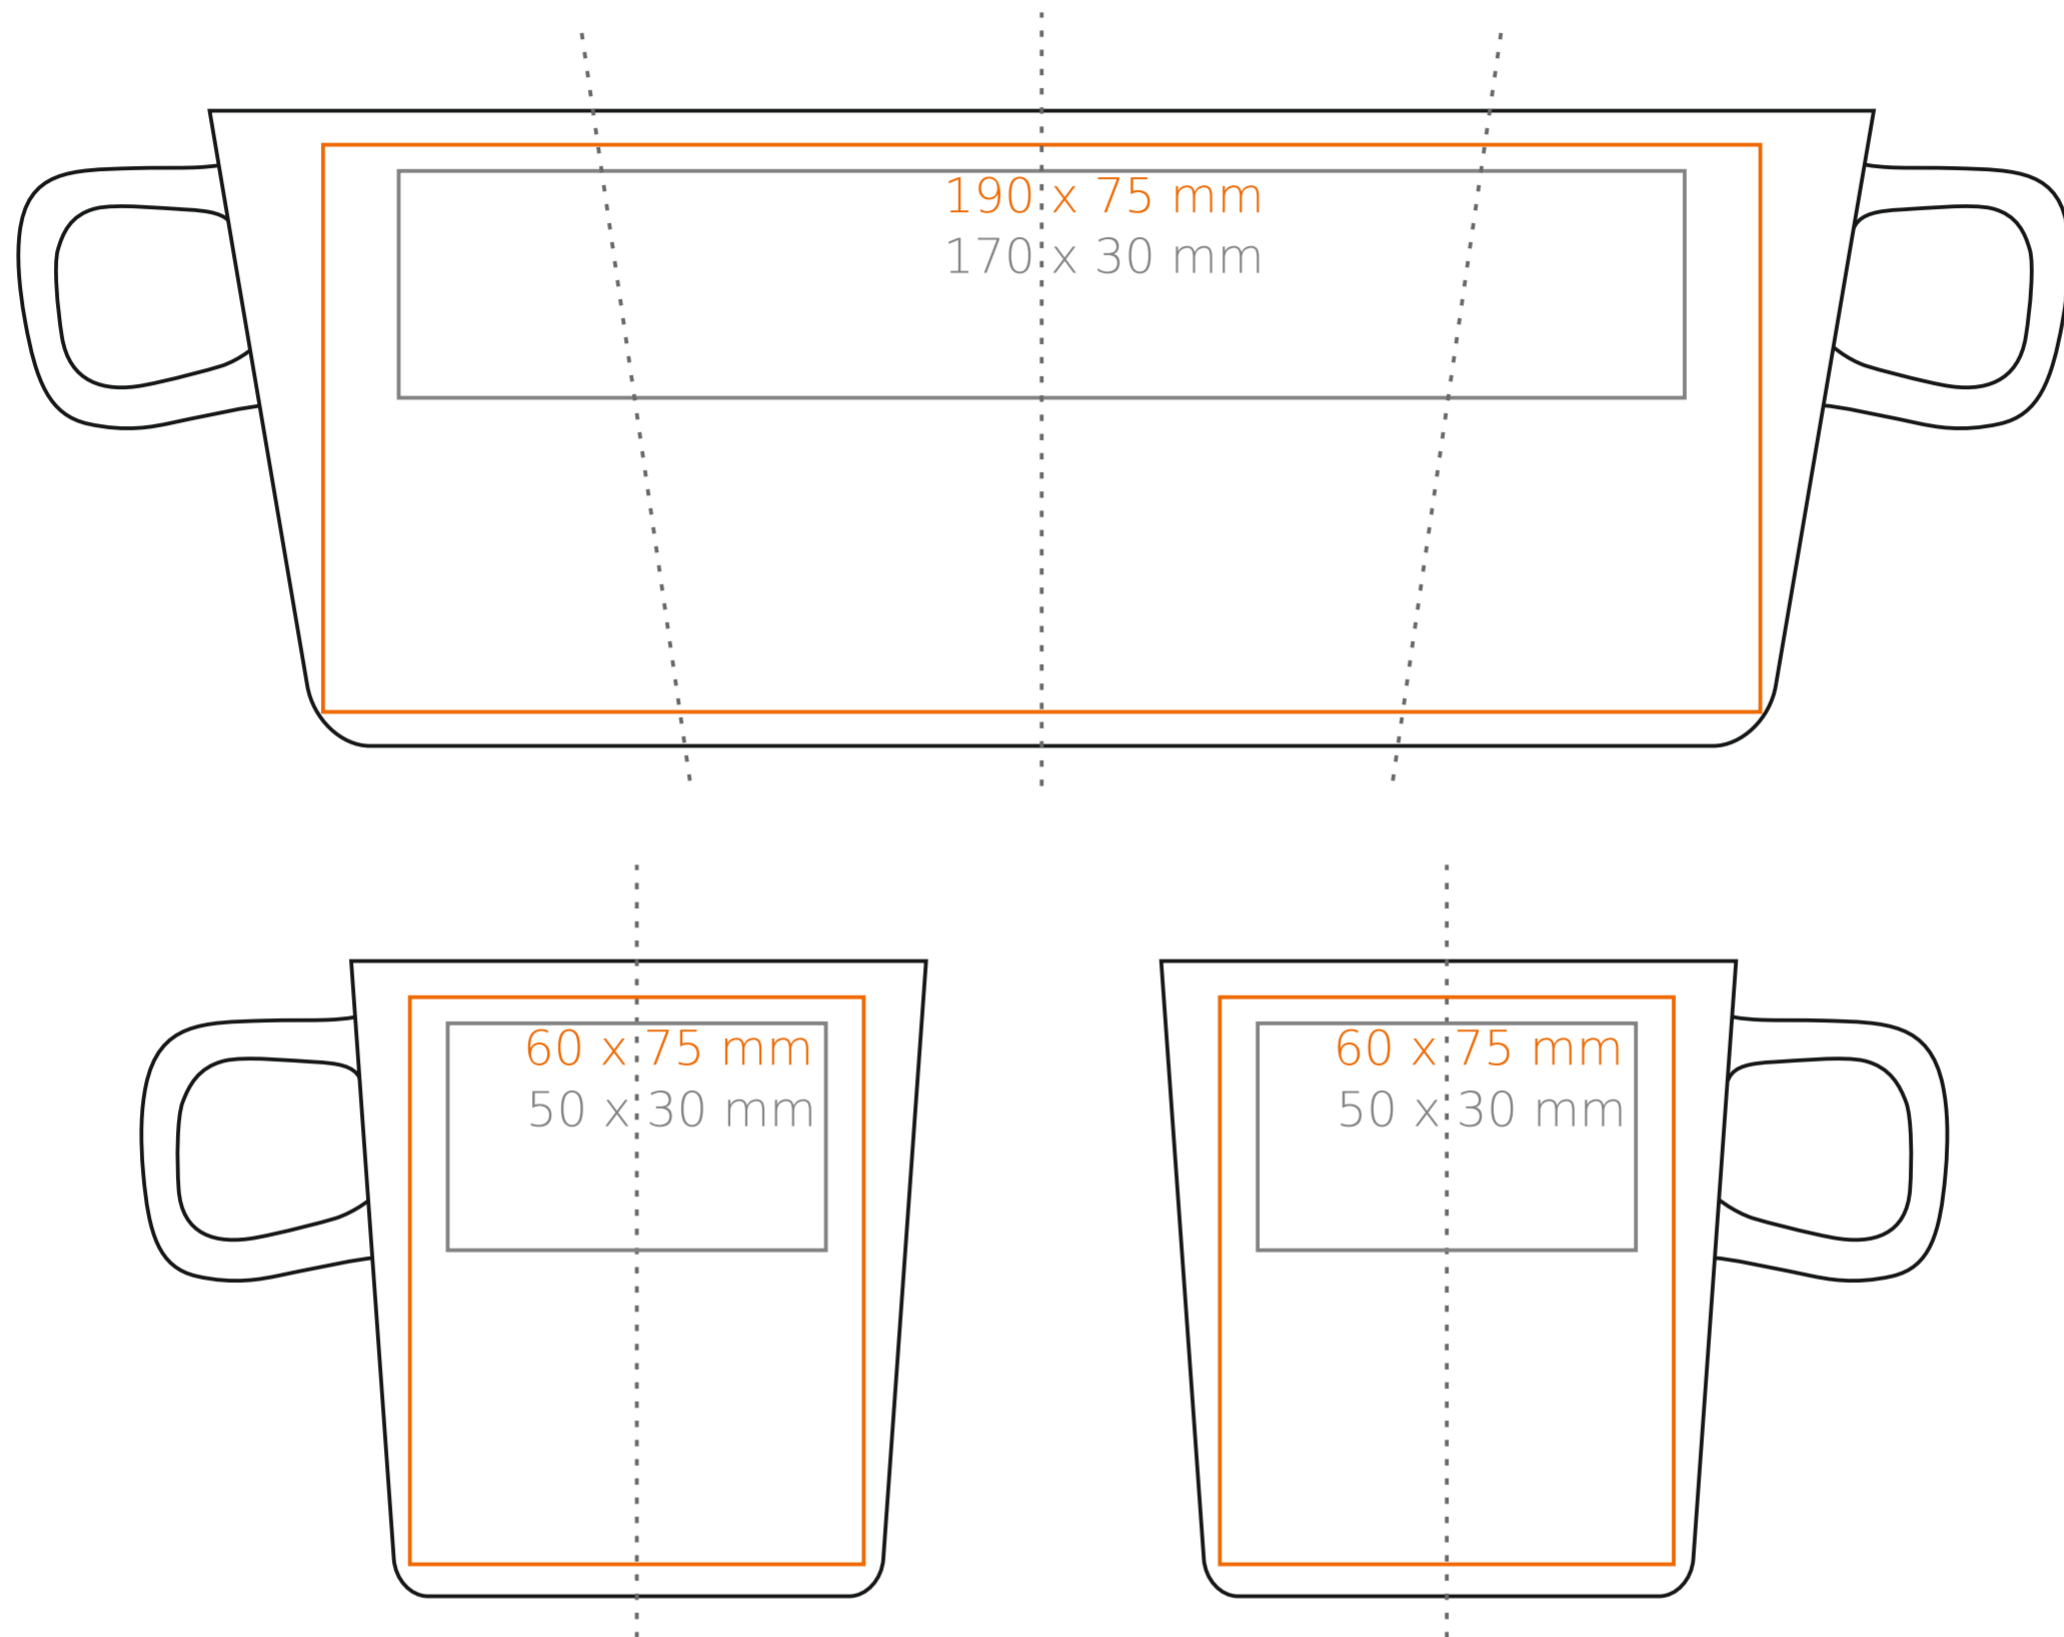

M/128 Coco

220 ml / h: 84 mm / Ø 76mm

- | | |
|--------------------------|--------------|
| Henkeldruck | - 45 x 10 mm |
| Druck auf der Innerseite | - 40 x 20 mm |
| Bodendruck innen | - Ø 30 mm |
| Bodendruck außen | - Ø 30 mm |

*Für Projekte mit Transferdruckverfahren außerhalb unserer Standarddruckfläche bitte unser Beratungsteam kontaktieren.

Bedeutung

- Transferdruck
- Sensitive Touch
- Direktdruck