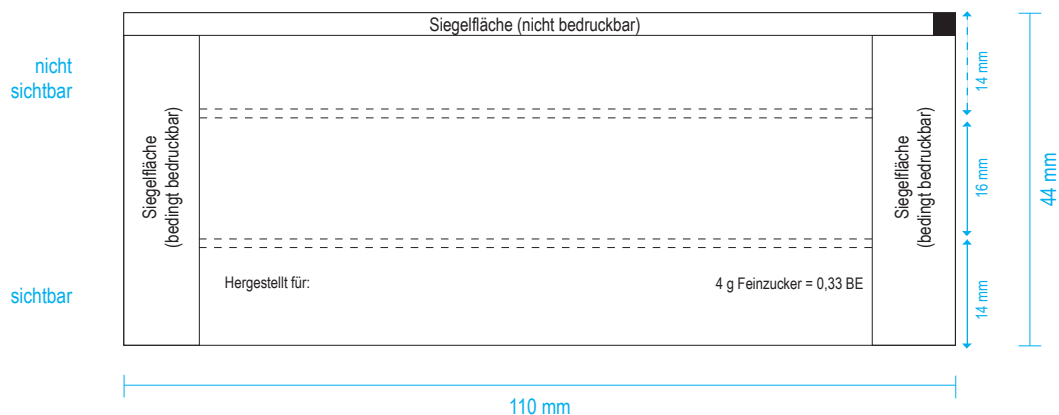

# Druckstand Zuckertütchen "King Size" 110 x 44 mm

## weiße Papierverbundfolie

### Daten:

Bilder, Schriften und Zeichen einbetten  
Wiedergabe 1:1, Halbtonbilder in 300 dpi.