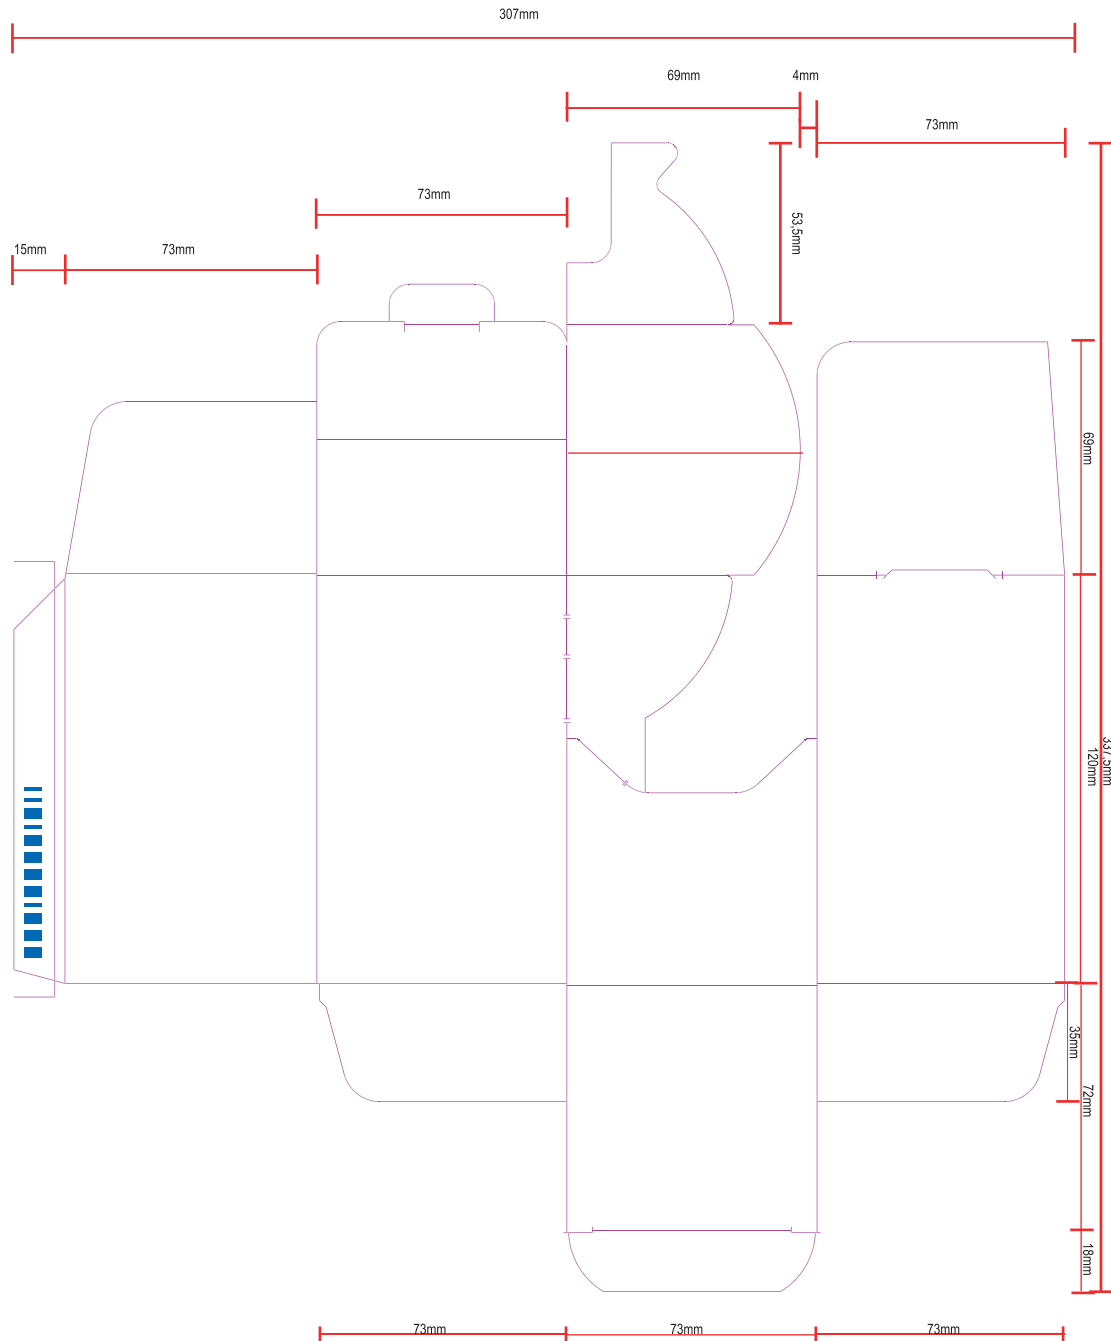

Display Spender Box

Bonbonspender 73,5 x 73,5 x 120mm

Der Druckstand ist hier zur Ansicht 55% kleiner skaliert worden.