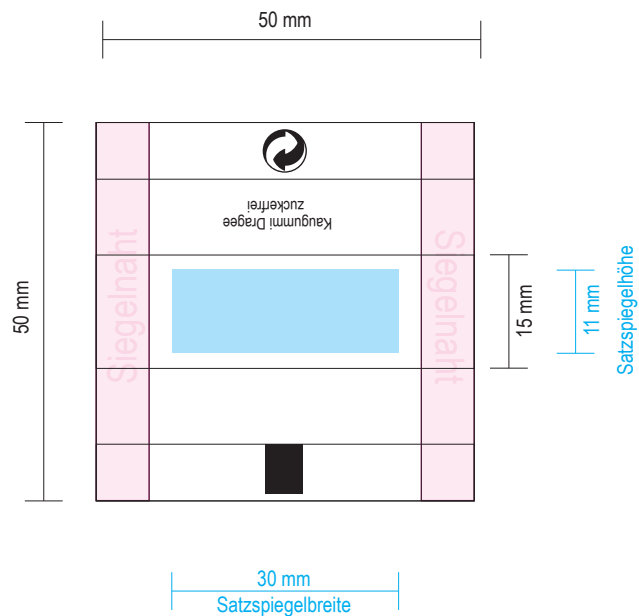

# Druckstand Kaugummi Dragee im Flowpack 15x50 mm schnellsiegelnde OPP-Folie transparent / weiß

Siegelnähte müssen transparent/weiß gelassen werden.  
Da es hier zu starkem Farbabrieb kommen kann.

## Daten:

Bilder, Schriften und Zeichen einbetten  
Wiedergabe 1:1, Halbtonbilder in 300 dpi.