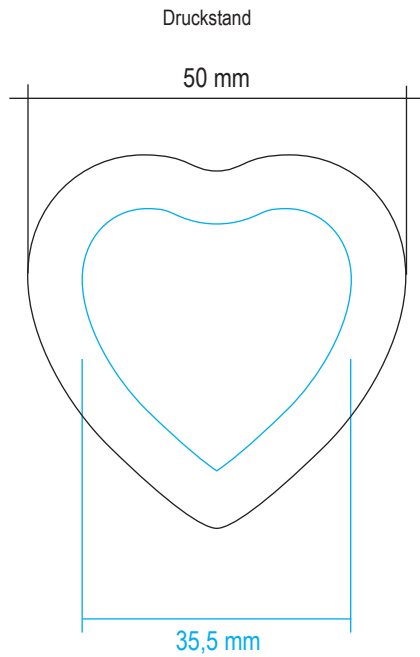

Druckstand "Herz Dose"

Daten:

Bilder, Schriften und Zeichen einbetten
Wiedergabe 1:1, Halbtonbilder in 300 dpi.

Dateiformat:

EPS, AI, PDF, Bilder (TIFF oder PSD)

Farben:

Schmuckfarben in **Pantone C** oder **HKS K** angeben.