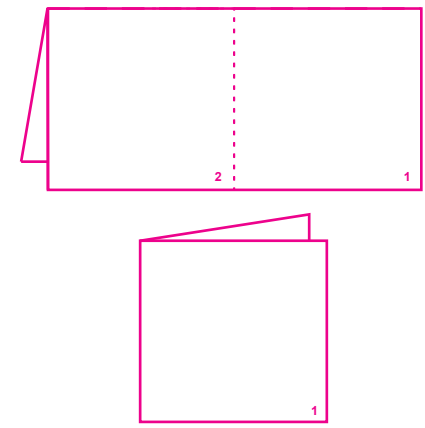

Size : 33x33 cm

Folding : 1/4

Napkin colour : white

Ply : 1

330 mm

320 mm