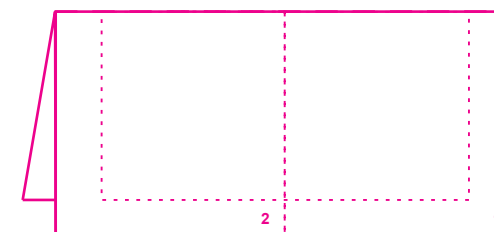

Size : 40x40 cm

Folding : 1/4

Napkin colour : white

Ply : 2

390 mm

390 mm