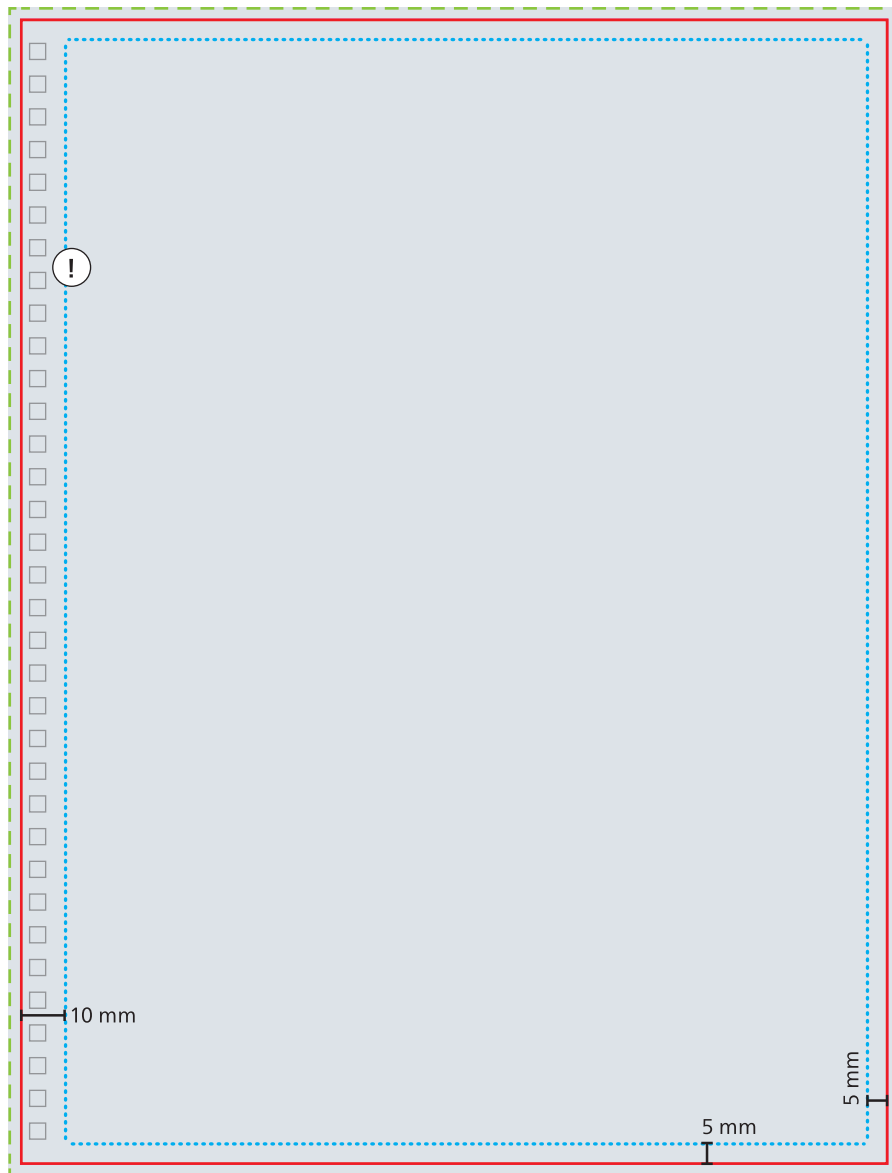

## Werbeseite

--- Datenformat  
231 x 303 mm

— Werbefläche Endformat  
225 x 297 mm

■ Druckbild  
inkl. 3 mm Beschnitt

□ Safe area  
210 x 287 mm

ⓘ 10 mm Schutzbereich für  
Wire-O-Stanzung.