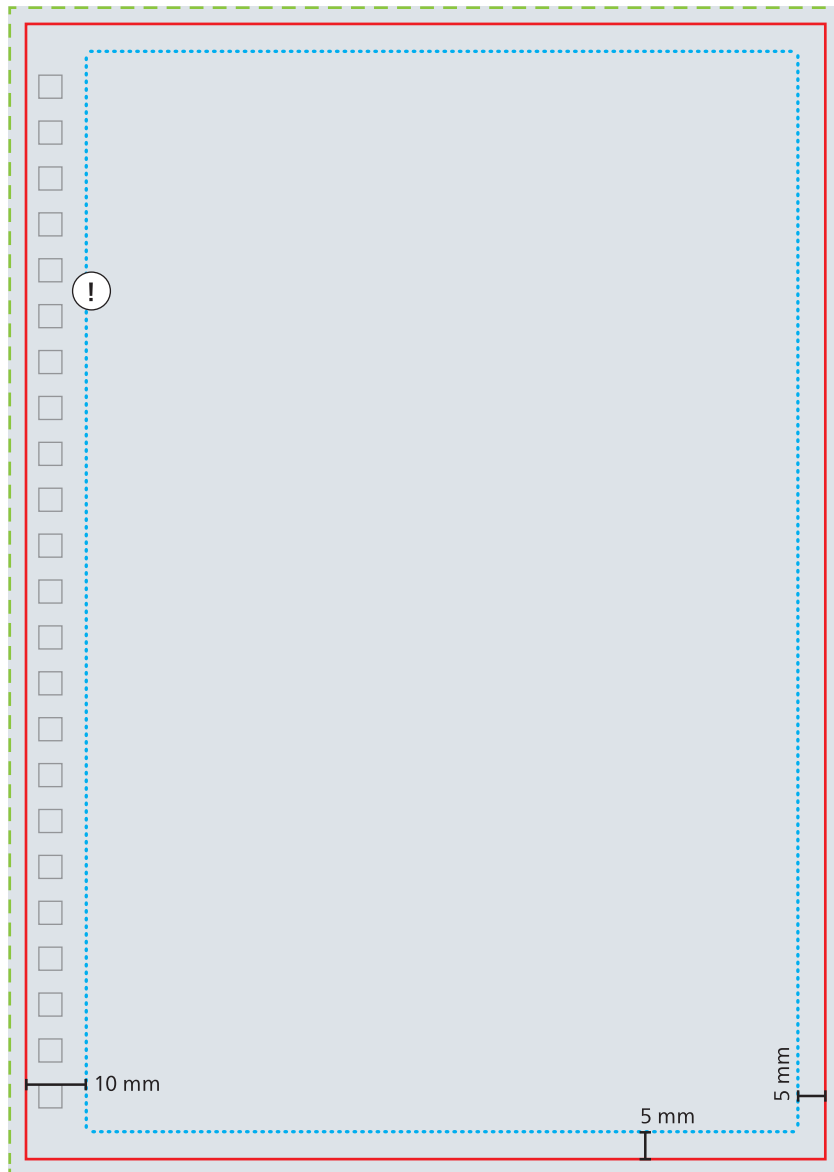

Werbeseite

-  **Datenformat**
154 x 216 mm
-  **Werbefläche Endformat**
148 x 210 mm
-  **Druckbild**
inkl. 3 mm Beschnitt
-  **Safe area**
133 x 200 mm
-  10 mm Schutzbereich für Wire-O-Stanzung.