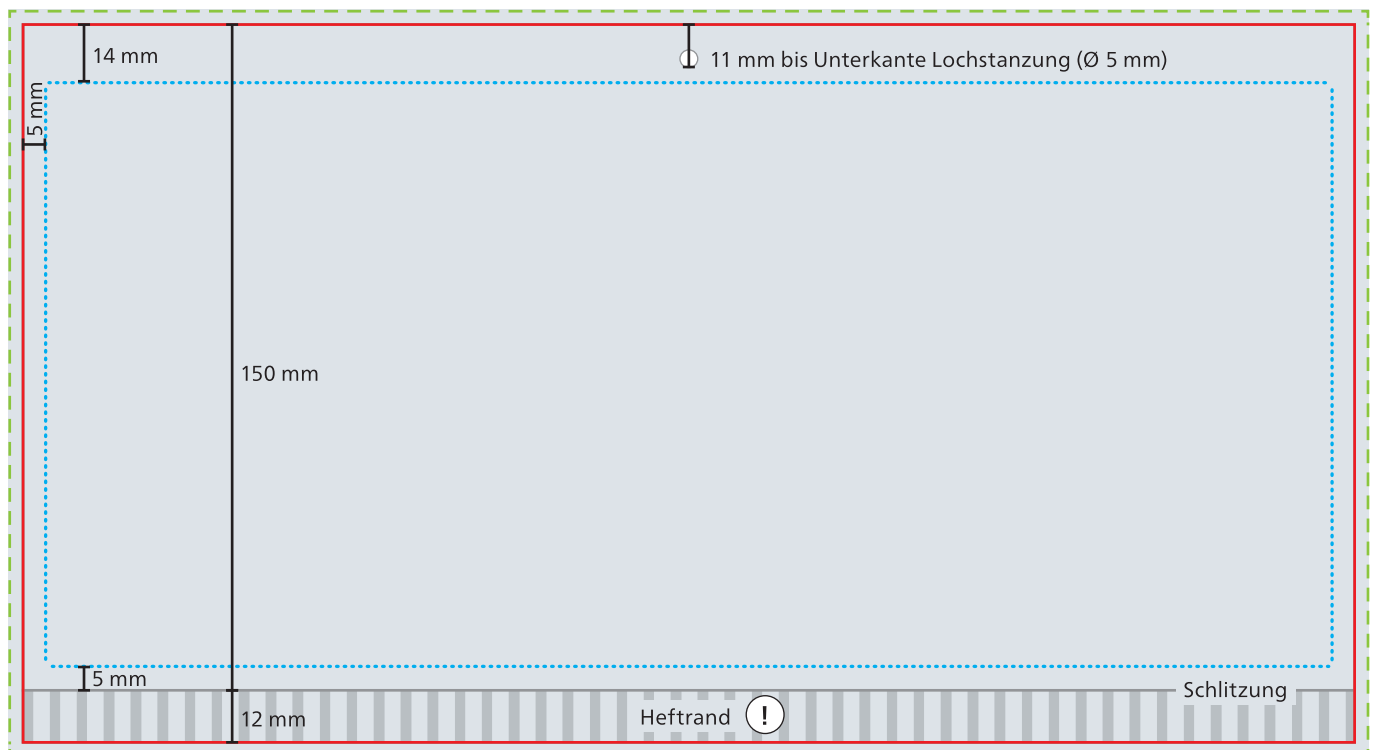

Kopfteil

--- Datenformat
306 x 168 mm

— Endformat
300 x 162 mm

■ Druckbild
inkl. 3 mm Beschnitt

□ Safe area
290 x 131 mm

ⓘ Alle Elemente im Heftrand sind
später nicht sichtbar.