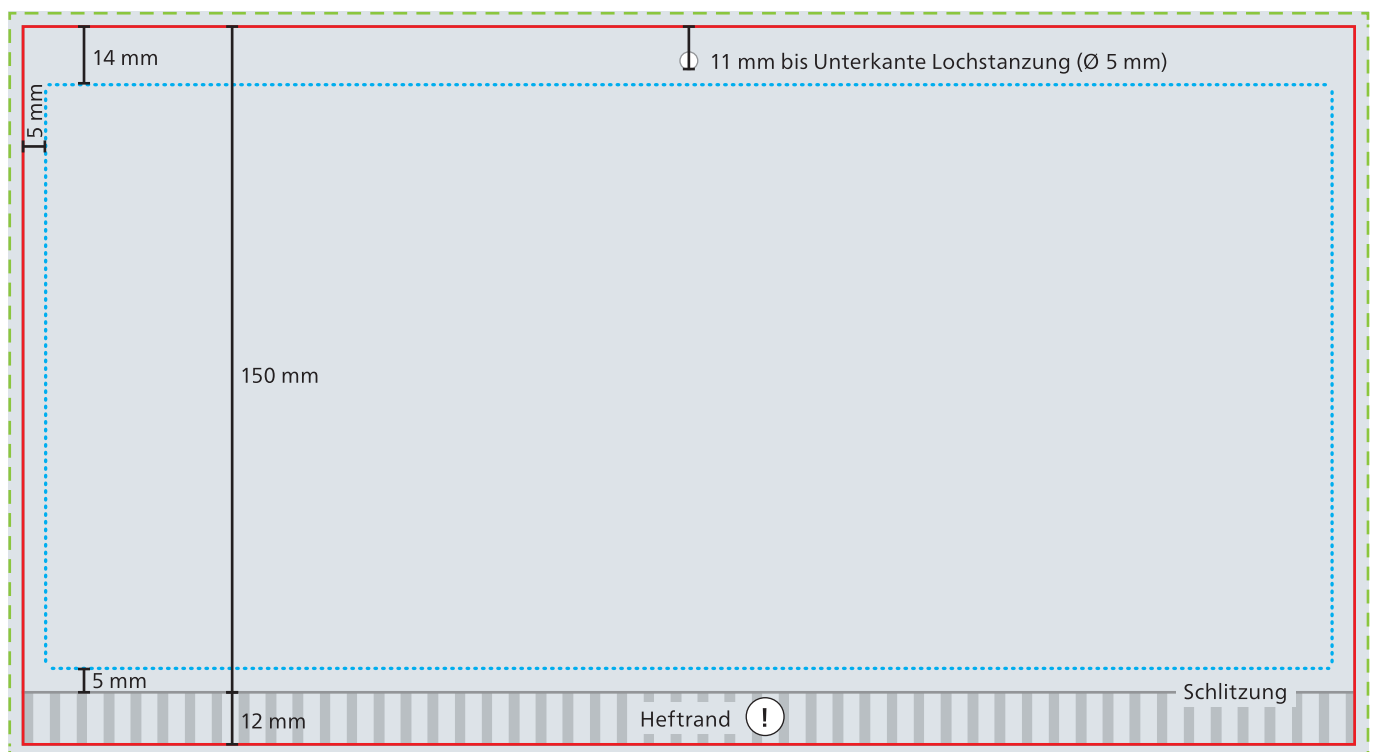

Kopfteil

--- Datenformat
306 x 168 mm

— Endformat
300 x 162 mm

■ Druckbild
inkl. 3 mm Beschnitt

□ Safe area
290 x 131 mm

! Alle Elemente im Heftrand sind
später nicht sichtbar.